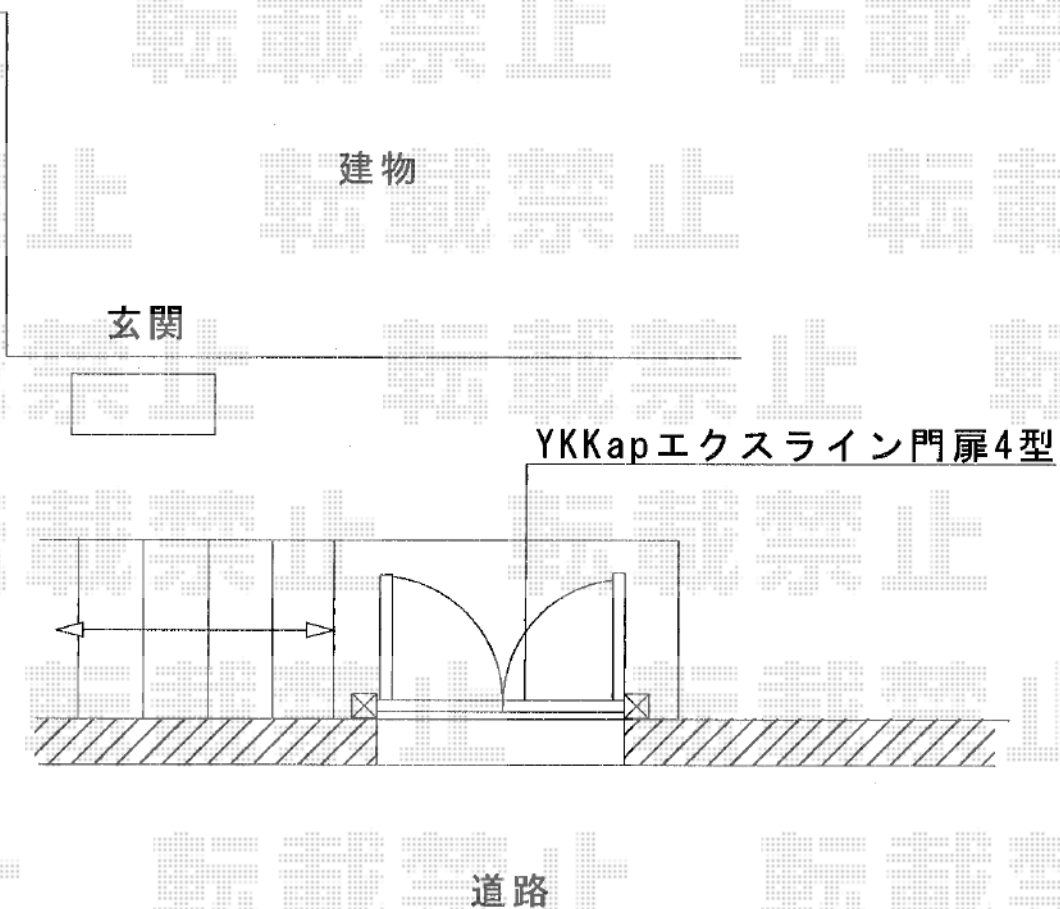

エクスライン門扉4型 両開き[門柱使用]

YKK AP エクスライン門扉4型 両開き [門柱使用]
扉1枚寸法 (W×H) =800mm×1,200mm
色：カームブラック
錠：ハンドル錠E8型
開き：内開き

現場状況や作図制限により概略図の内容と多少の違いが生じることがございます。
施工時は、現場優先とさせて頂きたく思いますので、お立会い頂き、
最終のご指示のほど、何卒、宜しくお願い致します。

EX-SHOP
HTTP://WWW.EX-SHOP.NET

担当:堀