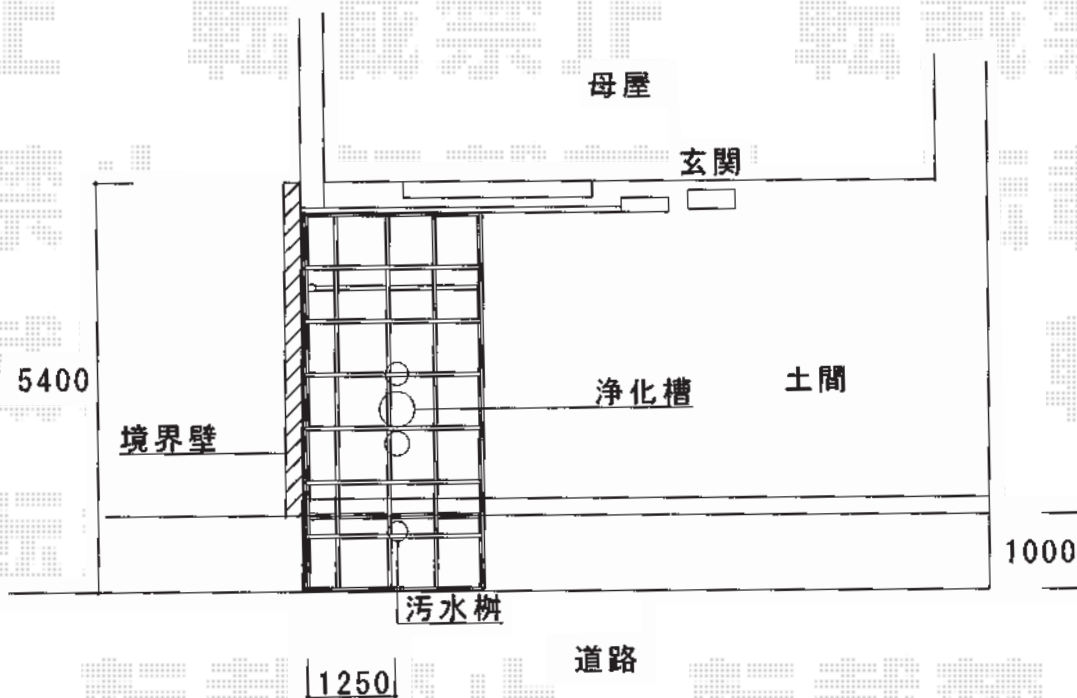

カーブポートシグマⅢ 積雪～30cm対応

トステム カーブポートシグマⅢ 積雪～30cm対応

幅=2,701mm

奥行=4,980mm

色：ブラック

屋根材：熱線吸収アクアポリカーボネート（ブルースモーク）

柱仕様：ロング柱23仕様（有効高 約2,300mm）

現場状況や作図制限により概略図の内容と多少の違いが生じることがございます。
施工時は、現場優先とさせて頂きたく思いますので、お立会い頂き、
最終のご指示のほど、何卒、宜しくお願い致します。