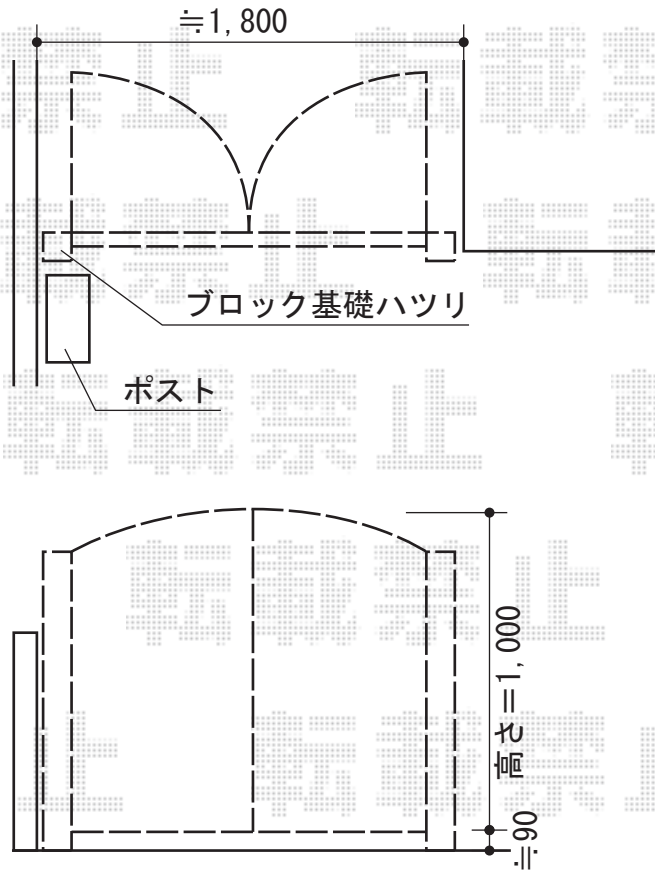

コラゾン2型門扉 両内開き 柱使用

TOEX コラゾン2型門扉 両内開き 柱使用
本体1枚 (W×H) =W700mm×H1,000mm
色：マイルドブラック
錠：鋳物アームA錠
開き：内開き

現場状況や作図制限により概略図の内容と多少の違いが生じることがございます。
施工時は、現場優先とさせて頂きたく思いますので、お立会い頂き、
最終のご指示のほど、何卒、宜しくお願い致します。

EX-SHOP
HTTP://WWW.EX-SHOP.NET

担当：小林