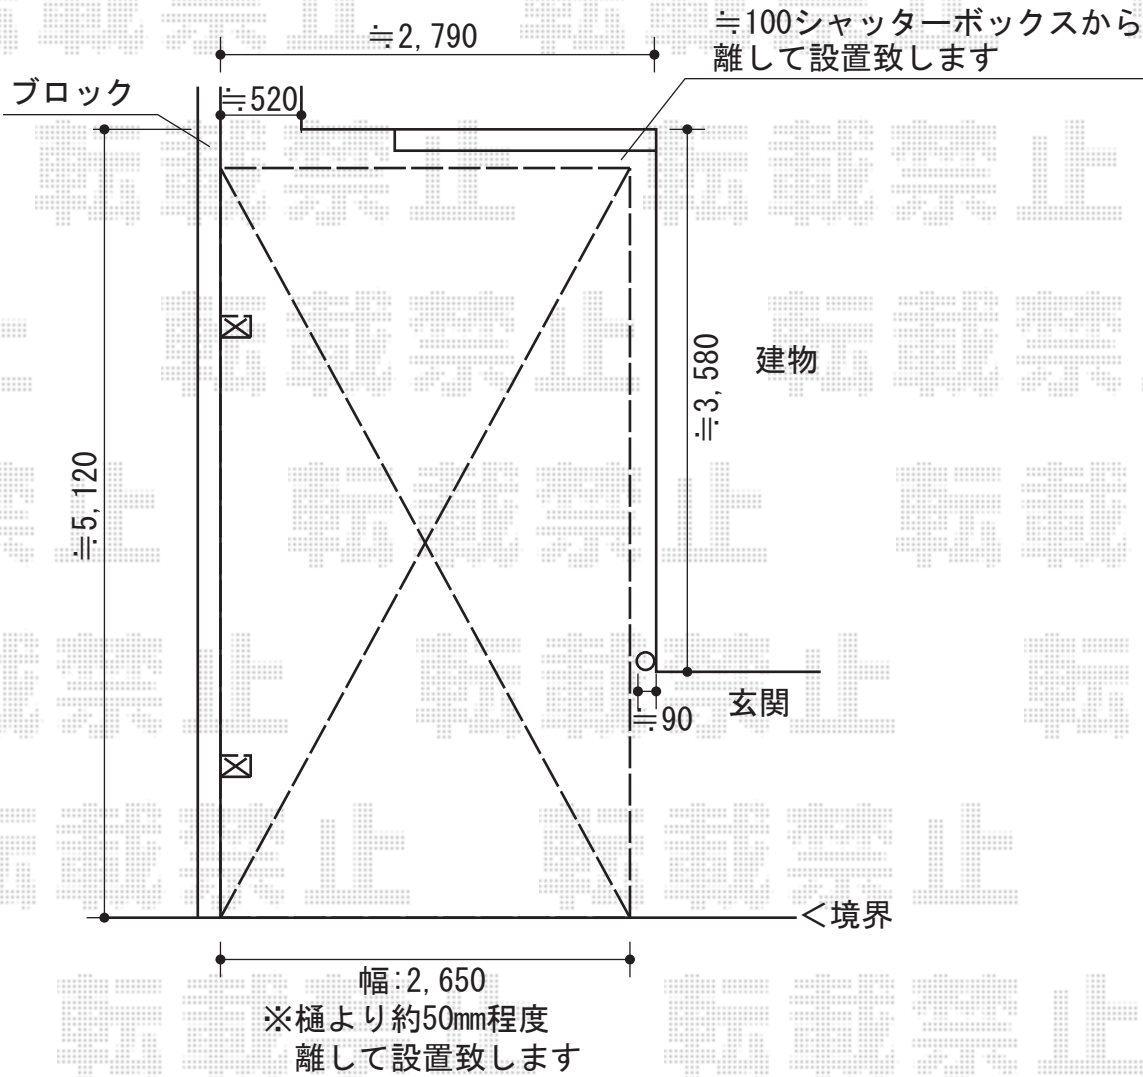

プレシオスポート 積雪~20cm対応

EX-SHOP
 プレシオスポート 積雪~20cm対応
 幅=2,700mm
 奥行=5,052mm
 色：グレースブラウン
 屋根材：ポリカーボネート
 (スカイブルー)
 柱仕様：ハイルーフ仕様
 (有効高 約2,355mm)

現場状況や作図制限により概略図の内容と多少の違いが生じることがございます。
 施工時は、現場優先とさせて頂きたく思いますので、お立会い頂き、
 最終のご指示のほど、何卒、宜しくお願い致します。