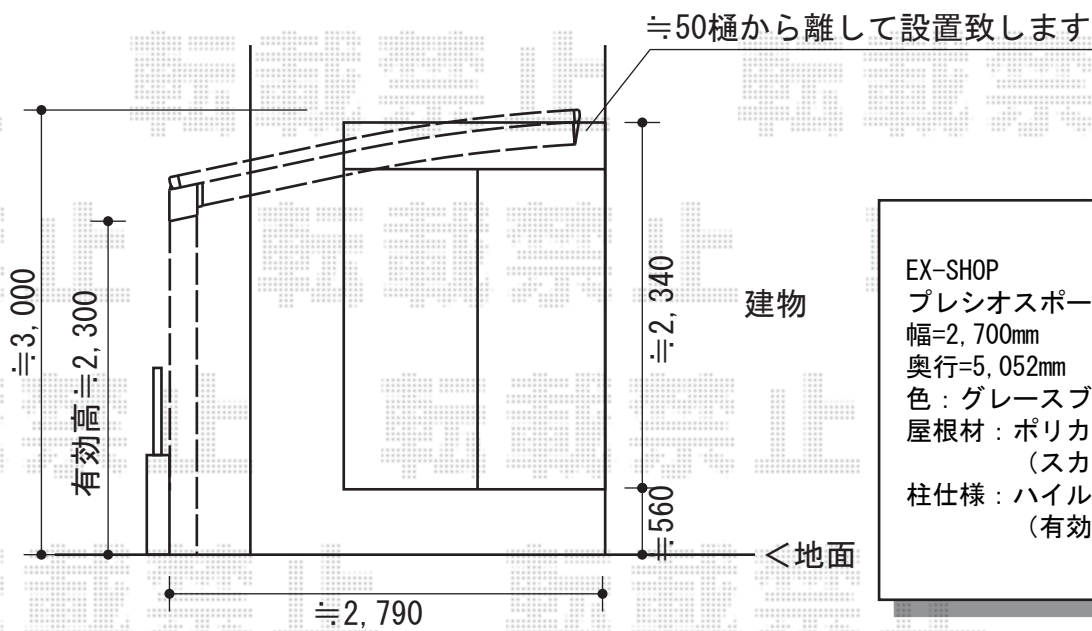

プレシオスポート 積雪~20cm対応

EX-SHOP
 プレシオスポート 積雪~20cm対応
 幅=2,700mm
 奥行=5,052mm
 色：グレースブラウン
 屋根材：ポリカーボネート
 (スカイブルー)
 柱仕様：ハイルーフ仕様
 (有効高 約2,355mm)

現場状況や作図制限により概略図の内容と多少の違いが生じることがございます。
 施工時は、現場優先とさせて頂きたく思いますので、お立会い頂き、
 最終のご指示のほど、何卒、宜しくお願い致します。