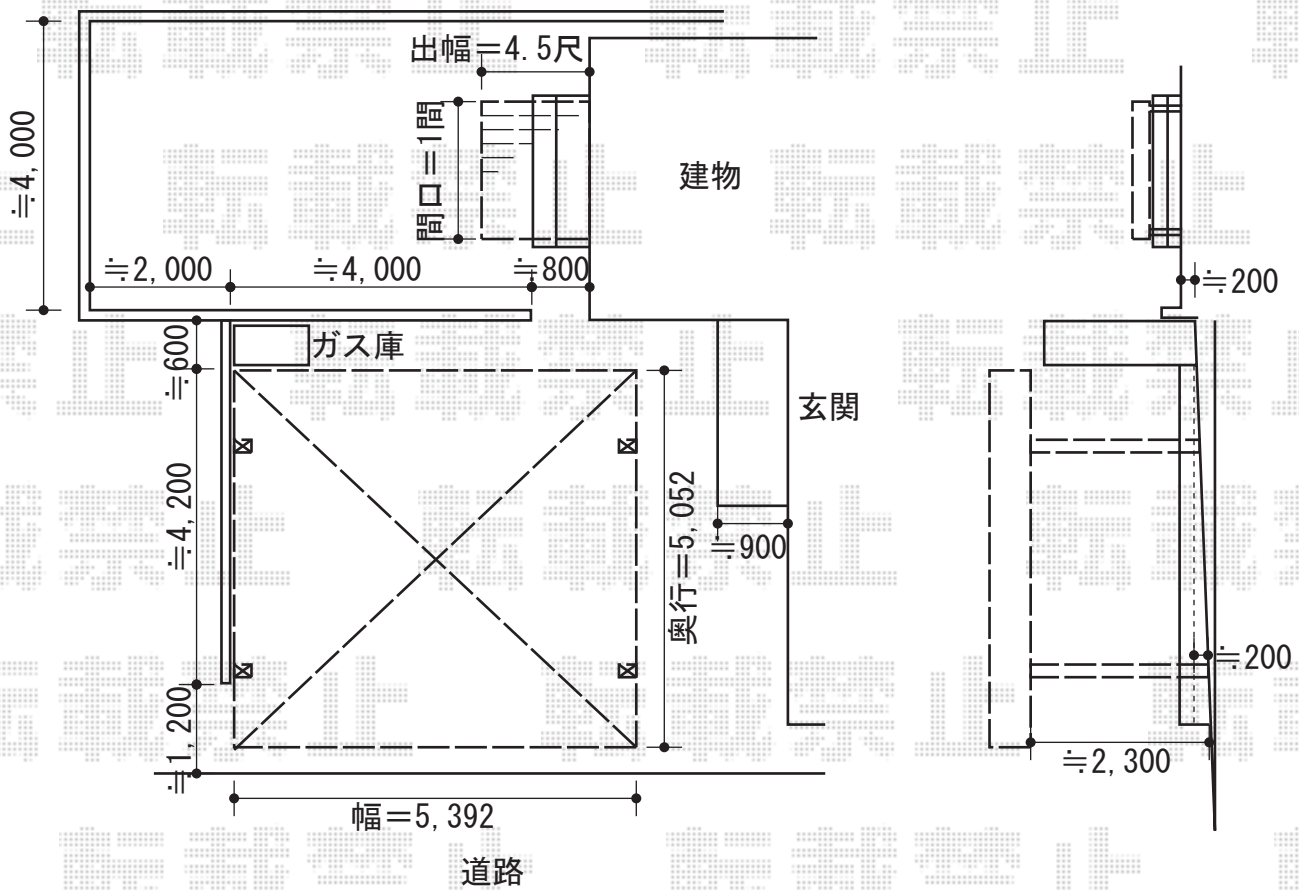

プレシオスポート ワイド 積雪～20cm対応

EX-SHOP プレシオスポート ワイド 積雪～20cm対応  
 幅=5,392mm  
 奥行=5,052mm  
 色：ノーブルステン  
 屋根材：ポリカーボネート（スカイブルー）  
 柱仕様：ハイルフ仕様（有効高 約2,355mm）

YKK AP リウッドデッキⅡ 単体  
 間口=関東間1.0間（1,874mm）  
 出幅=4.5尺（1,395mm）  
 色：ホワイトブラウン【仮】  
 床板：縦貼り  
 束柱：Uタイプ（400～700mm）  
 /束柱色=プラチナステン【仮】