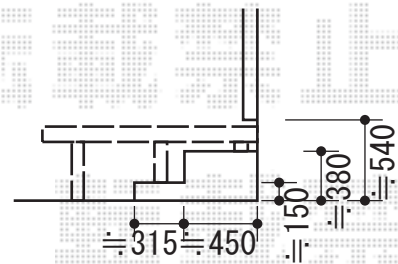

プレシオスポート ワイド 積雪～20cm対応

EX-SHOP プレシオスポート ワイド 積雪～20cm対応  
 幅=5,392mm  
 奥行=5,052mm  
 色：ノーブルステン  
 屋根材：ポリカーボネート（スカイブルー）  
 柱仕様：ハイルフ仕様（有効高 約2,355mm）

YKK AP リウッドデッキⅡ 単体  
 間口=関東間1.0間（1,874mm）  
 出幅=4.5尺（1,395mm）  
 色：ホワイトブラウン【仮】  
 床板：縦貼り  
 束柱：Uタイプ（400～700mm）  
 /束柱色=プラチナステン【仮】