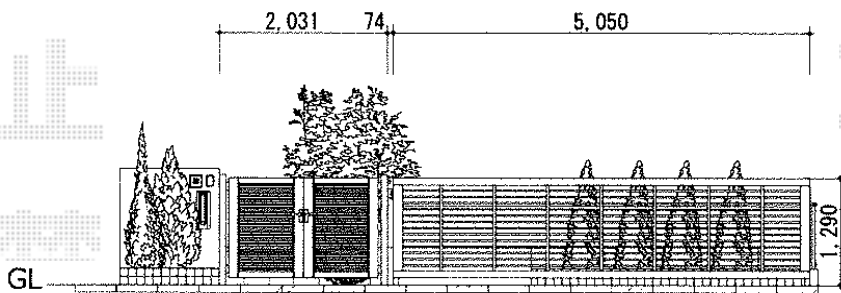

門扉：
TOEX シャドR1型 両開き
900*1200 柱使用 シャイングレー

フェンス追加工事:2300mm分
久保田CBセレクト ブラウン 1段積み+
三協立山 メッシュフェンスR100

外観左側の門扉柱につきましては既存タイルをカットし、
タイル補修致します。万が一、破損した場合は、
取り寄せ後の補修となりますが、ご了承くださいませ。

カーゲート：
TOEX ワイドオーバードアR1型 手動タイプ
5050*1200 ハイルーフ シャイングレー