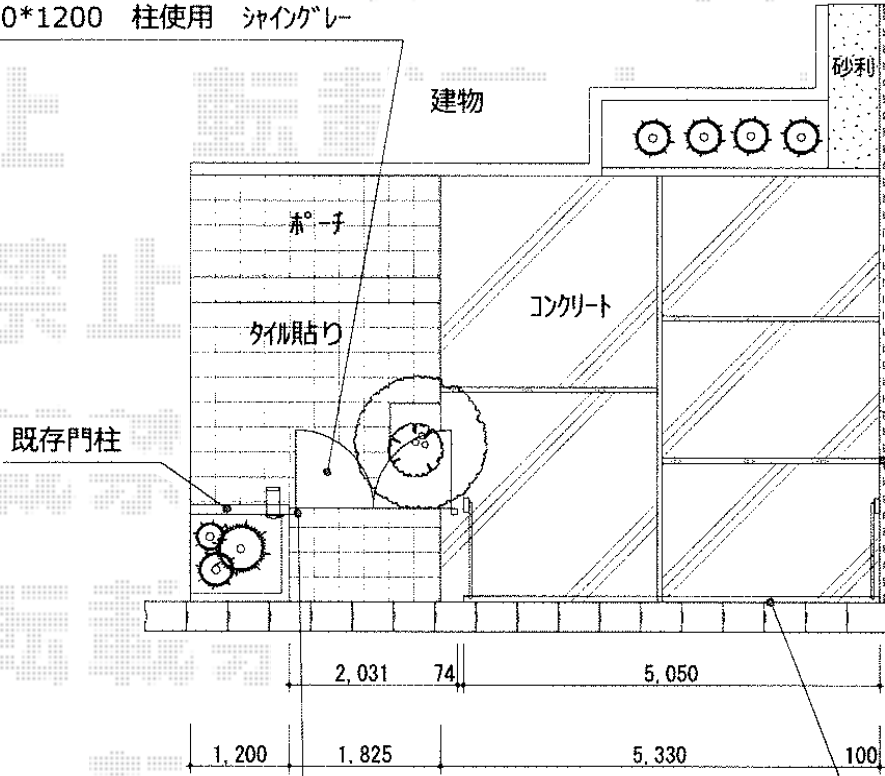

門扉：
TOEX シャドR1型 両開き
900*1200 柱使用 シャイングレー

フェンス追加工事:2300mm分
久保田CBセレクト ブラウン 1段積み+
三協立山 メッシュフェンスR100

外観左側の門扉柱につきましては既存タイルをカットし、
タイル補修致します。万が一、破損した場合は、
取り寄せ後の補修となりますが、ご了承くださいませ。

カーゲート：
TOEX ワイドオーバードアR1型 手動タイプ
5050*1200 ハイルーフ シャイングレー

現場状況や作図制限により概略図の内容と多少の違いが生じることがございます。
施工時は、現場優先とさせて頂きたく思いますので、お立会い頂き、
最終のご指示のほど、何卒、宜しくお願い致します。

EX-SHOP
HTTP://WWW.EX-SHOP.NET

担当: 小林