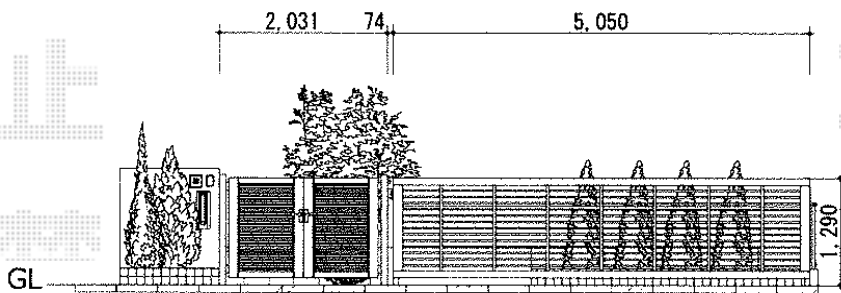

門扉：  
TOEX シャドR1型 両開き  
900\*1200 柱使用 シャイングレー

フェンス追加工事:2300mm分  
久保田CBセレクト ブラウン 1段積み+  
三協立山 メッシュフェンスR100ス

外観左側の門扉柱につきましては既存タイルをカットし、  
タイル補修致します。万が一、破損した場合は、  
取り寄せ後の補修となりますが、ご了承くださいませ。

カーゲート：  
TOEX ワイドオーバードアR1型 手動タイプ  
5050\*1200 ハイルーフ シャイングレー