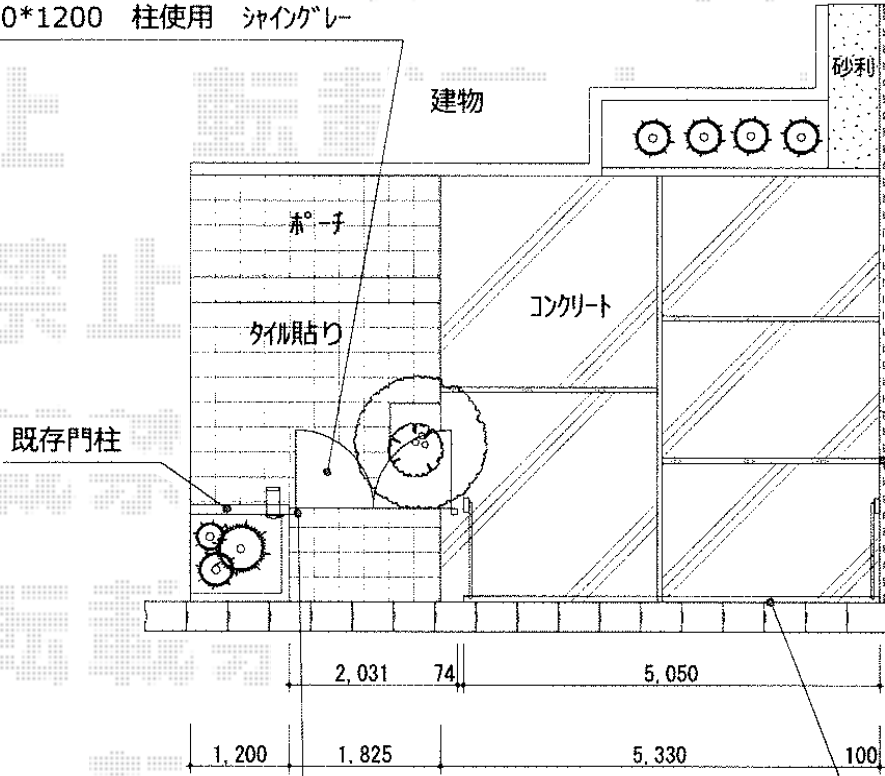

門扉：  
TOEX シャドR1型 両開き  
900\*1200 柱使用 シャイングレー

フェンス追加工事:2300mm分  
久保田CBセレクト ブラウン 1段積み+  
三協立山 メッシュフェンスR100ス

外観左側の門扉柱につきましては既存タイルをカットし、  
タイル補修致します。万が一、破損した場合は、  
取り寄せ後の補修となりますが、ご了承くださいませ。

カーゲート：  
TOEX ワイドオーバードアR1型 手動タイプ  
5050\*1200 ハイルーフ シャイングレー

現場状況や作図制限により概略図の内容と多少の違いが生じることがございます。  
施工時は、現場優先とさせて頂きたく思いますので、お立会い頂き、  
最終のご指示のほど、何卒、宜しくお願い致します。

EX-SHOP  
HTTP://WWW.EX-SHOP.NET

担当: 小林