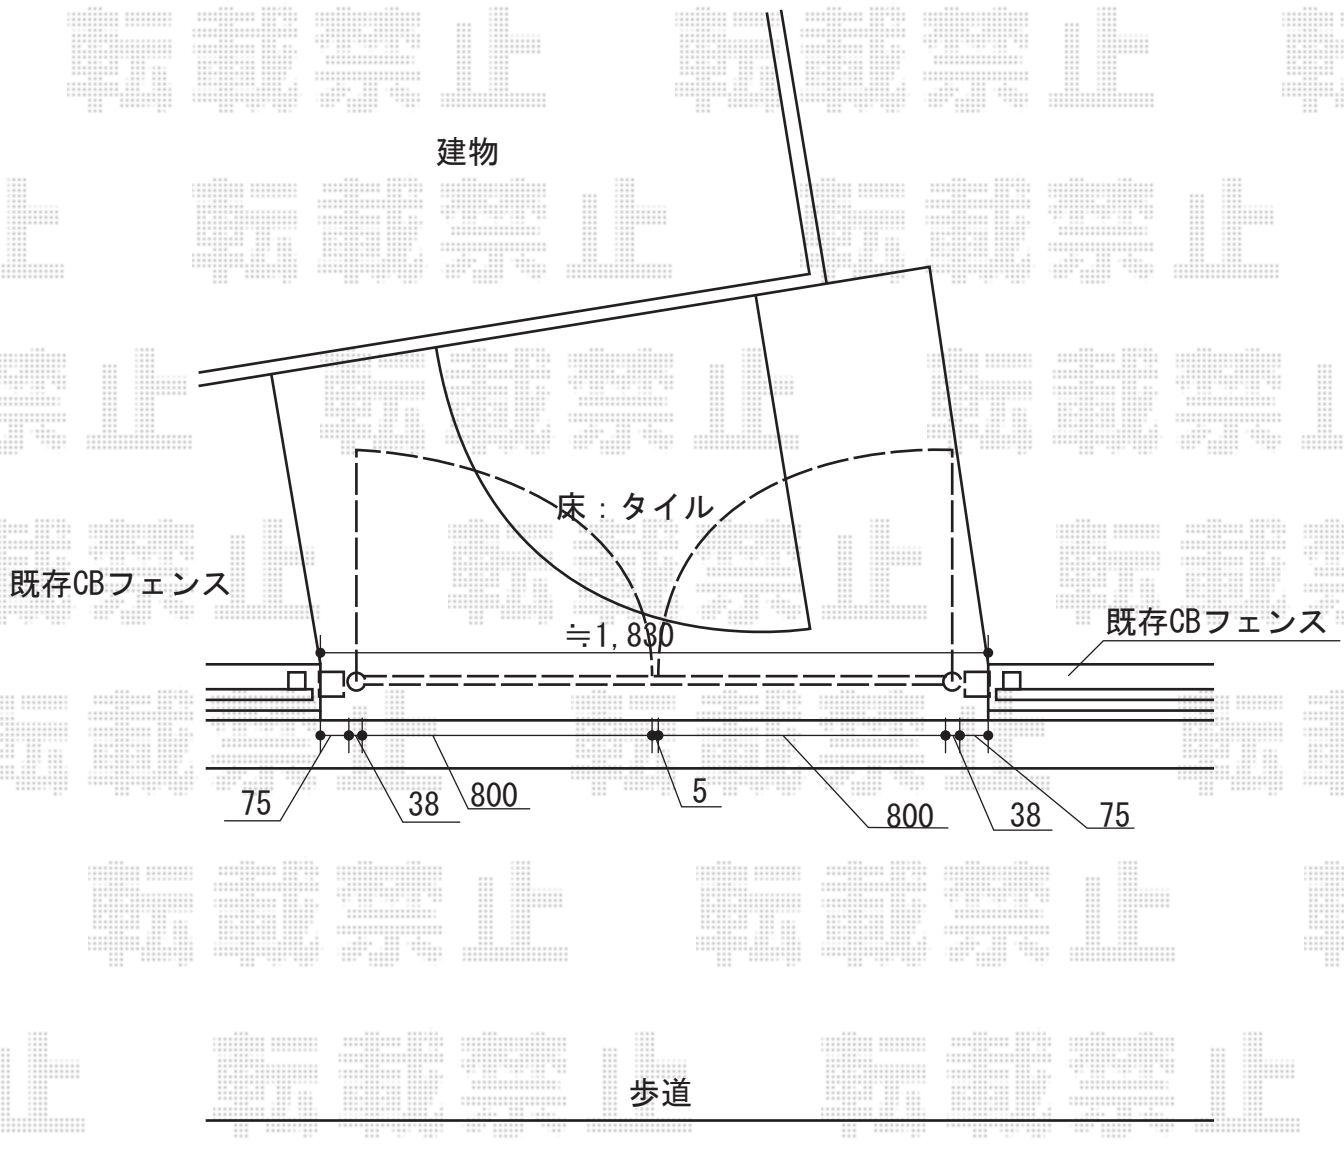

アルシャインH型 Aタイプ ノンレール

歩道

道路

TOEX プリレオR2型門扉 両内開き 柱使用
本体1枚 (W×H) = W800×H1,200mm
色：ブロンズ
錠：シリンダーRD錠
開き：内開き

現場状況や作図制限により概略図の内容と多少の違いが生じることがございます。
施工時は、現場優先とさせて頂きたく思いますので、お立会い頂き、
最終のご指示のほど、何卒、宜しくお願い致します。

EX-SHOP
HTTP://WWW.EX-SHOP.NET