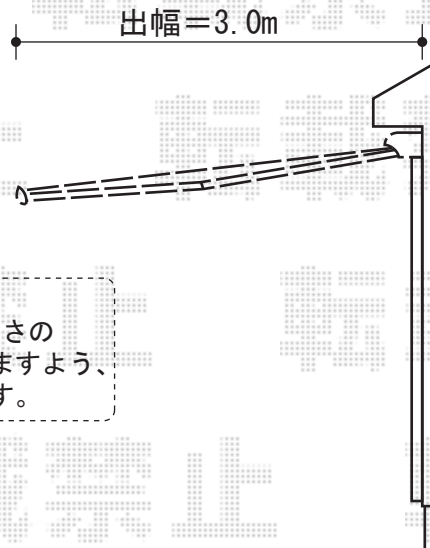

# 彩鳥L型 ボックスタイプ 電動式(リモコン)

施工に際して、  
取付け位置・高さの  
ご確認を頂きますよう、  
お願い致します。

トステム 彩鳥L型 ボックスタイプ 電動式 (リモコン)  
間口=関東間3.0間 (5,460mm)  
出幅=3,000mm  
本体色：ブラック  
キャンバス色：ポリエステル (ブリティッシュグリーン)  
駆動：外観右側駆動  
リモコン：1個  
追加部材：ベースプレート用部材一式  
マイナス部材：上ケース

現場状況や作図制限により概略図の内容と多少の違いが生じることがございます。  
施工時は、現場優先とさせて頂きたく思いますので、お立会い頂き、  
最終のご指示のほど、何卒、宜しくお願い致します。

EX-SHOP  
HTTP://WWW.EX-SHOP.NET

担当:大辻