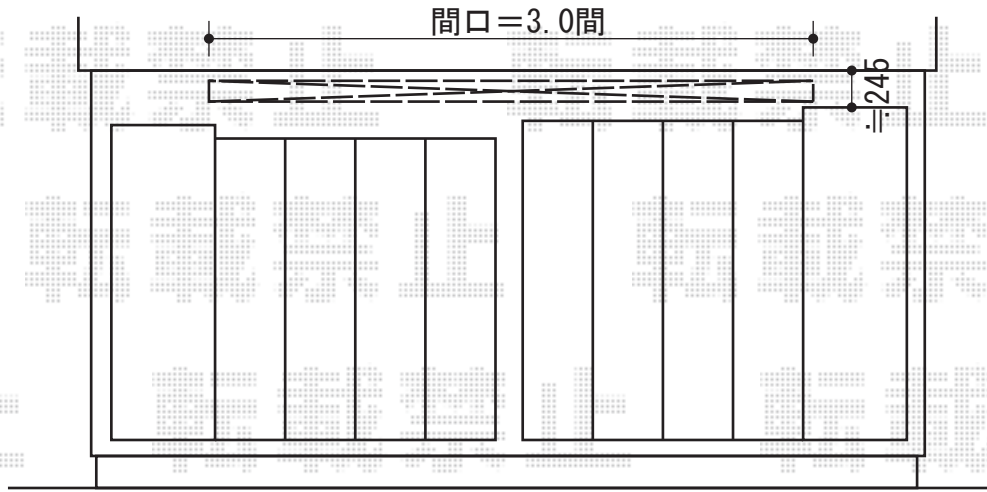

# 彩鳥L型 ボックスタイプ 電動式(リモコン)

施工に際して、  
取付け位置・高さの  
ご確認を頂きますよう、  
お願い致します。

トステム 彩鳥L型 ボックスタイプ 電動式 (リモコン)  
間口=関東間3.0間 (5,460mm)  
出幅=3,000mm  
本体色：ブラック  
キャンバス色：ポリエステル (ブリティッシュグリーン)  
駆動：外観右側駆動  
リモコン：1個  
追加部材：ベースプレート用部材一式  
マイナス部材：上ケース

現場状況や作図制限により概略図の内容と多少の違いが生じることがございます。  
施工時は、現場優先とさせて頂きたく思いますので、お立会い頂き、  
最終のご指示のほど、何卒、宜しくお願い致します。

EX-SHOP  
HTTP://WWW.EX-SHOP.NET

担当:大辻