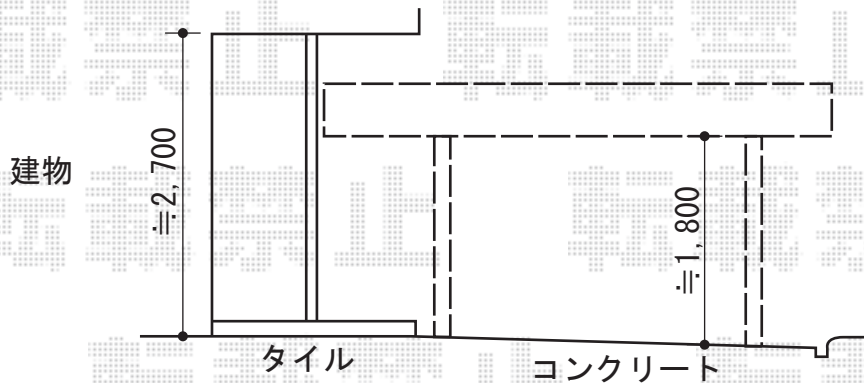

カーブポートシグマⅢ ワイドタイプ 積雪～30cm対応

トステム カーブポートシグマⅢ ワイドタイプ 積雪～30cm対応  
 幅=5,140mm  
 奥行=4,980mm  
 色：ブラック  
 屋根材：ポリカーボネート（ブルースモーク）  
 柱仕様：標準柱仕様（有効高 約1,800mm）

現場状況や作図制限により概略図の内容と多少の違いが生じることがございます。  
 施工時は、現場優先とさせて頂きたく思いますので、お立会い頂き、  
 最終のご指示のほど、何卒、宜しくお願い致します。