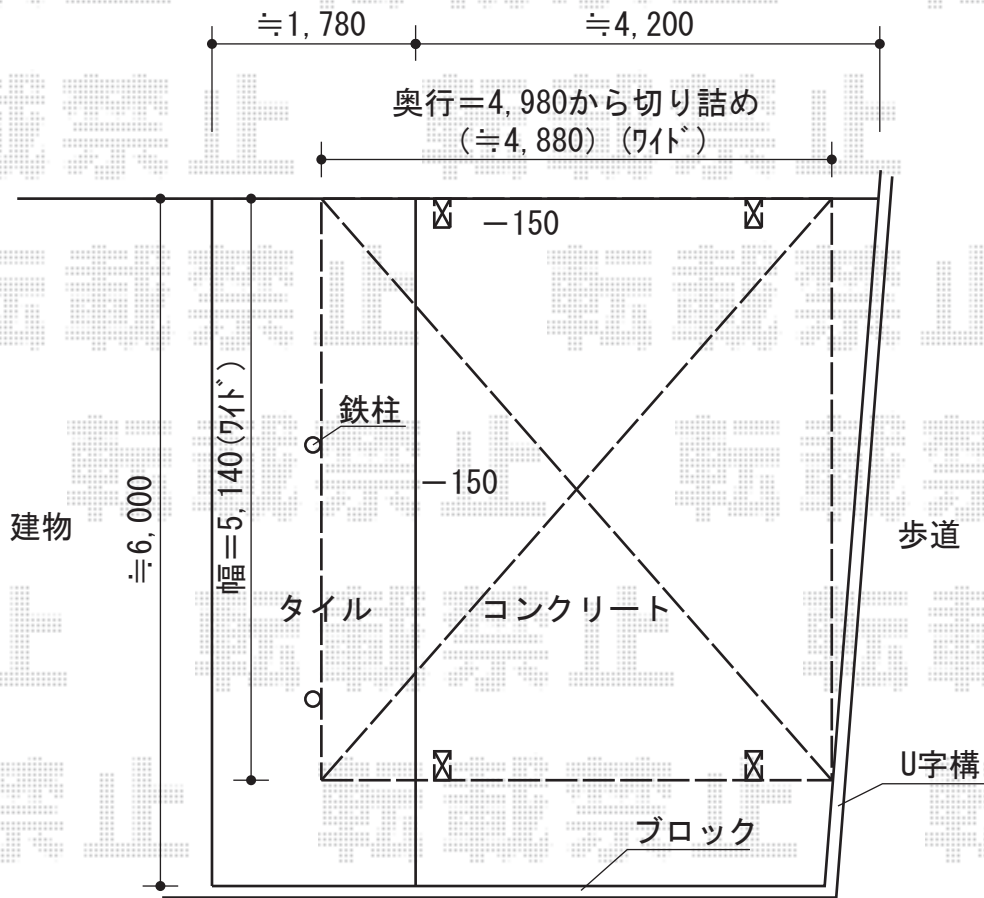

カーブポートシグマⅢ ワイドタイプ 積雪～30cm対応

トステム カーブポートシグマⅢ ワイドタイプ 積雪～30cm対応  
 幅=5,140mm  
 奥行=4,980mm  
 色：ブラック  
 屋根材：ポリカーボネート（ブルースモーク）  
 柱仕様：標準柱仕様（有効高 約1,800mm）

現場状況や作図制限により概略図の内容と多少の違いが生じることがございます。  
 施工時は、現場優先とさせて頂きたく思いますので、お立会い頂き、  
 最終のご指示のほど、何卒、宜しくお願い致します。