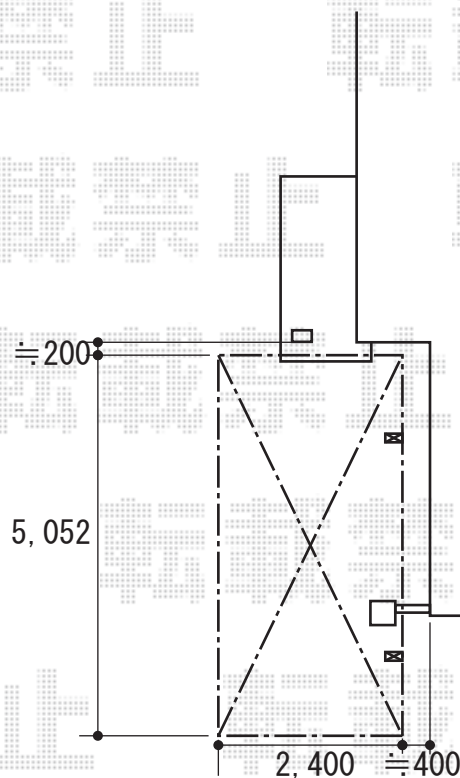

プレシオスポート 積雪～20cm対応

※当日の現場合わせにて  
奥行切詰致しますので、  
当日はご確認及びご指示お願い致します

EX-SHOP プレシオスポート 積雪～20cm対応

幅=2,400mm

奥行=5,052mm

色：チャコールブラック

屋根材：熱線遮断ポリカーボネート（スカイブルーマット調）

柱仕様：標準柱仕様（有効高 約1,800mm）

現場状況や作図制限により概略図の内容と多少の違いが生じることがございます。  
施工時は、現場優先とさせて頂きたく思いますので、お立会い頂き、  
最終のご指示のほど、何卒、宜しくお願い致します。

EX-SHOP  
HTTP://WWW.EX-SHOP.NET

担当：堀