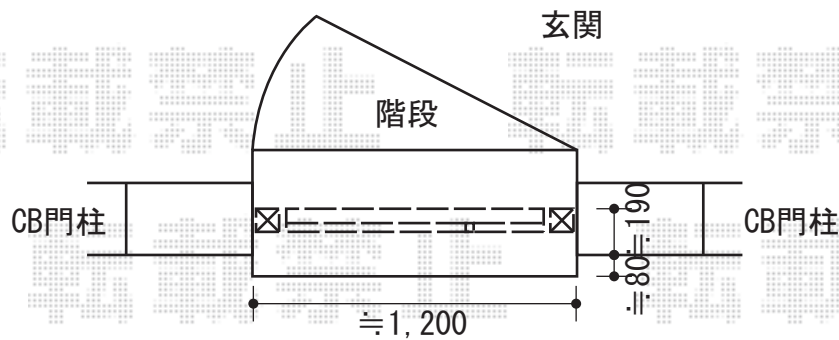

＜扉特注品＞シャレオR1型門扉 親子両開き 柱使用タイプ

TOEX <扉特注品>シャレオR1型門扉 親子両開き 柱使用タイプ
扉1枚 (W×H) = (670・300×1,200mm) <特注品>
色：マイルドブラック
錠：シリンダーRD錠
開き：外開き

現場状況や作図制限により概略図の内容と多少の違いが生じることがございます。
施工時は、現場優先とさせて頂きたく思いますので、お立会い頂き、
最終のご指示のほど、何卒、宜しくお願い致します。