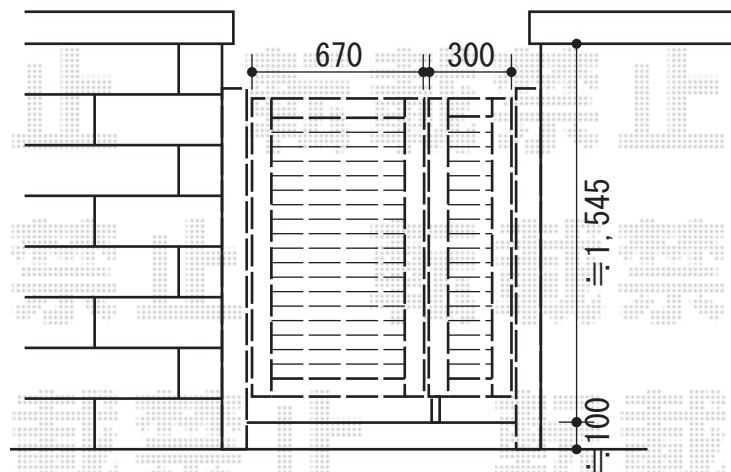

＜扉特注品＞シャレオR1型門扉 親子両開き 柱使用タイプ

TOEX <扉特注品>シャレオR1型門扉 親子両開き 柱使用タイプ
扉1枚 (W×H) = (670・300×1,200mm) <特注品>
色：マイルドブラック
錠：シリンダーRD錠
開き：外開き

現場状況や作図制限により概略図の内容と多少の違いが生じることがございます。
施工時は、現場優先とさせて頂きたく思いますので、お立会い頂き、
最終のご指示のほど、何卒、宜しくお願い致します。