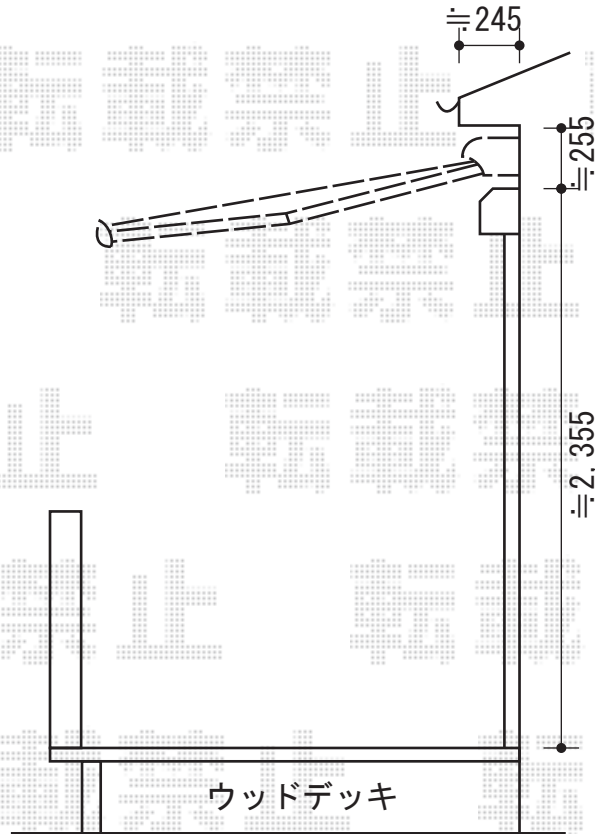

彩鳥C型 ボックスタイプ 手動式

トステム 彩鳥C型 ボックスタイプ 手動式
間口=1.5間 (2,730mm)
出幅=2,000mm
本体色：シャイングレー
キャンバス色：ポリエステル（ブリティッシュグリーン）
駆動：手動式 外観右駆動
クランクハンドル：1500タイプ
追加部材：ベースプレート式

現場状況や作図制限により概略図の内容と多少の違いが生じることがございます。
施工時は、現場優先とさせて頂きたく思いますので、お立会い頂き、
最終のご指示のほど、何卒、宜しくお願い致します。