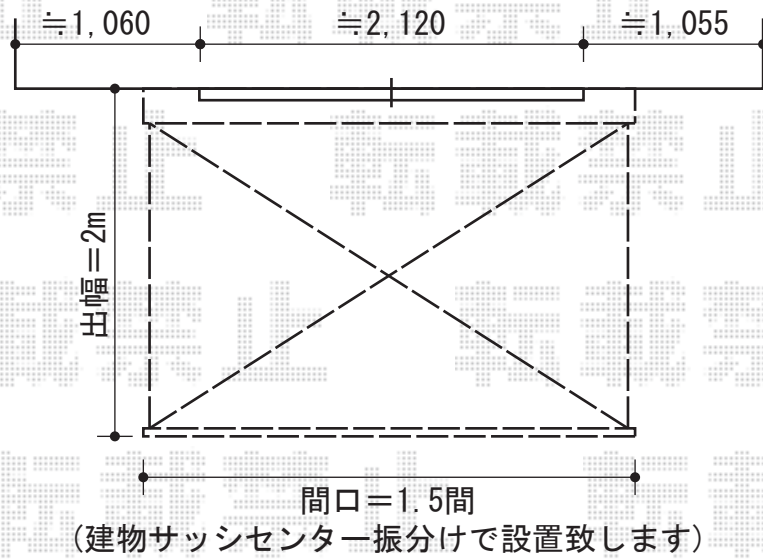

彩鳥C型 ボックスタイプ 手動式

トステム 彩鳥C型 ボックスタイプ 手動式
間口=1.5間 (2,730mm)
出幅=2,000mm
本体色：シャイングレー
キャンバス色：ポリエステル（ブリティッシュグリーン）
駆動：手動式 外観右駆動
クランクハンドル：1500タイプ
追加部材：ベースプレート式

現場状況や作図制限により概略図の内容と多少の違いが生じることがございます。
施工時は、現場優先とさせて頂きたく思いますので、お立会い頂き、
最終のご指示のほど、何卒、宜しくお願い致します。