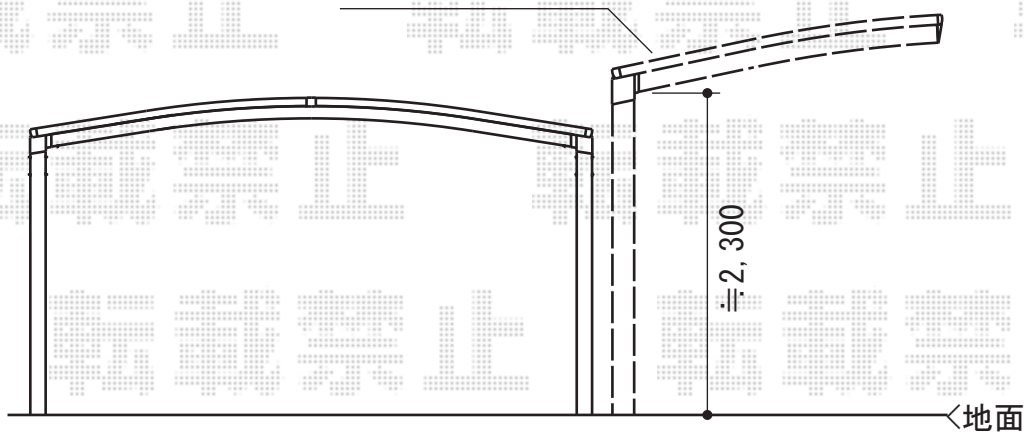

カーブポートシグマIII 積雪～30cm対応

既設カーポートに
なるべく近付けて
設置致します

トステム カーブポートシグマIII 積雪～30cm対応
幅=3,000mm
奥行=5,686mm
色：シャイングレー
屋根材：熱線吸収ポリカーボネート
（ライトブルーマット調）
柱仕様：ロング柱23仕様（有効高 約2,300mm）

現場状況や作図制限により概略図の内容と多少の違いが生じることがございます。
施工時は、現場優先とさせて頂きたく思いますので、お立会い頂き、
最終のご指示のほど、何卒、宜しくお願い致します。