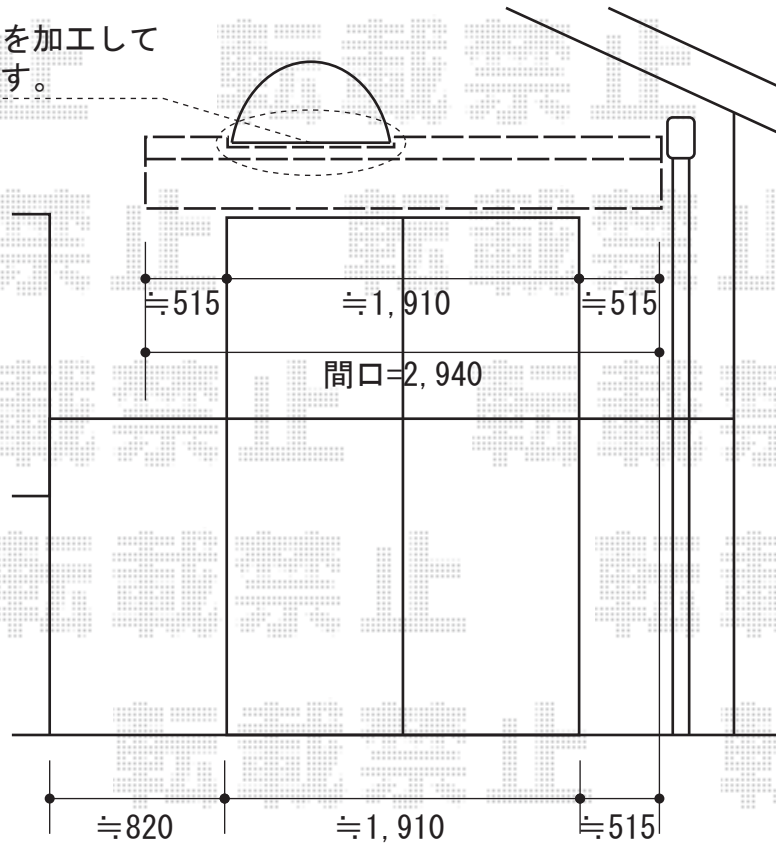

マルキルクス フリューゲル 手動式

ケースを加工して
納めます。

markilux マルキルクス フリューゲル 手動式
間口=2,940mm
出幅=1,500mm
本体色：ホワイト
キャンバス色：標準タイプ（モスグリーン）
駆動：外観右側駆動
クランクハンドル：1,400mm
フリル：波型タイプ
追加部材：ベースプレート用部材一式

現場状況や作図制限により概略図の内容と多少の違いが生じることがございます。
施工時は、現場優先とさせて頂きたく思いますので、お立会い頂き、
最終のご指示のほど、何卒、宜しくお願い致します。