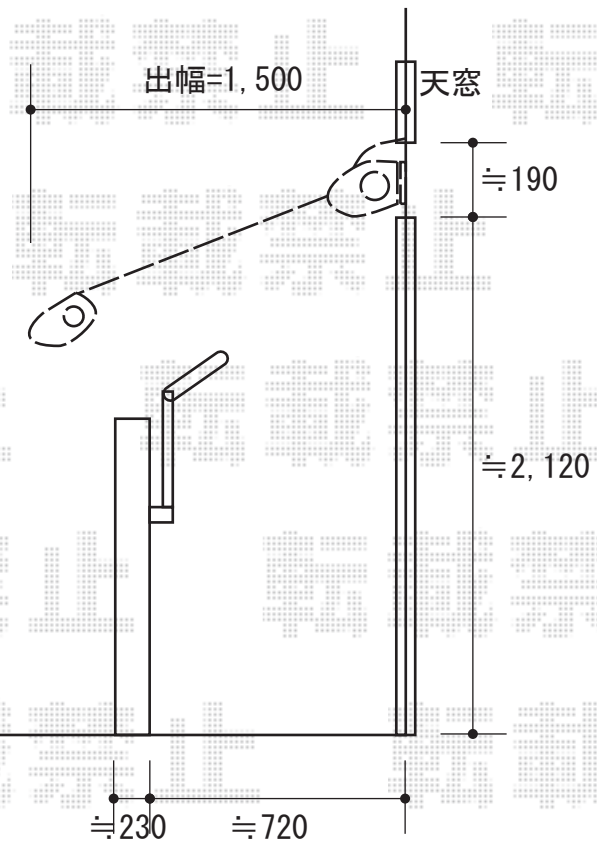

マルキルクス フリューゲル 手動式

ケースを加工して
納めます。

markilux マルキルクス フリューゲル 手動式
間口=2,940mm
出幅=1,500mm
本体色：ホワイト
キャンバス色：標準タイプ（モスグリーン）
駆動：外観右側駆動
クランクハンドル：1,400mm
フリル：波型タイプ
追加部材：ベースプレート用部材一式

現場状況や作図制限により概略図の内容と多少の違いが生じることがございます。
施工時は、現場優先とさせて頂きたく思いますので、お立会い頂き、
最終のご指示のほど、何卒、宜しくお願い致します。