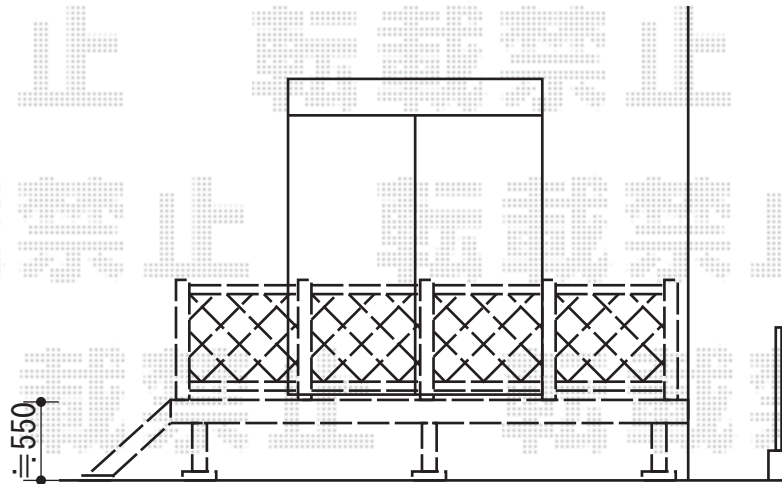

# リウッドデッキII 標準 単体

ステップ施工に際して、  
取付け位置の  
ご確認を頂きますよう、  
お願い致します。

YKK AP リウッドデッキII 標準 単体  
間口=2.0間 (3,694mm)  
出幅=10.5尺 (3,215mm)  
色：床板/レッドブラウン 束柱/カームブラック  
床板：縦貼り  
束柱：KLタイプ(600~700mm)  
追加部材：斜め加工用部材一式

YKK AP リウッドステップ4型Lタイプ (3段)  
色：レッドブラウン

YKK AP リウッドデッキフェンス2型  
本体1枚 (W×H) = (855mm×700mm) × 4枚  
中柱：3本  
端柱：2本  
色：レッドブラウン

現場状況や作図制限により概略図の内容と多少の違いが生じることがございます。  
施工時は、現場優先とさせて頂きたく思いますので、お立会い頂き、  
最終のご指示のほど、何卒、宜しくお願い致します。

EX-SHOP  
HTTP://WWW.EX-SHOP.NET