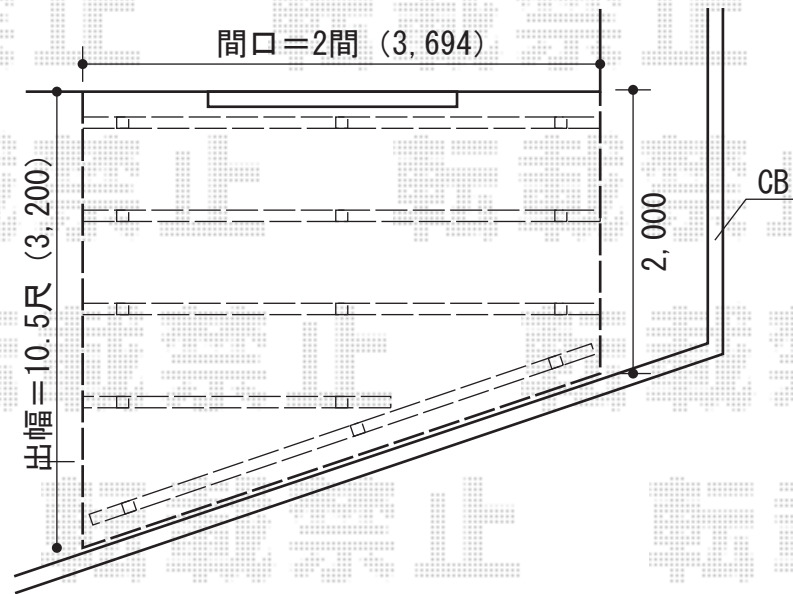

# リウッドデッキII 標準 単体

ステップ施工に際して、  
取付け位置の  
ご確認を頂きますよう、  
お願い致します。

YKK AP リウッドデッキII 標準 単体  
間口=2.0間 (3,694mm)  
出幅=10.5尺 (3,215mm)  
色：床板/レッドブラウン 束柱/カームブラック  
床板：縦貼り  
束柱：KLタイプ(600~700mm)  
追加部材：斜め加工用部材一式

YKK AP リウッドステップ4型Lタイプ (3段)  
色：レッドブラウン

YKK AP リウッドデッキフェンス2型  
本体1枚 (W×H) = (855mm×700mm) × 4枚  
中柱：3本  
端柱：2本  
色：レッドブラウン

現場状況や作図制限により概略図の内容と多少の違いが生じることがございます。  
施工時は、現場優先とさせて頂きたく思いますので、お立会い頂き、  
最終のご指示のほど、何卒、宜しくお願い致します。

EX-SHOP  
HTTP://WWW.EX-SHOP.NET