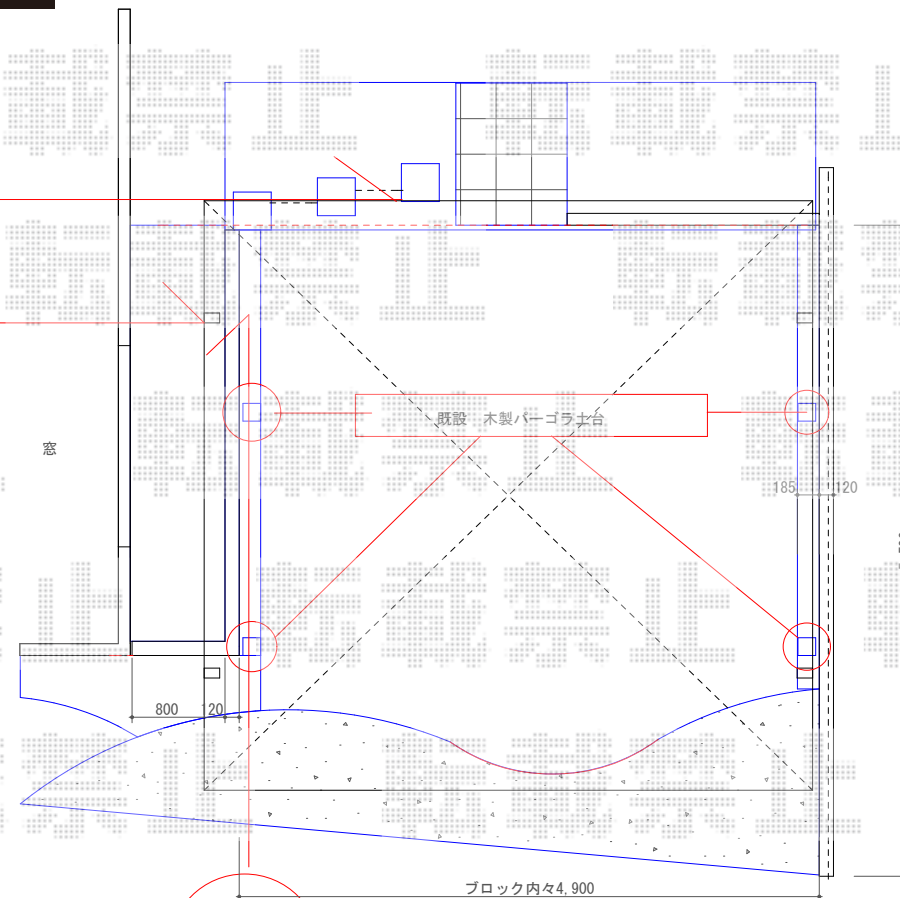

カーポートシグマIII ワイド 積雪～30cm対応

レンガ門柱前面からカーポート奥側スタート

デッキはお客様解体後、カーポート柱を化粧ブロック内設置（基礎ハツリ有り）

汚水・排水ライン
43タイプは施工不可
埋入れ100mm以下

カーポートシグマIII ワイド 積雪～30cm対応

幅=5,140mm

奥行=4,980mm

色：シャイングレー

屋根材：ポリカーボネート（クリアマット/すりガラス調）

柱仕様：ロング柱23仕様（有効高 約2,300mm）

現場状況や作図制限により概略図の内容と多少の違いが生じることがございます。
施工時は、現場優先とさせて頂きたく思いますので、お立会い頂き、
最終のご指示のほど、何卒、宜しくお願い致します。

EX-SHOP
HTTP://WWW.EX-SHOP.NET

担当：堀