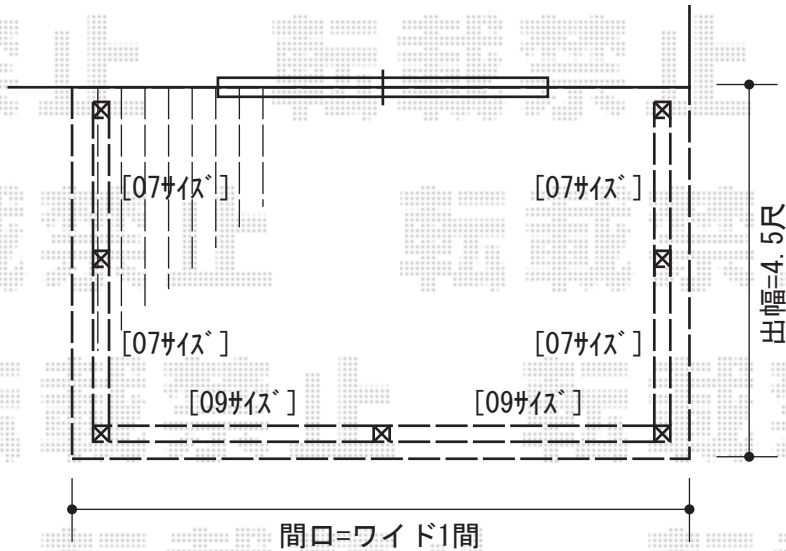

# リウッドデッキII 標準 単体

YKK AP リウッドデッキII ワイド 単体  
 間口=1間 (2,178mm)  
 出幅=4.5尺 (1,395mm)  
 色：ウォームグレー  
 床板：縦貼り  
 束柱：KLタイプ (H600~700) /アルミ色カームブラック  
 オプション：点検口  
 追加部材：点検口設置必要部材 (大引き・束柱)

YKK AP リウッドデッキフェンス1型 (井桁格子)  
 本体1枚：07用T80×4、09用T80×2  
 柱：中柱T80×3、端柱T80×2、90°角柱T80×2  
 色：ウォームグレー

現場状況や作図制限により概略図の内容と多少の違いが生じることがございます。  
 施工時は、現場優先とさせて頂きたく思いますので、お立会い頂き、  
 最終のご指示のほど、何卒、宜しくお願い致します。

EX-SHOP  
[HTTP://WWW.EX-SHOP.NET](http://www.ex-shop.net)

担当：沼