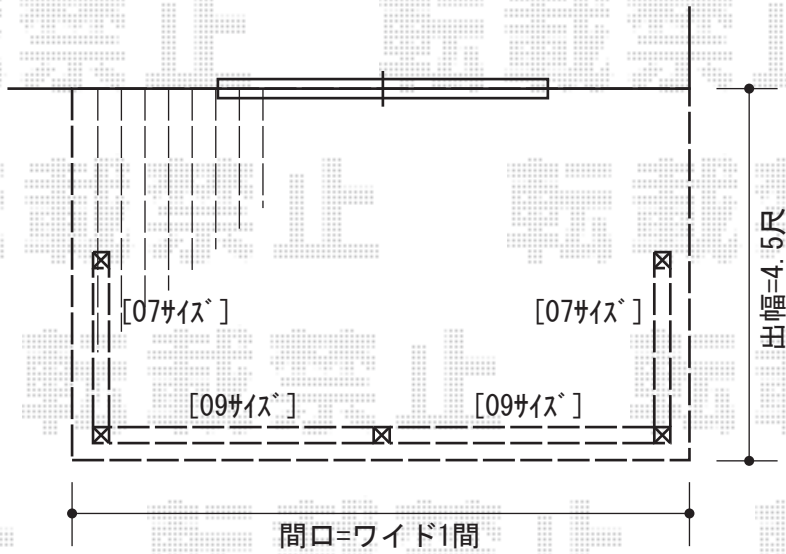

# リウッドデッキII 標準 単体

YKK AP リウッドデッキII ワイド 単体  
 間口=1間 (2,178mm)  
 出幅=4.5尺 (1,395mm)  
 色：ウォームグレー  
 床板：縦貼り  
 束柱：KLタイプ (H600~700) /アルミ色カームブラック  
 オプション：点検口  
 追加部材：点検口設置必要部材 (大引き・束柱)

YKK AP リウッドデッキフェンス1型 (井桁格子)  
 本体1枚：07用T80×4、09用T80×2  
 柱：中柱T80×3、端柱T80×2、90°角柱T80×2  
 色：ウォームグレー

現場状況や作図制限により概略図の内容と多少の違いが生じることがございます。  
 施工時は、現場優先とさせて頂きたく思いますので、お立会い頂き、  
 最終のご指示のほど、何卒、宜しくお願い致します。

EX-SHOP  
[HTTP://WWW.EX-SHOP.NET](http://www.ex-shop.net)

担当：沼