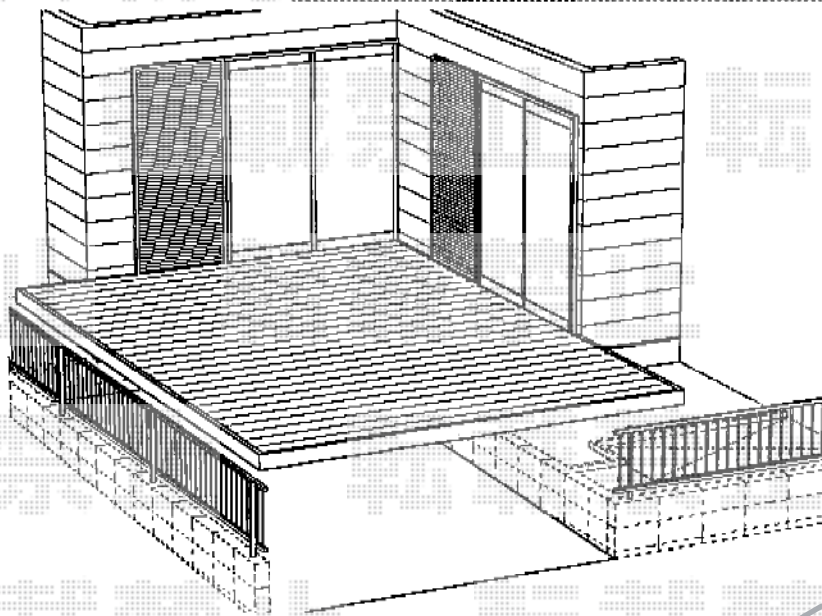

リウッドデッキII【規格外品】

YKK AP リウッドデッキII 【規格外品】

間口=約5,360mm

出幅=約3,900mm

色：レッドブラウン

床板：縦張り（出幅方向）

束柱：KSタイプ（高さ400~500mm）/KHタイプ（高さ900~1,000mm）

現場状況や作図制限により概略図の内容と多少の違いが生じることがございます。  
 施工時は、現場優先とさせて頂きたく思いますので、お立会い頂き、  
 最終のご指示のほど、何卒、宜しくお願い致します。