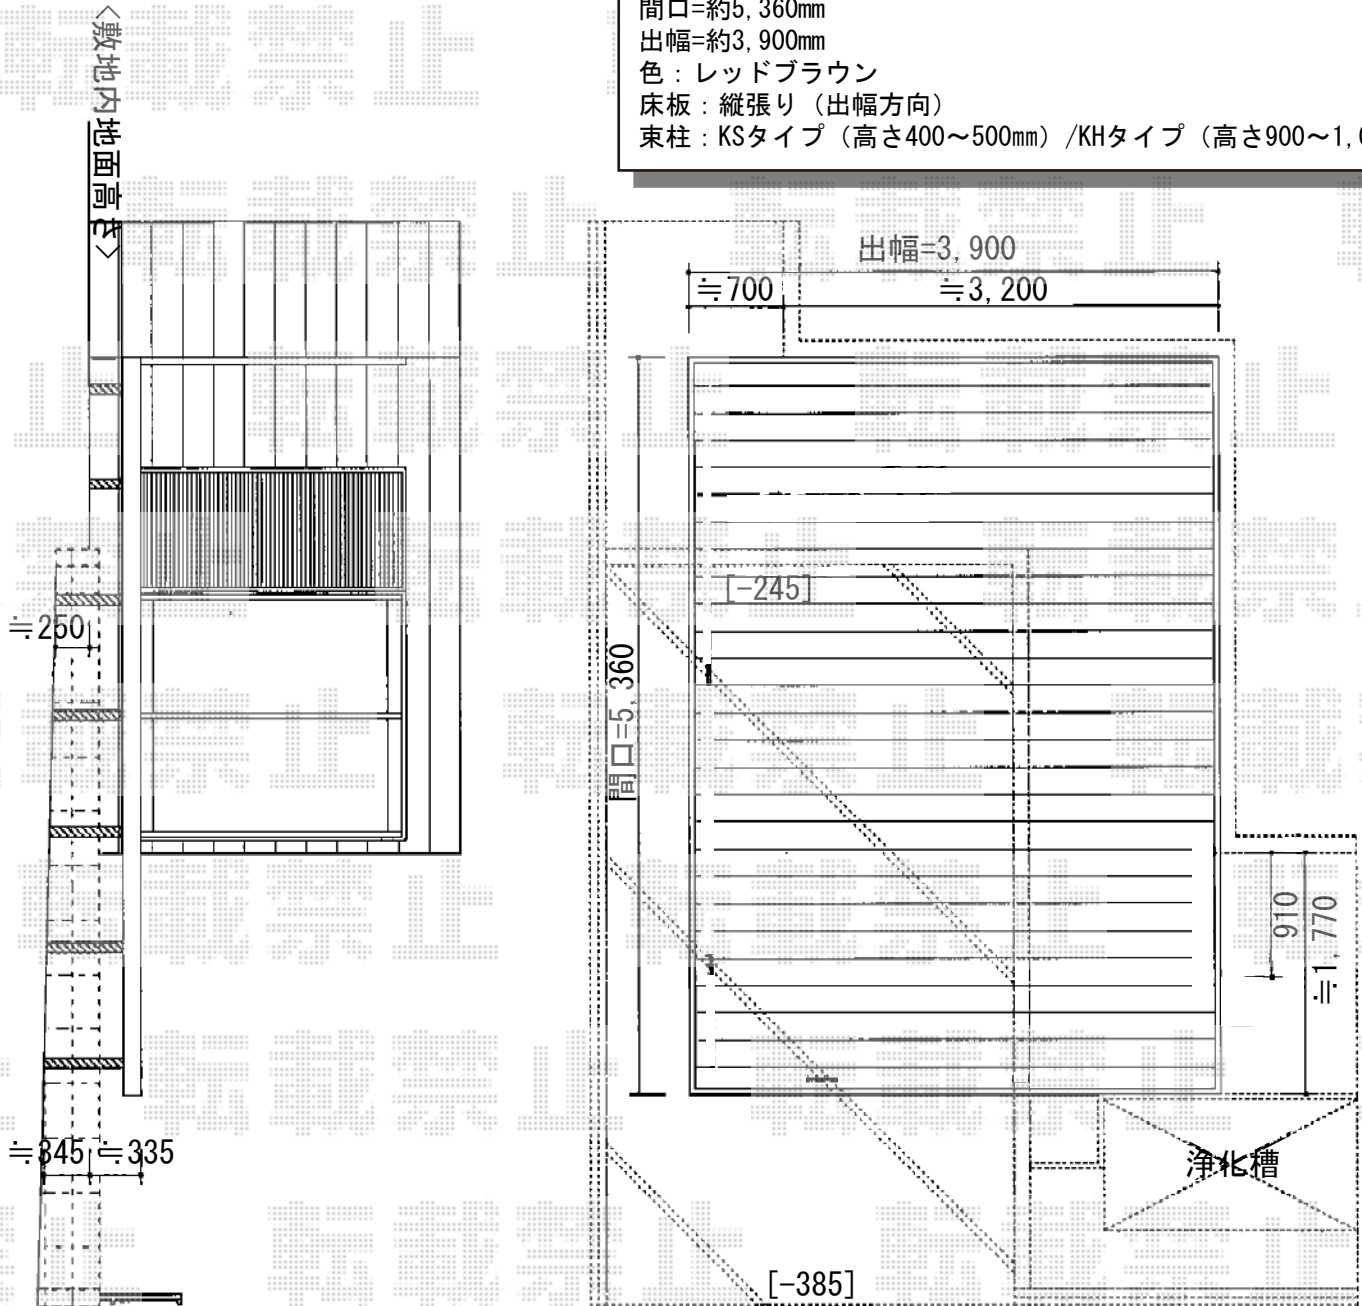

リウッドデッキII【規格外品】

YKK AP リウッドデッキII 【規格外品】

間口=約5,360mm

出幅=約3,900mm

色：レッドブラウン

床板：縦張り（出幅方向）

束柱：KSタイプ（高さ400~500mm）/KHタイプ（高さ900~1,000mm）

現場状況や作図制限により概略図の内容と多少の違いが生じることがございます。  
 施工時は、現場優先とさせて頂きたく思いますので、お立会い頂き、  
 最終のご指示のほど、何卒、宜しくお願い致します。