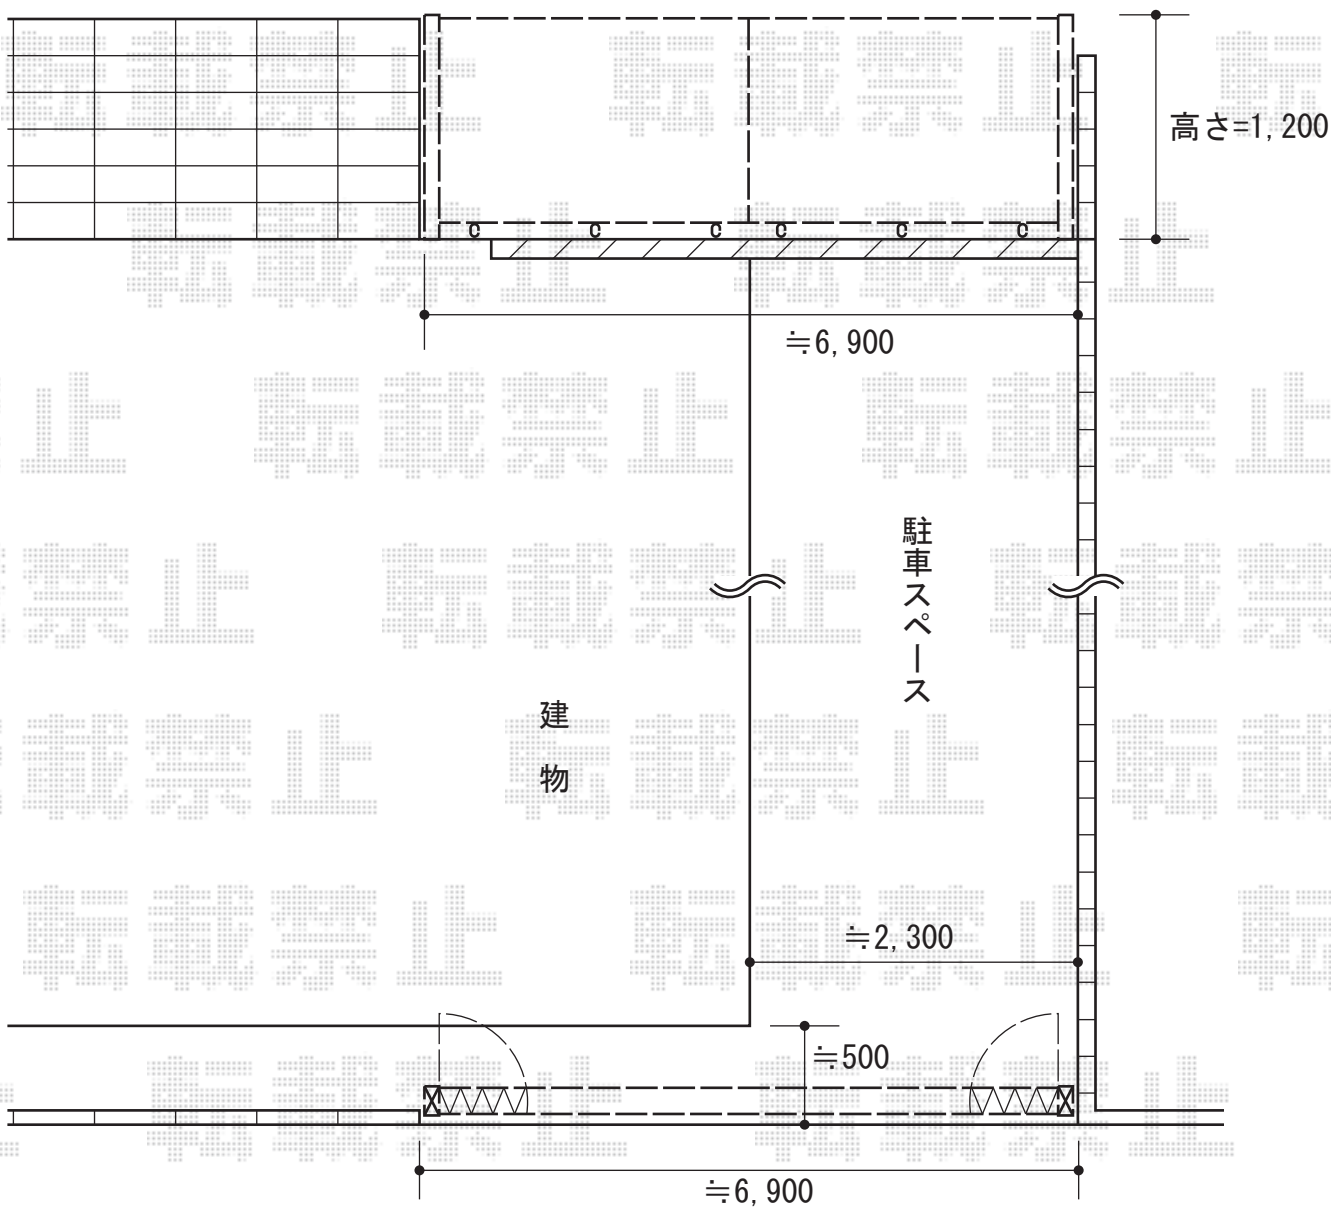

トリップゲート PB型 ノンレール 両開き

トリップゲート PB型 ノンレール 両開き
開口幅=7,504mm
全幅=7,604mm
たたみ幅=426.5×2mm
高さ=1,200mm
色：ブロンズ【仮】
キャスター数：6
落棒数：4

現場状況や作図制限により概略図の内容と多少の違いが生じることがございます。
施工時は、現場優先とさせて頂きたく思いますので、お立会い頂き、
最終のご指示のほど、何卒、宜しくお願い致します。