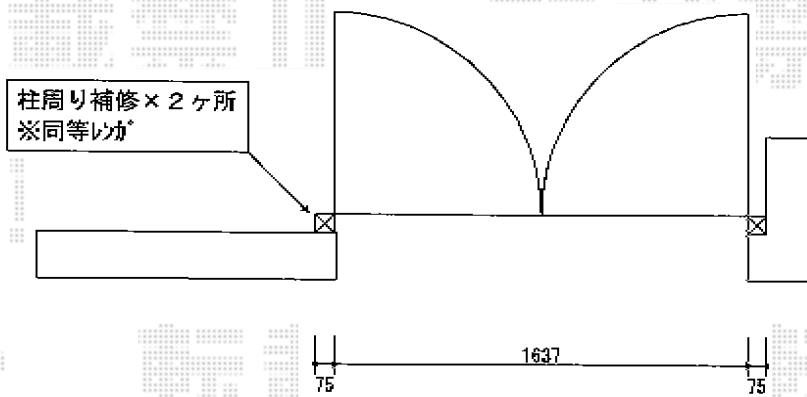

## シャレオR7型 両開き 柱使用

既存門扉撤去後  
新設両開き門扉  
【TOEX】シャレオR7型  
08-12 柱使用

TOEX シャレオR7型 両開き 柱使用  
本体1枚 (W×H) = (800×1,200mm) × 2  
色：マイルドブラック  
錠：シリンダーRD錠  
開き：内開き

現場状況や作図制限により概略図の内容と多少の違いが生じることがございます。  
施工時は、現場優先とさせて頂きたく思いますので、お立会い頂き、  
最終のご指示のほど、何卒、宜しくお願い致します。