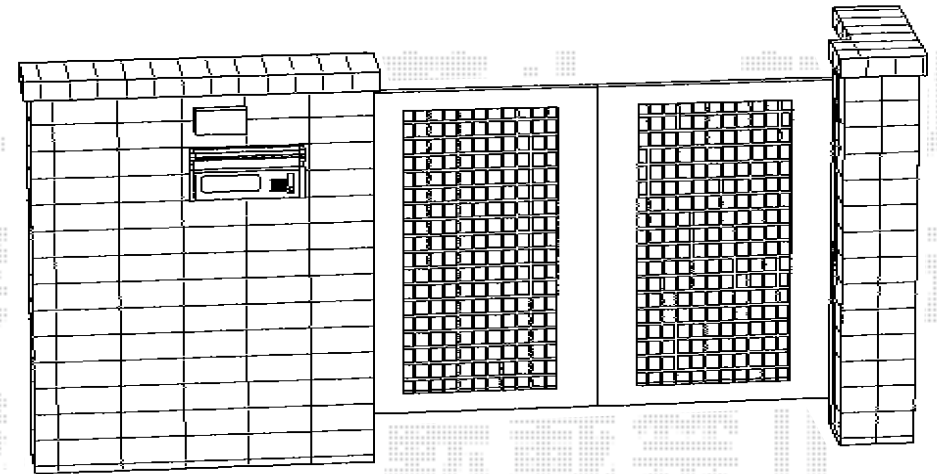

## シャレオR7型 両開き 柱使用

既存門扉撤去後  
新設両開き門扉  
【TOEX】シャレオR7型  
08-12 柱使用

TOEX シャレオR7型 両開き 柱使用  
本体1枚 (W×H) = (800×1,200mm) × 2  
色：マイルドブラック  
錠：シリンダーRD錠  
開き：内開き

現場状況や作図制限により概略図の内容と多少の違いが生じることがございます。  
施工時は、現場優先とさせて頂きたく思いますので、お立会い頂き、  
最終のご指示のほど、何卒、宜しくお願い致します。