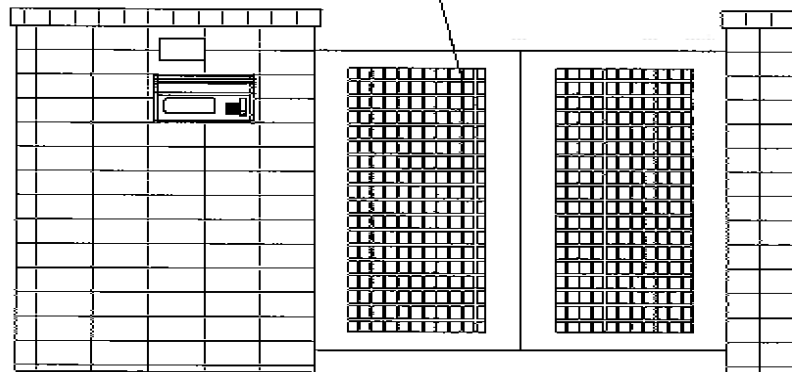

## シャレオR7型 両開き 柱使用

既存門扉撤去後  
新設両開き門扉  
【TOEX】シャレオR7型  
08-12 柱使用

TOEX シャレオR7型 両開き 柱使用  
本体1枚 (W×H) = (800×1,200mm) × 2  
色：マイルドブラック  
錠：シリンダーRD錠  
開き：内開き

現場状況や作図制限により概略図の内容と多少の違いが生じることがございます。  
施工時は、現場優先とさせて頂きたく思いますので、お立会い頂き、  
最終のご指示のほど、何卒、宜しくお願い致します。