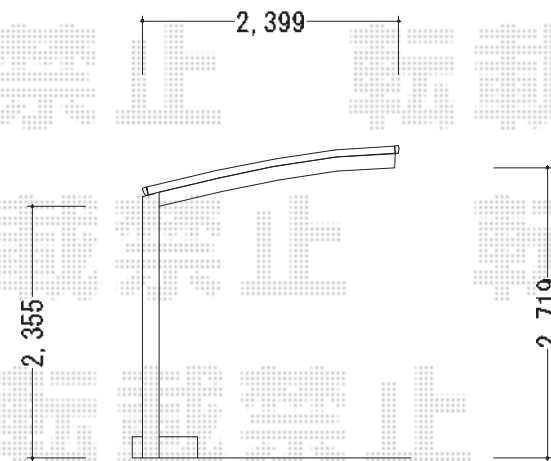

プレシオSPORT 積雪～20cm対応

EX-SHOP プレシオSPORT 積雪～20cm対応

幅=2,400mm

奥行=5,052mm

色：ノーブルステン

屋根材：熱線遮断ポリカーボネート（スカイブルーマット調）

柱仕様：ハイルーフ仕様（有効高 約2,355mm）

現場状況や作図制限により概略図の内容と多少の違いが生じることがございます。
施工時は、現場優先とさせて頂きたく思いますので、お立会い頂き、
最終のご指示のほど、何卒、宜しくお願い致します。