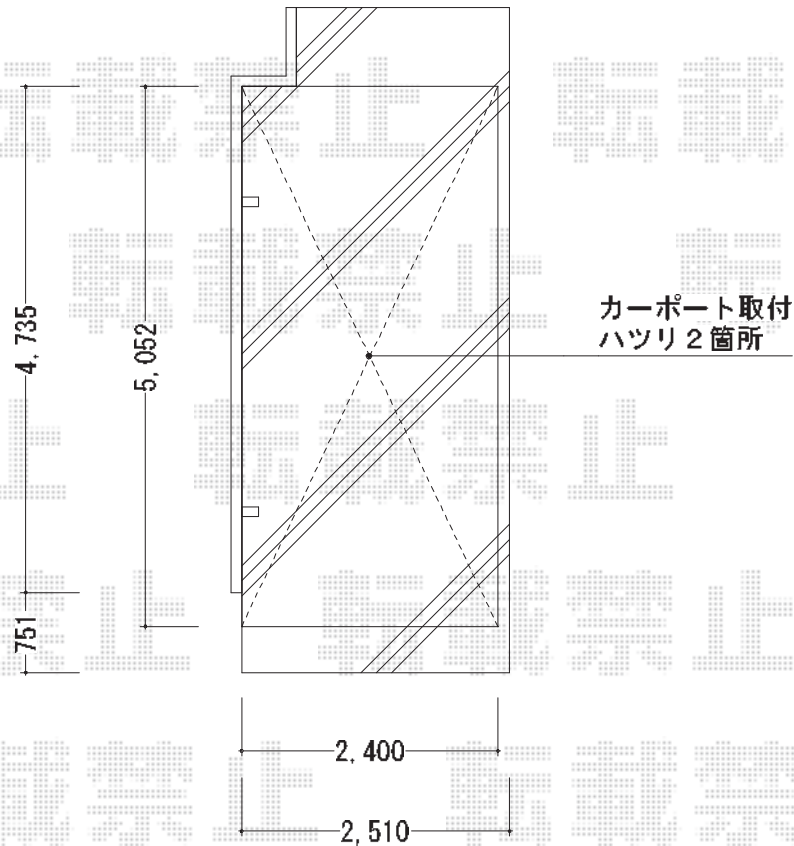

プレシオSPORT 積雪～20cm対応

EX-SHOP プレシオSPORT 積雪～20cm対応

幅=2,400mm

奥行=5,052mm

色：ノーブルステン

屋根材：熱線遮断ポリカーボネート（スカイブルーマット調）

柱仕様：ハイルーフ仕様（有効高 約2,355mm）

現場状況や作図制限により概略図の内容と多少の違いが生じることがございます。
施工時は、現場優先とさせて頂きたく思いますので、お立会い頂き、
最終のご指示のほど、何卒、宜しくお願い致します。