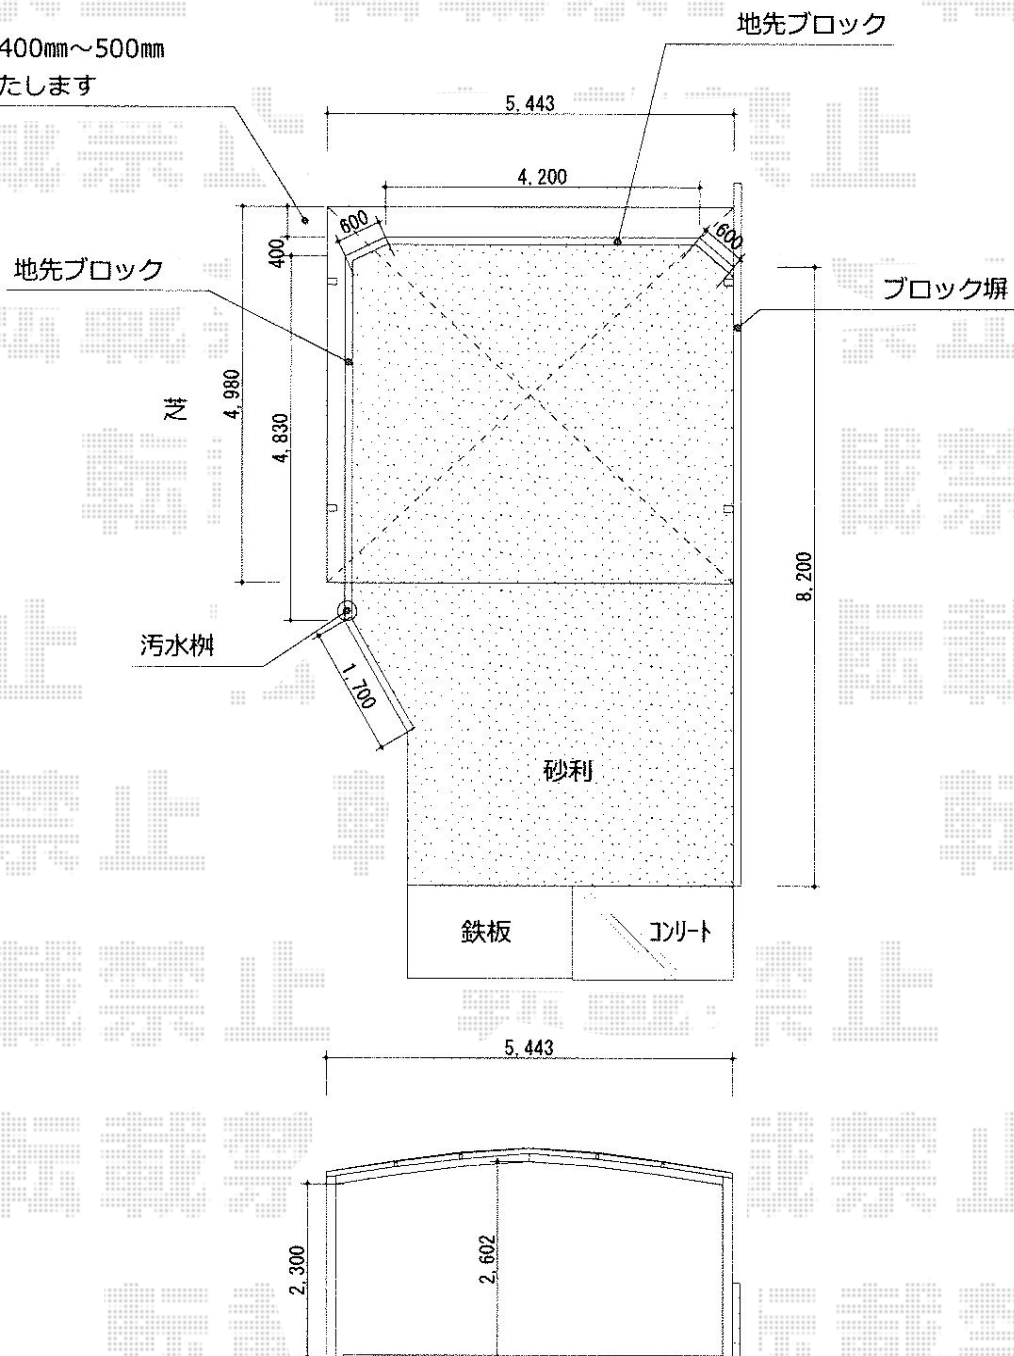

カーブポートシグマIII ワイド 積雪～30cm対応

地先ブロックより400mm～500mm
後退させて設置いたします

カーブポートシグマIII ワイド 積雪～30cm対応

幅=5,443mm

奥行=4,980mm

色：ホワイト

屋根材：ポリカーボネート（クリアマット/すりガラス調）

柱仕様：ロング柱23仕様（有効高 約2,300mm）