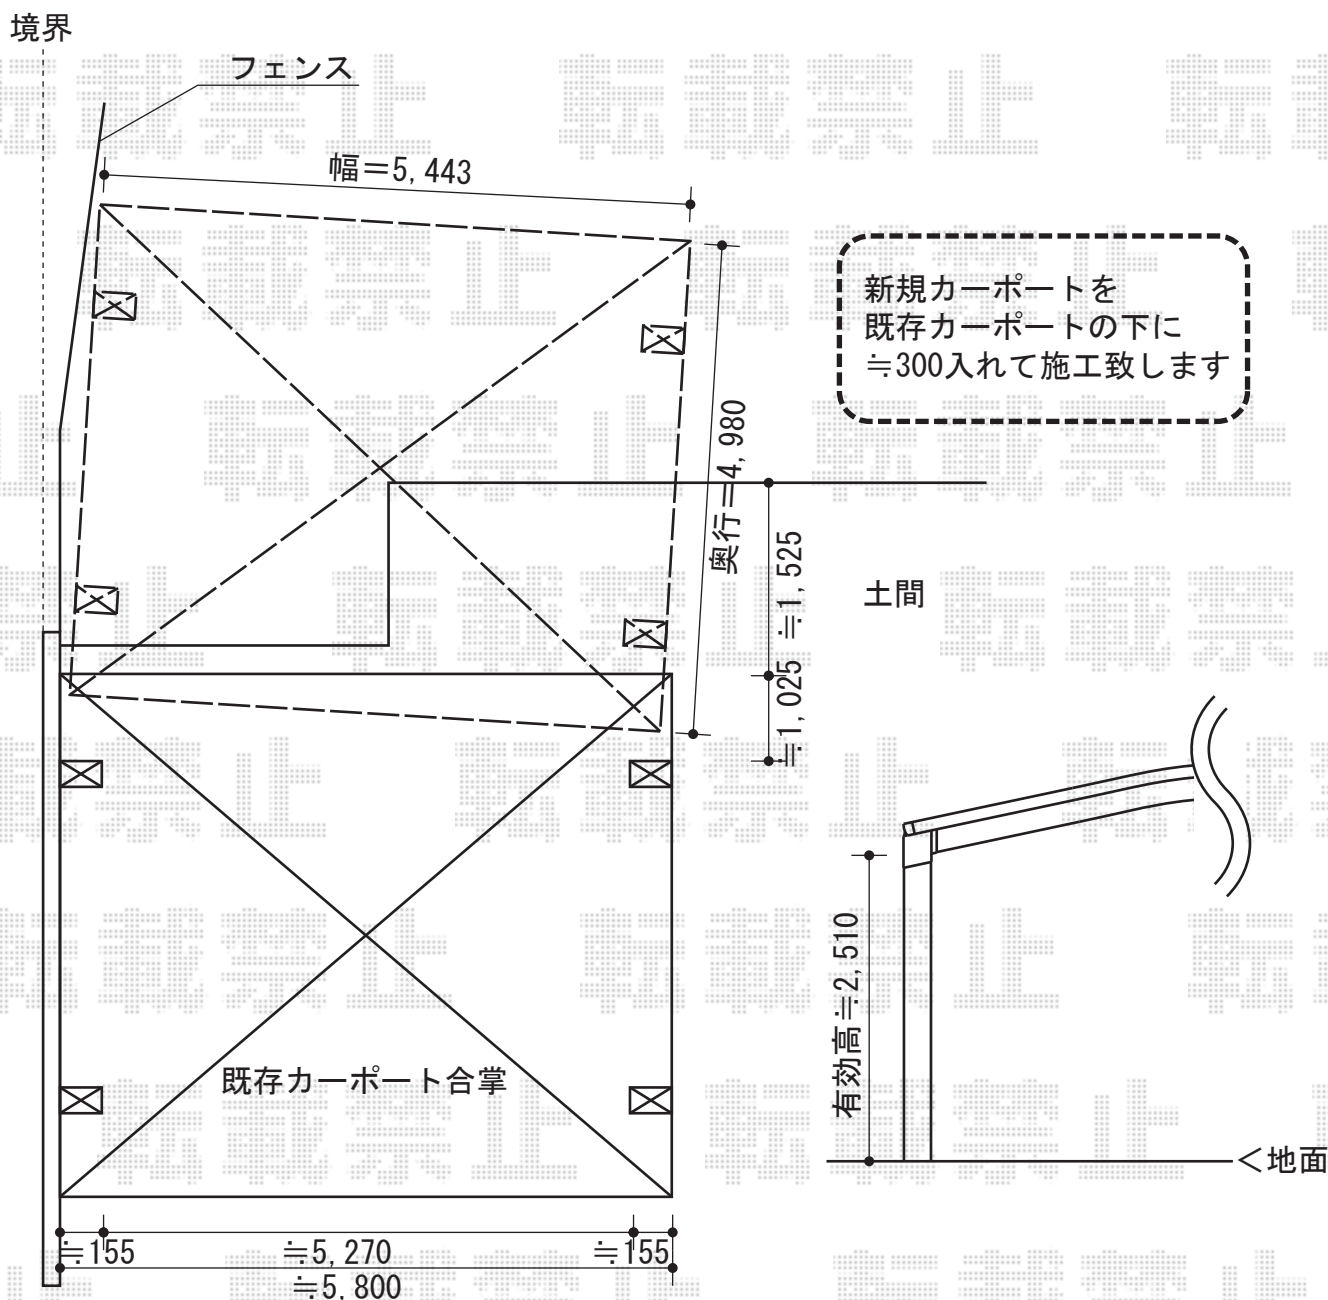

カーポートシグマIII ワイド 積雪~30cm対応

トステム カーブポートシグマIII ワイド 積雪~30cm対応
 幅=5,443mm
 奥行=4,980mm
 色：ブラック
 屋根材：ポリカーボネート（ブラウン）
 柱仕様：ロング柱23仕様（有効高 約2,300mm）

現場状況や作図制限により概略図の内容と多少の違いが生じることがございます。
 施工時は、現場優先とさせて頂きたく思いますので、お立会い頂き、
 最終のご指示のほど、何卒、宜しくお願い致します。