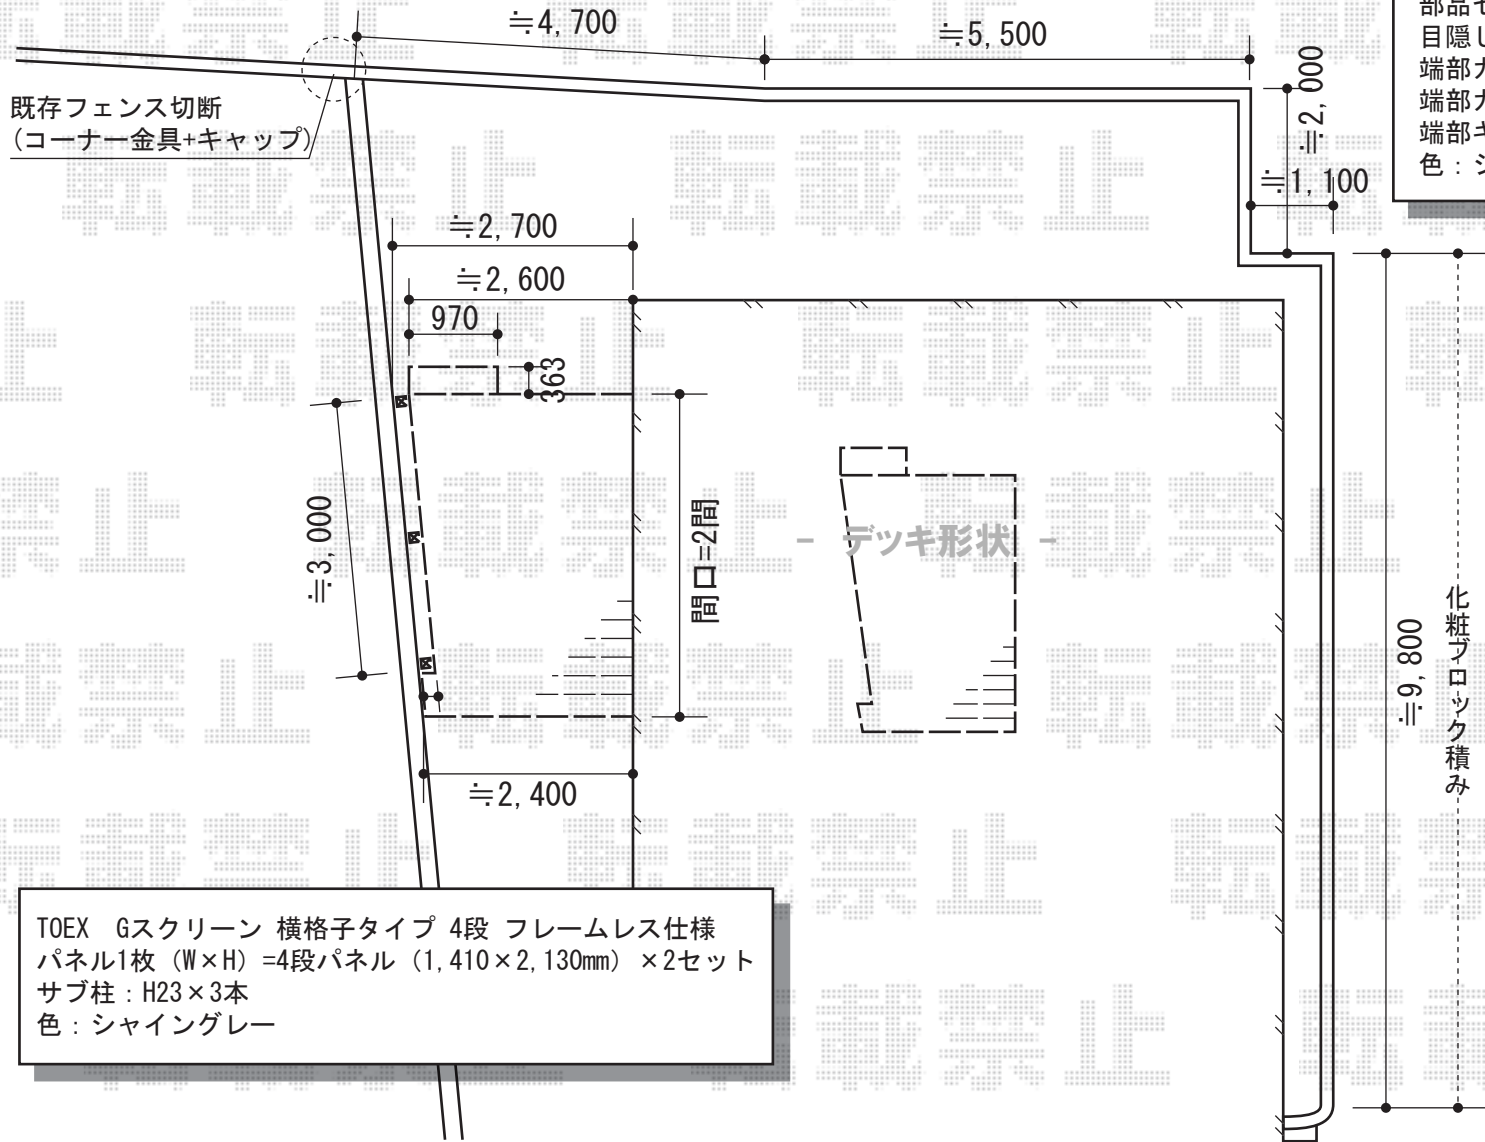

フェンス・ウッドデッキ

TOEX プリレオR9フェンス フリーポールタイプ
 本体1枚 (W×H) = (1,979.5×800mm) × 12枚
 柱 : T-8×18本
 部品セットA : 18セット
 目隠しコーナー継手 (ポール付) : 4セット
 端部カバー (側枠左右各1本) : 1セット
 端部カバー (切詰用・側枠1本) : 2セット
 端部キャップA : 1セット
 色 : シヤイングレー

YKK AP リウッドデッキII 単体 入隅加工
 間口=関東間2.0間 (3,694mm)
 出幅=9尺 (2,760mm)
 色 : レッドブラウン
 床板 : 縦張り
 束柱 : Sタイプ (高さ450mm)
 追加部材 : 入隅加工用部材

YKK AP 独立式リウッドステップ
 色 : レッドブラウン

TOEX Gスクリーン 横格子タイプ 4段 フレームレス仕様
 パネル1枚 (W×H) = 4段パネル (1,410×2,130mm) × 2セット
 サブ柱 : H23×3本
 色 : シヤイングレー

現場状況や作図制限により概略図の内容と多少の違いが生じることがございます。
 施工時は、現場優先とさせて頂きたく思いますので、お立会い頂き、
 最終のご指示のほど、何卒、宜しくお願い致します。