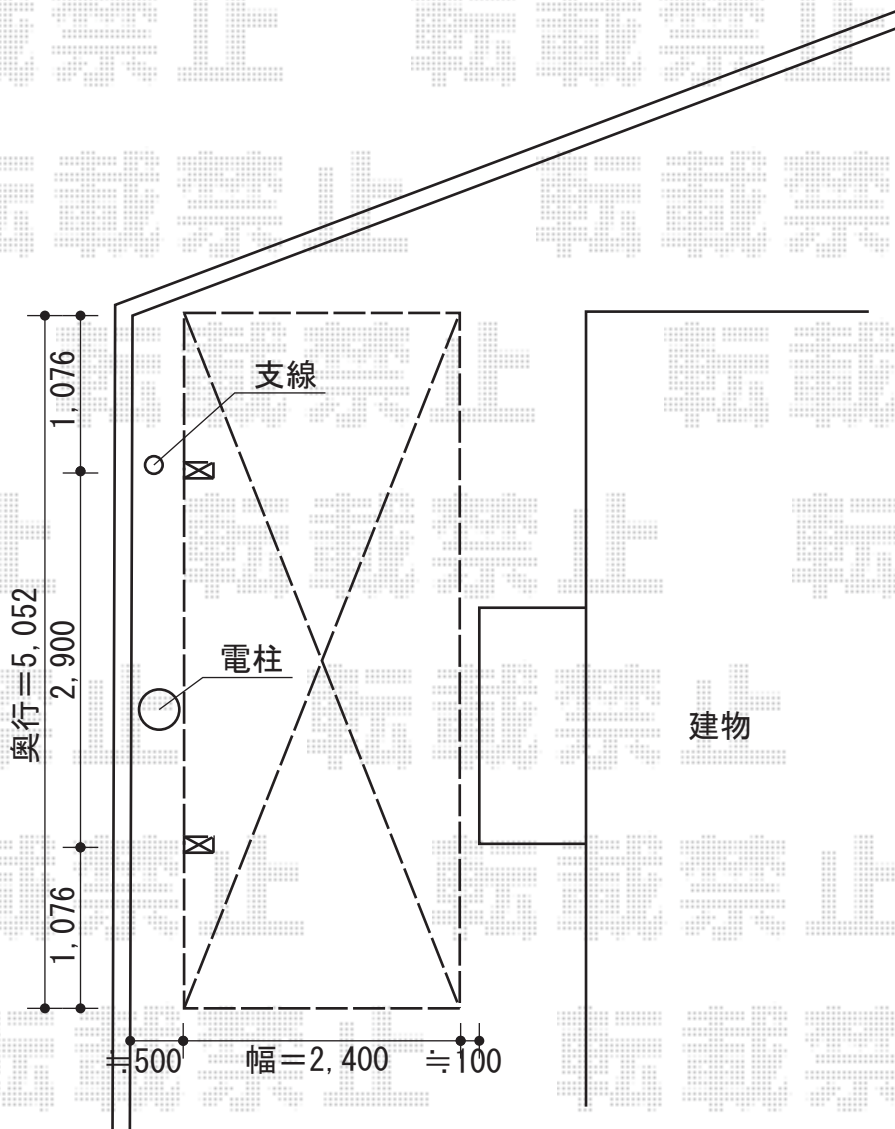

プレシオスポーツ 積雪～20cm対応

EX-SHOP プレシオスポーツ 積雪～20cm対応
幅=2,400mm
奥行=5,052mm
色：ノーブルステン
屋根材：ポリカーボネート（スカイブルー）
柱仕様：標準柱仕様（有効高 約1,800mm）

現場状況や作図制限により概略図の内容と多少の違いが生じることがございます。
施工時は、現場優先とさせて頂きたく思いますので、お立会い頂き、
最終のご指示のほど、何卒、宜しくお願い致します。