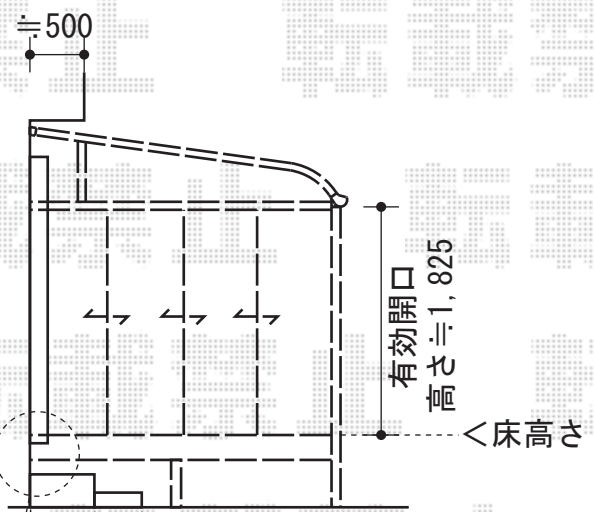

ほせるんですⅡR型 床納まり ランマ無し 積雪～20cm対応

トステム ほせるんですⅡR型 床納まり ランマ無し 積雪～20cm対応
 寸法：間口=関東間2.0間 (3,640mm) × 出幅=9尺 (2,685mm)
 正面ユニット：テラスサッシ (4枚建て) + 網戸
 側面ユニット：外観左側テラスサッシ (4枚建て) + 網戸
 /外観右側テラスサッシ (4枚建て) + 網戸
 色：オータムブラウン
 屋根材：熱線吸収ポリカーボネート (ブルースモークマット)
 床材：塩ビデッキボード (木目)
 オプション：吊り下げ物干し 標準 2本入
 オプション：カーテンレール12尺用×1+9尺用×2

施工に際して、
 オプション：物干しの
 取付け位置・高さの
 ご確認を頂けますよう、
 お願い致します。

現場状況や作図制限により概略図の内容と多少の違いが生じることがございます。
 施工時は、現場優先とさせて頂きたく思いますので、お立会い頂き、
 最終のご指示のほど、何卒、宜しくお願い致します。

EX-SHOP
 HTTP://WWW.EX-SHOP.NET

担当：小林