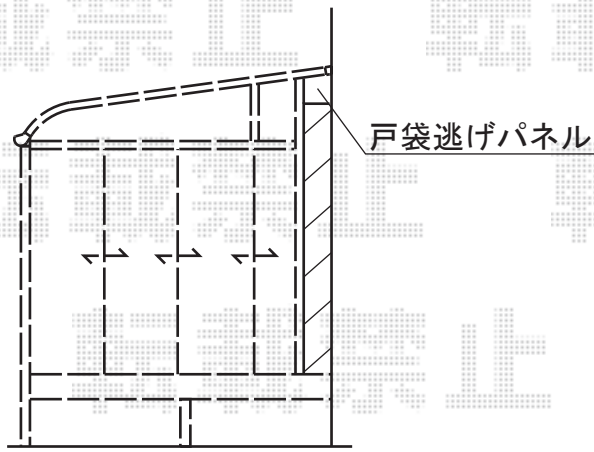

ほせるんですⅡR型 床納まり ランマ無し 積雪～20cm対応

トステム ほせるんですⅡR型 床納まり ランマ無し 積雪～20cm対応
 寸法：間口=関東間2.0間 (3,640mm) × 出幅=9尺 (2,685mm)
 正面ユニット：テラスサッシ (4枚建て) + 網戸
 側面ユニット：外観左側テラスサッシ (4枚建て) + 網戸
 /外観右側テラスサッシ (4枚建て) + 網戸
 色：オータムブラウン
 屋根材：熱線吸収ポリカーボネート (ブルースモークマット)
 床材：塩ビデッキボード (木目)
 オプション：吊り下げ物干し 標準 2本入
 オプション：カーテンレール12尺用×1+9尺用×2

施工に際して、
 オプション：物干しの
 取付け位置・高さの
 ご確認を頂けますよう、
 お願い致します。

現場状況や作図制限により概略図の内容と多少の違いが生じることがございます。
 施工時は、現場優先とさせて頂きたく思いますので、お立会い頂き、
 最終のご指示のほど、何卒、宜しくお願い致します。

EX-SHOP
 HTTP://WWW.EX-SHOP.NET

担当：小林