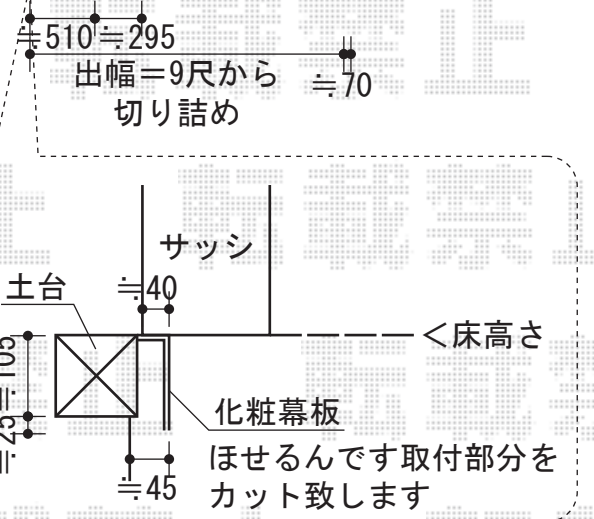

ほせるんですⅡR型 床納まり ランマ無し 積雪～20cm対応

トステム ほせるんですⅡR型 床納まり ランマ無し 積雪～20cm対応
 寸法：間口=関東間2.0間 (3,640mm) × 出幅=9尺 (2,685mm)
 正面ユニット：テラスサッシ (4枚建て) + 網戸
 側面ユニット：外観左側テラスサッシ (4枚建て) + 網戸
 /外観右側テラスサッシ (4枚建て) + 網戸
 色：オータムブラウン
 屋根材：熱線吸収ポリカーボネート (ブルースモークマット)
 床材：塩ビデッキボード (木目)
 オプション：吊り下げ物干し 標準 2本入
 オプション：カーテンレール12尺用×1+9尺用×2

施工に際して、
 オプション：物干しの
 取付け位置・高さの
 ご確認を頂けますよう、
 お願い致します。

現場状況や作図制限により概略図の内容と多少の違いが生じることがございます。
 施工時は、現場優先とさせて頂きたく思いますので、お立会い頂き、
 最終のご指示のほど、何卒、宜しくお願い致します。

EX-SHOP
 HTTP://WWW.EX-SHOP.NET

担当：小林