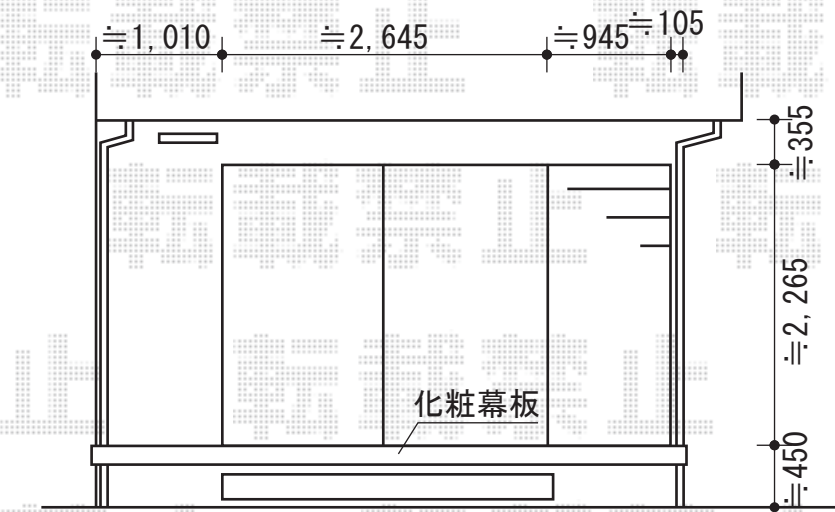

ほせるんですⅡR型 床納まり ランマ無し 積雪～20cm対応

トステム ほせるんですⅡR型 床納まり ランマ無し 積雪～20cm対応
 寸法：間口=関東間2.0間 (3,640mm) × 出幅=9尺 (2,685mm)
 正面ユニット：テラスサッシ (4枚建て) + 網戸
 側面ユニット：外観左側テラスサッシ (4枚建て) + 網戸
 /外観右側テラスサッシ (4枚建て) + 網戸
 色：オータムブラウン
 屋根材：熱線吸収ポリカーボネート (ブルースモークマット)
 床材：塩ビデッキボード (木目)
 オプション：吊り下げ物干し 標準 2本入
 オプション：カーテンレール12尺用×1+9尺用×2

施工に際して、
 オプション：物干しの
 取付け位置・高さの
 ご確認を頂けますよう、
 お願い致します。

現場状況や作図制限により概略図の内容と多少の違いが生じることがございます。
 施工時は、現場優先とさせて頂きたく思いますので、お立会い頂き、
 最終のご指示のほど、何卒、宜しくお願い致します。

EX-SHOP
 HTTP://WWW.EX-SHOP.NET

担当：小林