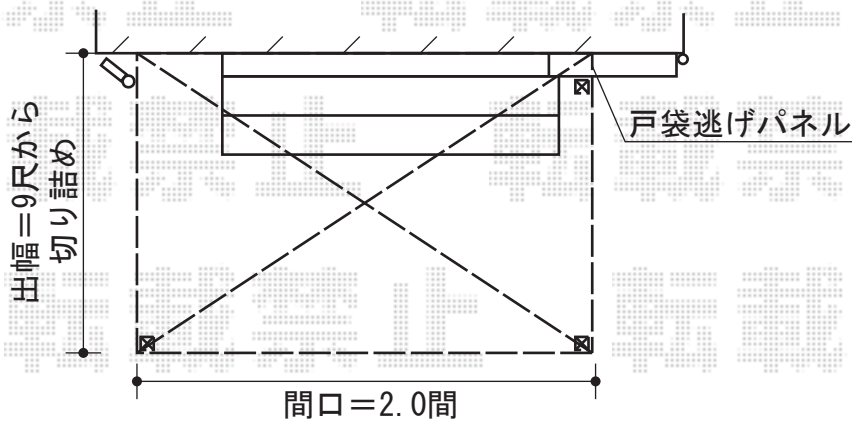

ほせるんですⅡR型 床納まり ランマ無し 積雪～20cm対応

トステム ほせるんですⅡR型 床納まり ランマ無し 積雪～20cm対応
 寸法：間口=関東間2.0間 (3,640mm) × 出幅=9尺 (2,685mm)
 正面ユニット：テラスサッシ (4枚建て) + 網戸
 側面ユニット：外観左側テラスサッシ (4枚建て) + 網戸
 /外観右側テラスサッシ (4枚建て) + 網戸
 色：オータムブラウン
 屋根材：熱線吸収ポリカーボネート (ブルースモークマット)
 床材：塩ビデッキボード (木目)
 オプション：吊り下げ物干し 標準 2本入
 オプション：カーテンレール12尺用×1+9尺用×2

施工に際して、
 オプション：物干しの
 取付け位置・高さの
 ご確認を頂けますよう、
 お願い致します。

現場状況や作図制限により概略図の内容と多少の違いが生じることがございます。
 施工時は、現場優先とさせて頂きたく思いますので、お立会い頂き、
 最終のご指示のほど、何卒、宜しくお願い致します。

EX-SHOP
 HTTP://WWW.EX-SHOP.NET

担当：小林