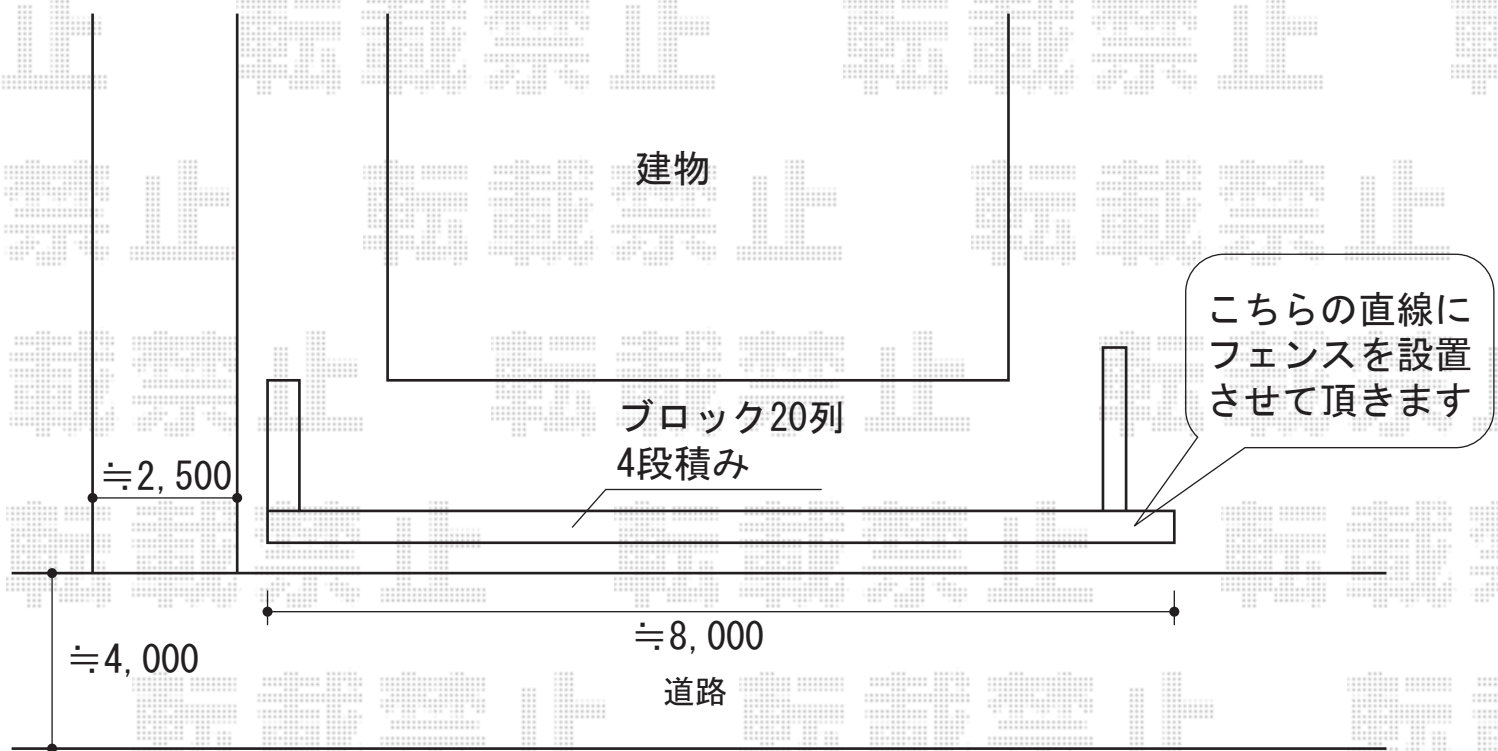

### エクスラインフェンス7型

本体1枚 (W×H) = (1,975mm×800mm) × 4

主柱：自由柱×5

色：ホワイト

追加部材：エンドキャップ (4個入り)

現場状況や作図制限により概略図の内容と多少の違いが生じることがございます。  
施工時は、現場優先とさせていただきますので、お立会い頂き、  
最終のご指示のほど、何卒、宜しくお願い致します。

EX-SHOP  
HTTP://WWW.EX-SHOP.NET