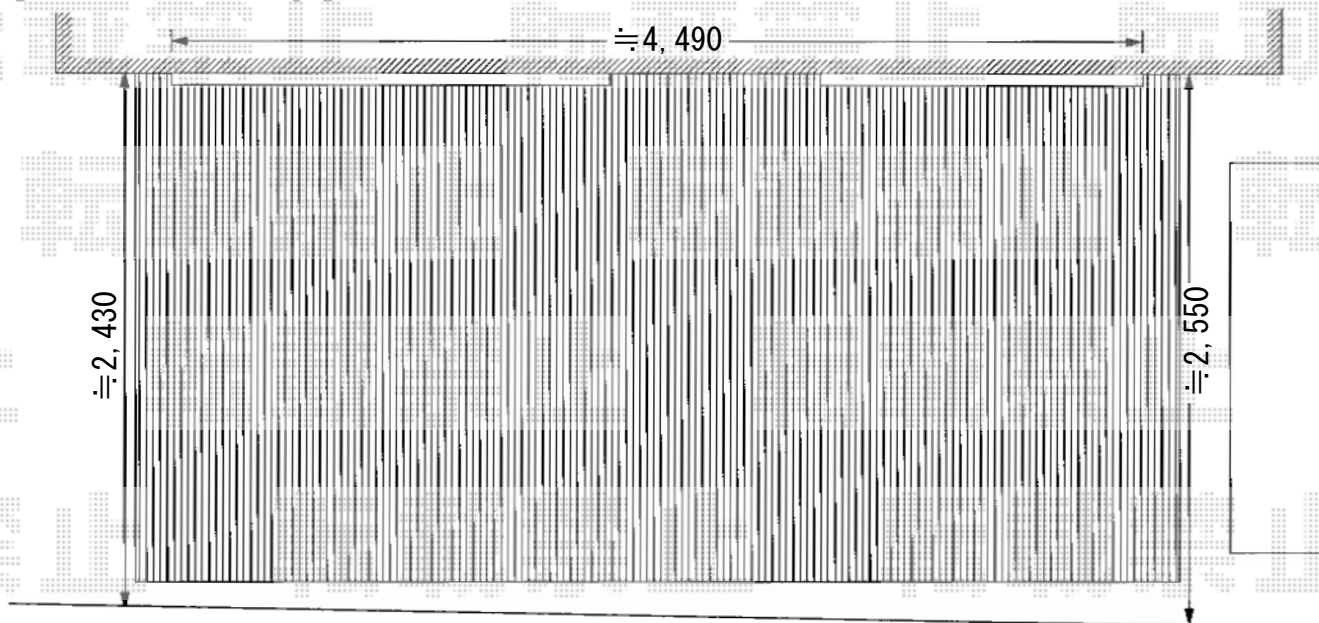

リウッドデッキII 標準 単体

- 間口=ワイド2.5間 -

YKK AP リウッドデッキII ワイド 単体
間口=2.5間 (4,908mm)
出幅=7.5尺 (2,305mm)
色：床板/ホワイトブラウン 束柱/カームブラック
床板：縦貼り
束柱：KSタイプ(400~500mm)

- 間口=標準2.5間 -

YKK AP リウッドデッキII 標準 単体
間口=2.5間 (4,604mm)
出幅=7.5尺 (2,305mm)
色：床板/ホワイトブラウン 束柱/カームブラック
床板：縦貼り
束柱：KSタイプ(400~500mm)

現場状況や作図制限により概略図の内容と多少の違いが生じることがございます。
施工時は、現場優先とさせて頂きたく思いますので、お立会い頂き、
最終のご指示のほど、何卒、宜しくお願い致します。

EX-SHOP
HTTP://WWW.EX-SHOP.NET

担当：堀