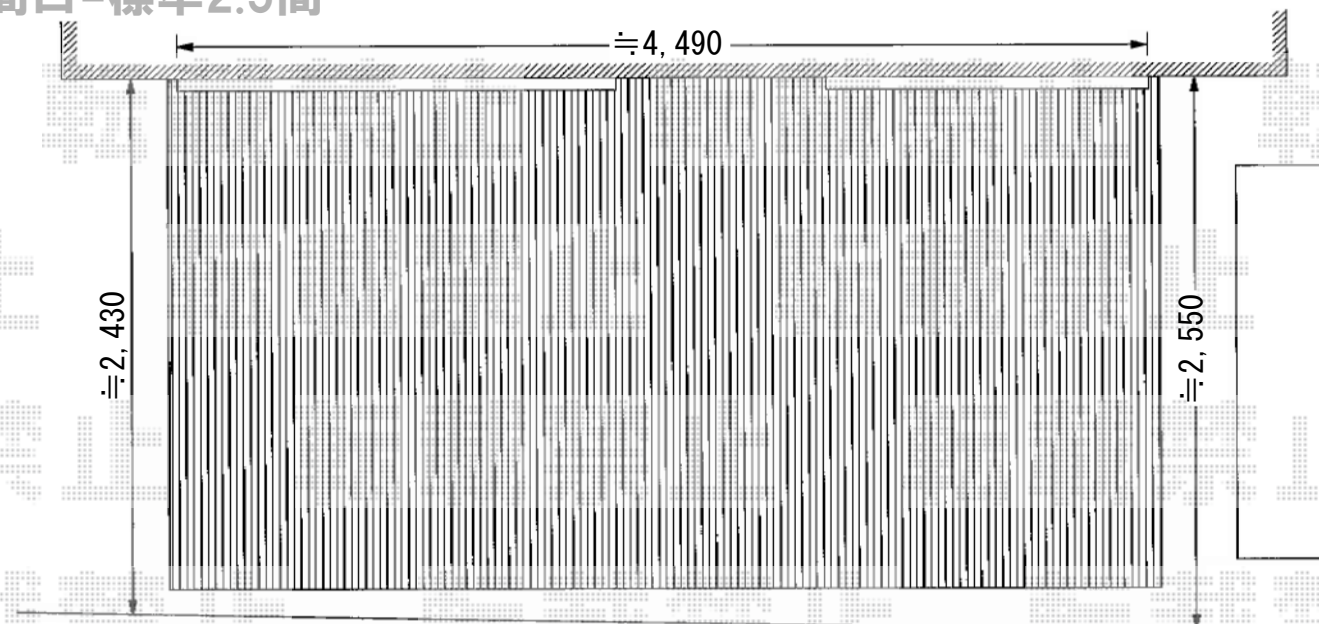

リウッドデッキII 標準 単体

- 間口=ワイド2.5間 -

YKK AP リウッドデッキII ワイド 単体
間口=2.5間 (4,908mm)
出幅=7.5尺 (2,305mm)
色：床板/ホワイトブラウン 束柱/カームブラック
床板：縦貼り
束柱：KSタイプ(400~500mm)

- 間口=標準2.5間 -

YKK AP リウッドデッキII 標準 単体
間口=2.5間 (4,604mm)
出幅=7.5尺 (2,305mm)
色：床板/ホワイトブラウン 束柱/カームブラック
床板：縦貼り
束柱：KSタイプ(400~500mm)

現場状況や作図制限により概略図の内容と多少の違いが生じることがございます。
施工時は、現場優先とさせて頂きたく思いますので、お立会い頂き、
最終のご指示のほど、何卒、宜しくお願い致します。

EX-SHOP
HTTP://WWW.EX-SHOP.NET

担当：堀