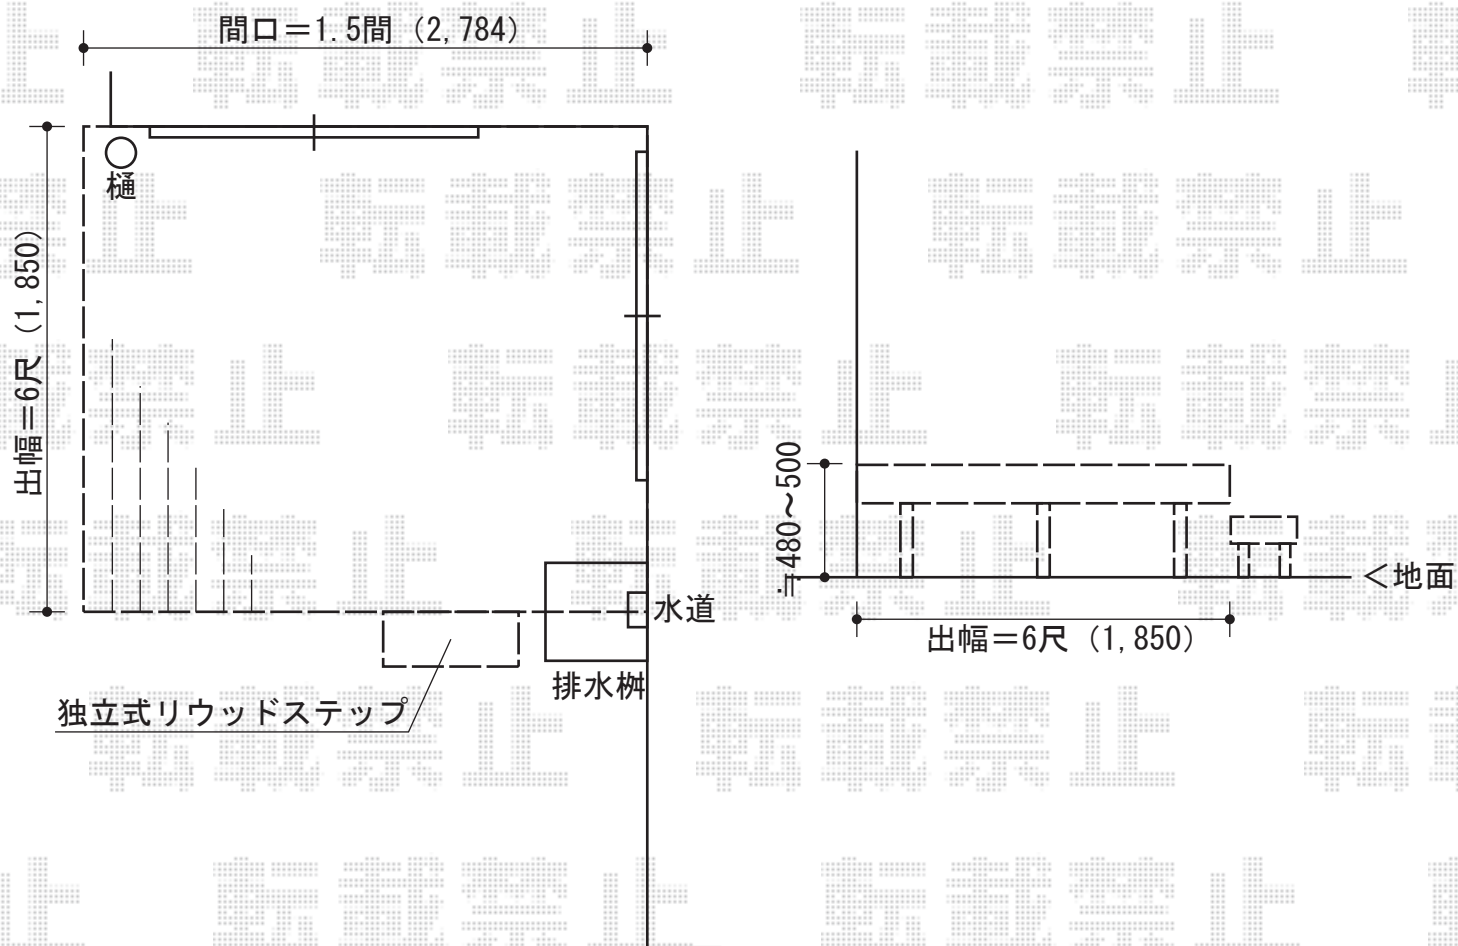

リウッドデッキII 標準 単体

YKK AP リウッドデッキII 標準 単体
間口=1.5間 (2,784mm)

出幅=6尺 (1,850mm)

色：床板/ウォームグレイ 束柱/プラチナステン
床板：縦貼り

束柱：KSタイプ(400~500mm)

YKK AP 独立式リウッドステップ

色：床板/ウォームグレイ 束柱/プラチナステン

現場状況や作図制限により概略図の内容と多少の違いが生じることがございます。
施工時は、現場優先とさせて頂きたく思いますので、お立会い頂き、
最終のご指示のほど、何卒、宜しくお願い致します。