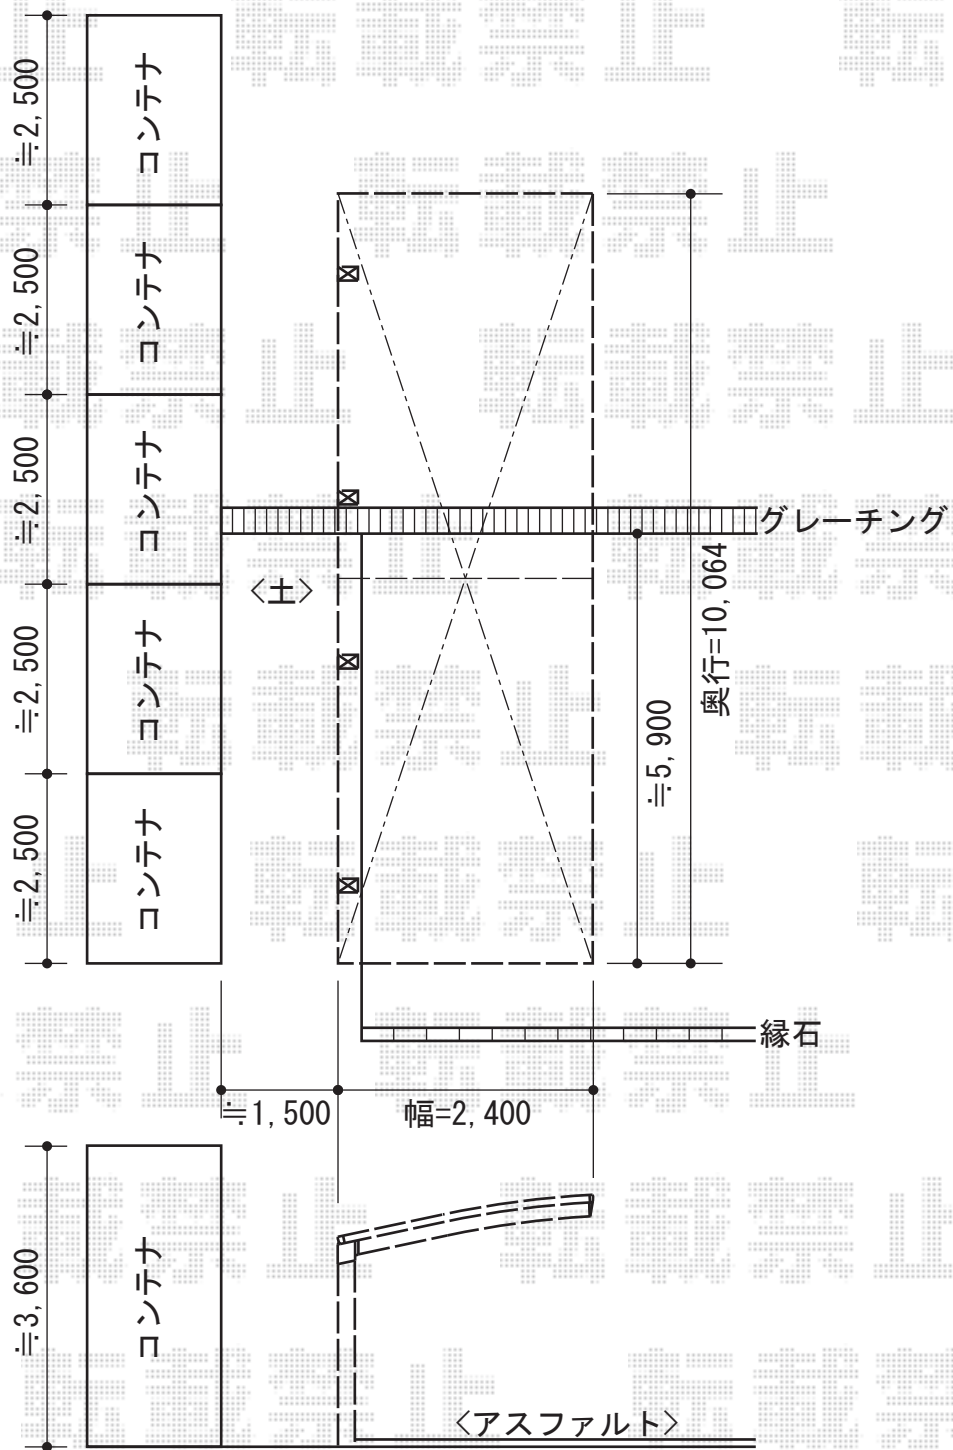

プレシオSPORT 縦連棟 積雪～20cm対応

EX-SHOP プレシオSPORT 縦連棟 積雪～20cm対応
幅=2,400mm
奥行=10,064mm
色：グレースブラウン
屋根材：ポリカーボネート（スカイブルー）
柱仕様：標準柱仕様（有効高 約1,800mm）

現場状況や作図制限により概略図の内容と多少の違いが生じることがございます。
施工時は、現場優先とさせて頂きたく思いますので、お立会い頂き、
最終のご指示のほど、何卒、宜しくお願い致します。