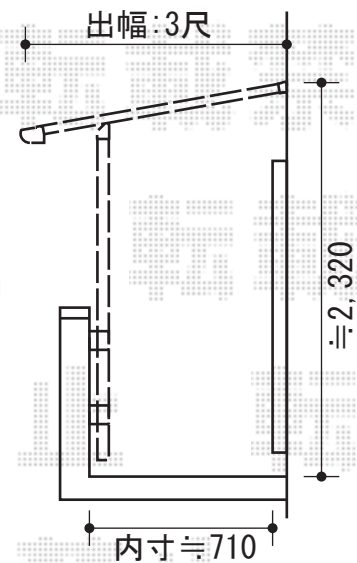

ライザーテラスII F型 単体 屋根タイプ 積雪～20cm対応

トステム ライザーテラスII F型 単体 屋根タイプ 積雪～20cm対応
間口=関東間1.5間 (柱芯々2,530mm 屋根幅2,750mm)
出幅=3尺 (885mm)
色: シャイングレー
屋根材: ポリカーボネート (クリアマット/すりガラス調)
柱仕様: 柱奥行移動タイプ
施工方法: 上止め仕様

現場状況や作図制限により概略図の内容と多少の違いが生じることがございます。
施工時は、現場優先とさせて頂きたく思いますので、お立会い頂き、
最終のご指示のほど、何卒、宜しくお願い致します。