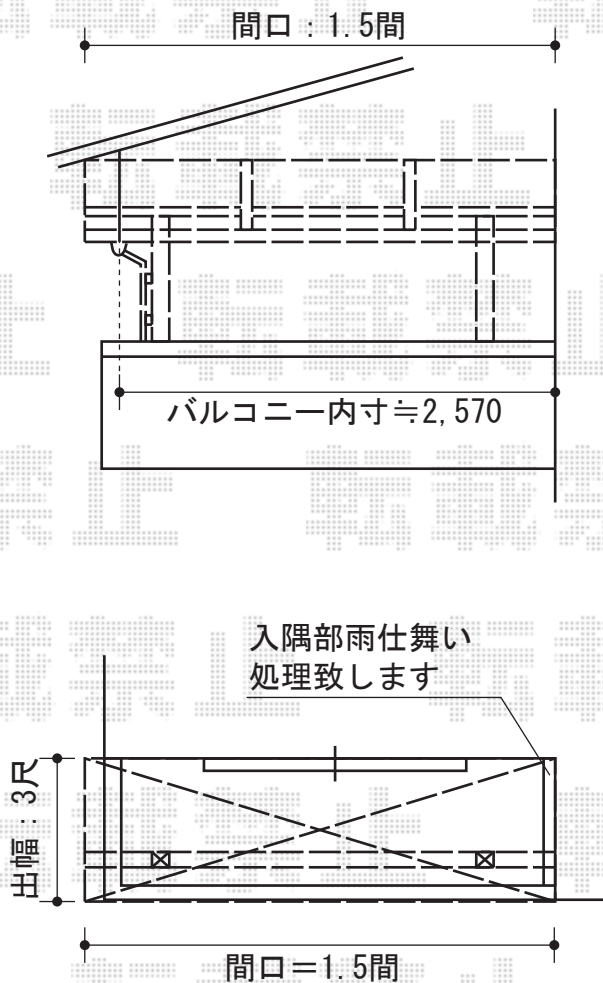

ライザーテラスII F型 単体 屋根タイプ 積雪～20cm対応

トステム ライザーテラスII F型 単体 屋根タイプ 積雪～20cm対応
間口=関東間1.5間 (柱芯々2,530mm 屋根幅2,750mm)
出幅=3尺 (885mm)
色: シャイングレー
屋根材: ポリカーボネート (クリアマット/すりガラス調)
柱仕様: 柱奥行移動タイプ
施工方法: 上止め仕様

現場状況や作図制限により概略図の内容と多少の違いが生じることがございます。
施工時は、現場優先とさせて頂きたく思いますので、お立会い頂き、
最終のご指示のほど、何卒、宜しくお願い致します。