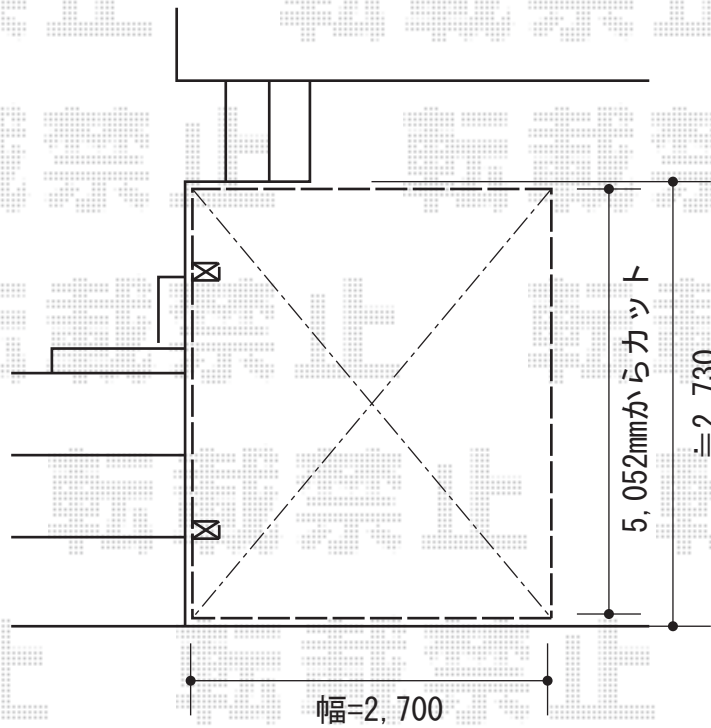

プレシオスポート 積雪～20cm対応

Value Select プレシオスポート 積雪～20cm対応
幅=2,700mm
奥行=5,052mm
色：ノーブルステン
屋根材：ポリカーボネート（スカイブルー）
柱仕様：ハイルフ仕様（有効高 約2,250mm）

現場状況や作図制限により概略図の内容と多少の違いが生じることがございます。
施工時は、現場優先とさせて頂きたく思いますので、お立会い頂き、
最終のご指示のほど、何卒、宜しくお願い致します。