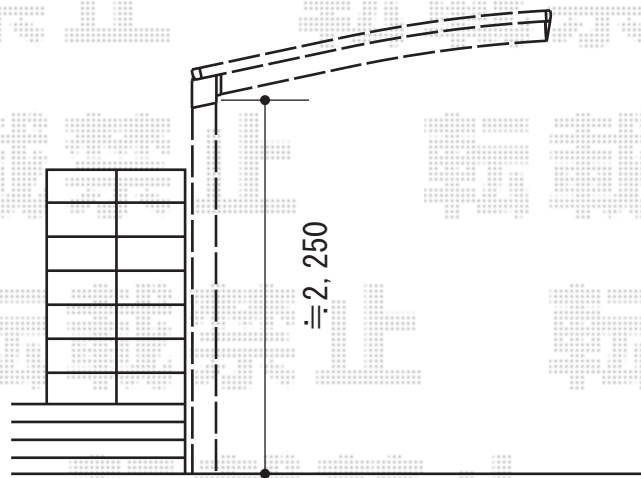

プレシオスポート 積雪～20cm対応

Value Select プレシオスポート 積雪～20cm対応
幅=2,700mm
奥行=5,052mm
色：ノーブルステン
屋根材：ポリカーボネート（スカイブルー）
柱仕様：ハイルフ仕様（有効高 約2,250mm）

現場状況や作図制限により概略図の内容と多少の違いが生じることがございます。
施工時は、現場優先とさせて頂きたく思いますので、お立会い頂き、
最終のご指示のほど、何卒、宜しくお願い致します。