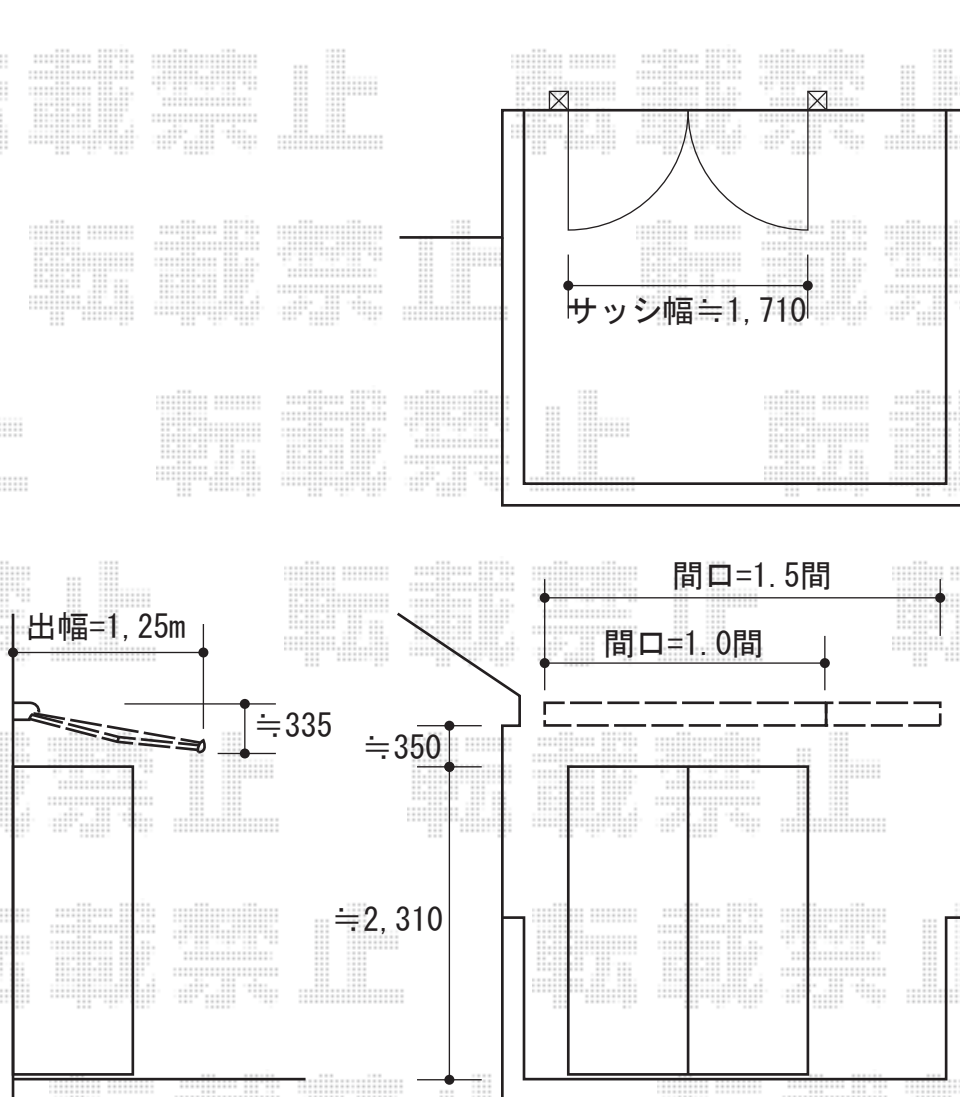

# 彩鳥C型 ボックスタイプ 手動式

## トステム 彩鳥C型 ボックスタイプ 手動式

間口=1.0間 (1,820mm) 又は 間口=1.5間 (2,730mm)

出幅=1,250mm

本体色：シャイングレー

キャンバス色：ポリエステル/カフェブラウン（受注生産色）

駆動：外観右駆動

クランクハンドル：1500タイプ

現場状況や作図制限により概略図の内容と多少の違いが生じることがございます。  
施工時は、現場優先とさせて頂きたく思いますので、お立会い頂き、  
最終のご指示のほど、何卒、宜しくお願い致します。