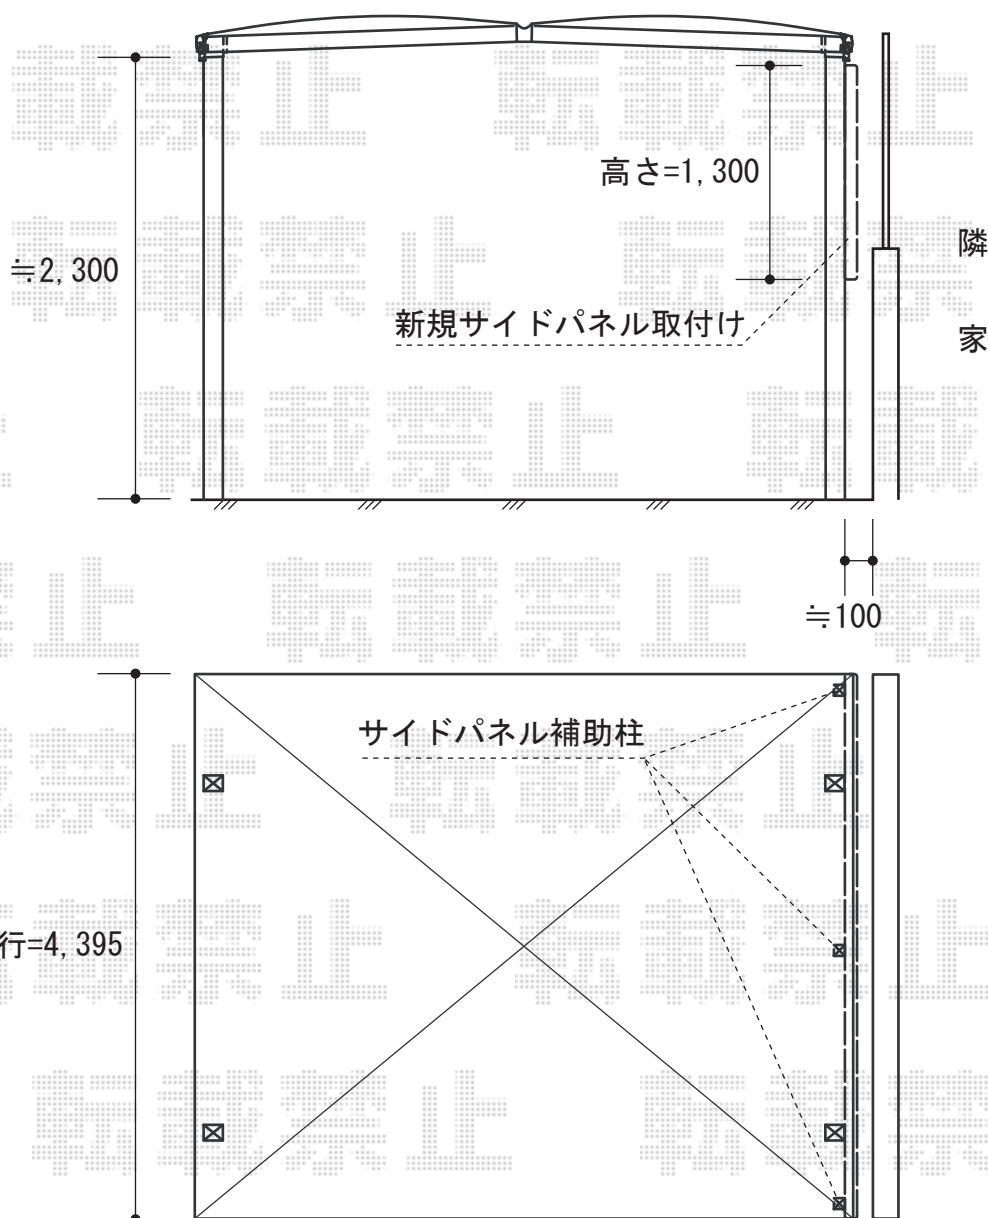

## キューブポート・ワイド用サイドパネル2段

TOEX キューブポート・ワイド用サイドパネル2段  
本体：H500+800（50用/標準柱使用）  
色：シャイングレー  
パネル材：ポリカーボネート（クリアマット/すりガラス調）

現場状況や作図制限により概略図の内容と多少の違いが生じることがございます。  
施工時は、現場優先とさせて頂きたく思いますので、お立会い頂き、  
最終のご指示のほど、何卒、宜しくお願い致します。