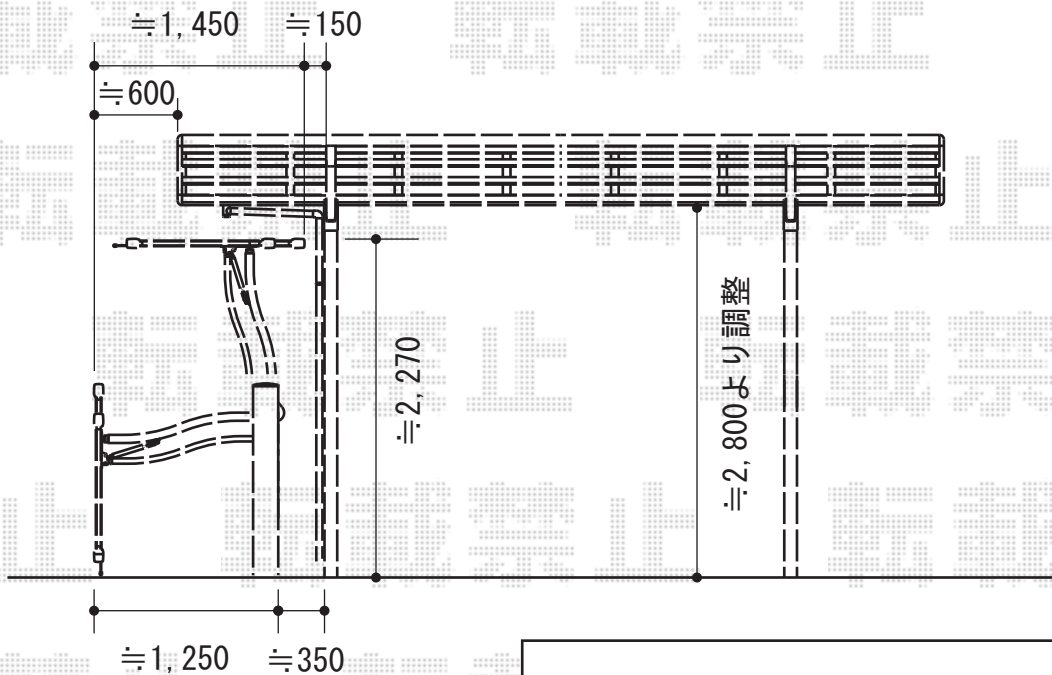

カーブポートシグマIII ワイド 積雪~30cm対応

カーブポートシグマIII ワイド 積雪~30cm対応
 幅=4,837mm
 奥行=4,980mm
 色：シャイングレー
 屋根材：ポリカーボネート（ブルースモーク）
 柱仕様：ロング柱28仕様（有効高 約2,800mm）

現場状況や作図制限により概略図の内容と多少の違いが生じることがございます。
 施工時は、現場優先とさせて頂きたく思いますので、お立会い頂き、
 最終のご指示のほど、何卒、宜しくお願い致します。