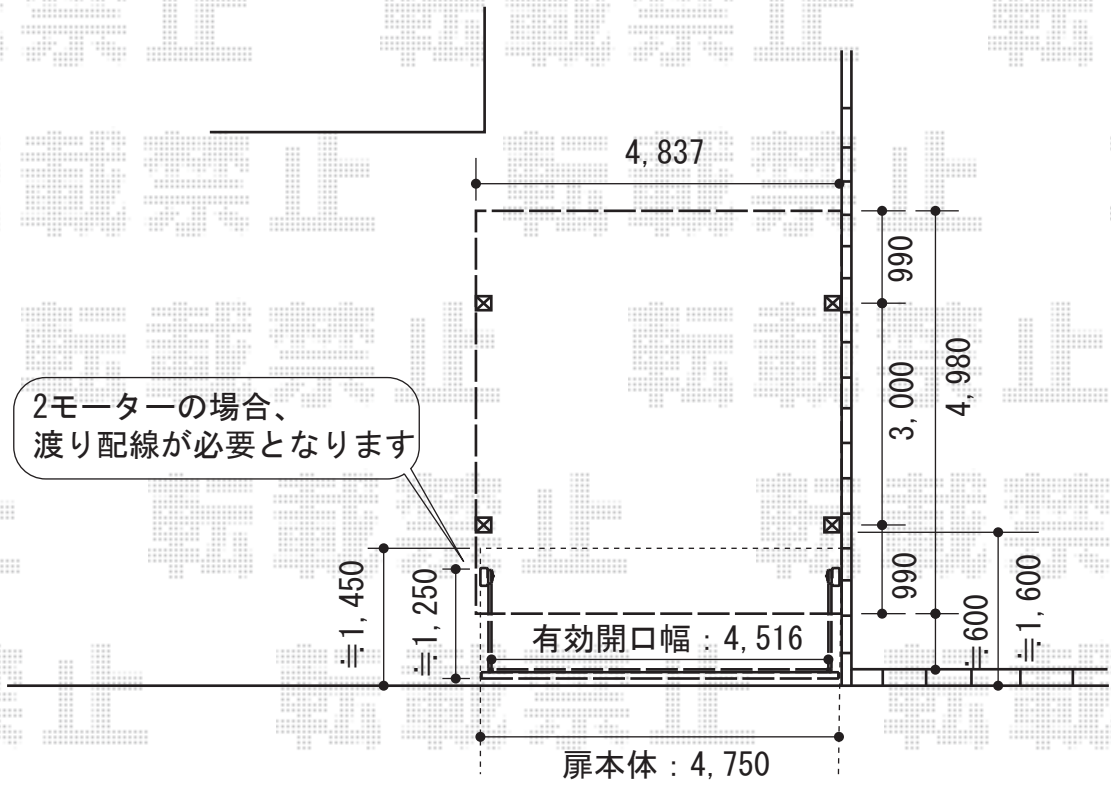

カーブポートシグマIII ワイド 積雪~30cm対応

カーブポートシグマIII ワイド 積雪~30cm対応
 幅=4,837mm
 奥行=4,980mm
 色：シャイングレー
 屋根材：ポリカーボネート（ブルースモーク）
 柱仕様：ロング柱28仕様（有効高 約2,800mm）

現場状況や作図制限により概略図の内容と多少の違いが生じることがございます。
 施工時は、現場優先とさせて頂きたく思いますので、お立会い頂き、
 最終のご指示のほど、何卒、宜しくお願い致します。