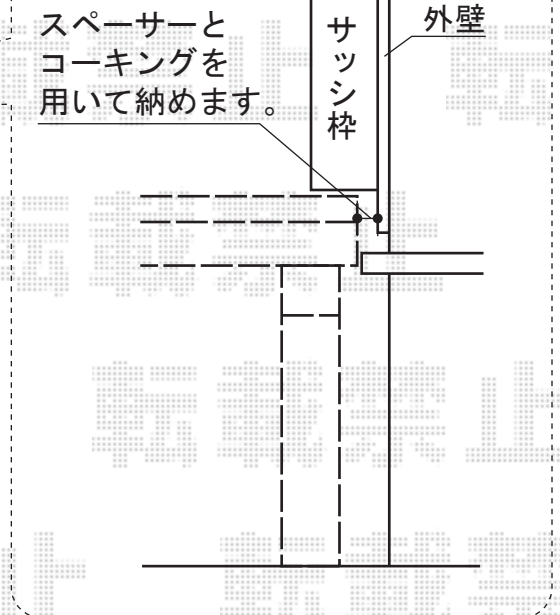

ほせるんですⅡR型 床納まりらんま無し 積雪～20cm対応

トステム ほせるんですⅡR型 床納まりらんま無し 積雪～20cm対応
 寸法：間口=メートルモジュール3000 (3,000mm×) 出幅=6尺 (1,785mm)
 正面ユニット：テラスサッシ (4枚建て) ※網戸無し
 側面ユニット：外観左側=テラスサッシ (2枚建て)
 /外観右側=テラスサッシ (2枚建て) +網戸
 色：オータムブラウン
 屋根材：ポリカーボネート (クリアマット/すりガラス調)
 床材：塩ビデッキボード (木目)

現場状況や作図制限により概略図の内容と多少の違いが生じることがございます。
 施工時は、現場優先とさせて頂きたく思いますので、お立会い頂き、
 最終のご指示のほど、何卒、宜しくお願い致します。

EX-SHOP
 HTTP://WWW.EX-SHOP.NET

担当:小林

全ての著作権は、エクスショップに帰属します。当社とのお取引目的外の使用・複製・転載禁止となっております。