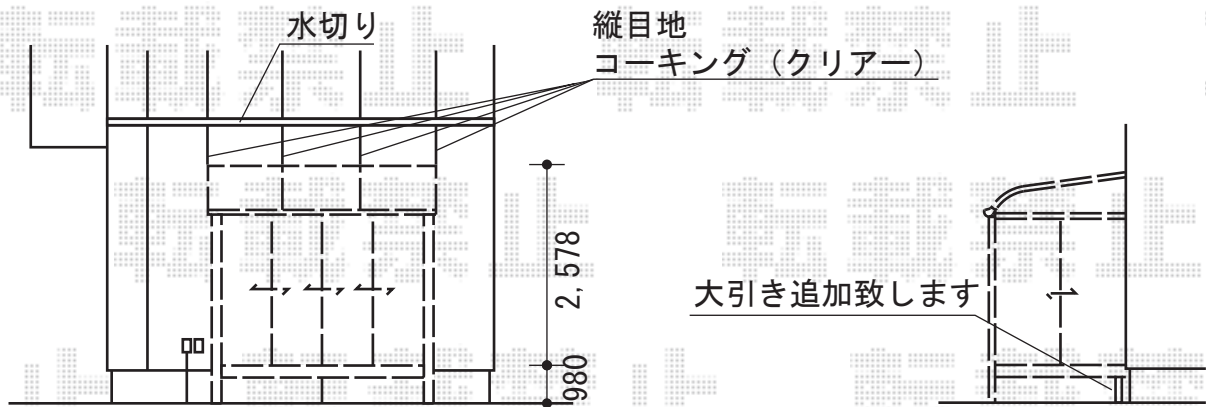

ほせるんですⅡR型 床納まりらんま無し 積雪～20cm対応

トステム ほせるんですⅡR型 床納まりらんま無し 積雪～20cm対応
 寸法：間口=メートルモジュール3000 (3,000mm×) 出幅=6尺 (1,785mm)
 正面ユニット：テラスサッシ (4枚建て) ※網戸無し
 側面ユニット：外観左側=テラスサッシ (2枚建て)
 /外観右側=テラスサッシ (2枚建て) +網戸
 色：オータムブラウン
 屋根材：ポリカーボネート (クリアマット/すりガラス調)
 床材：塩ビデッキボード (木目)