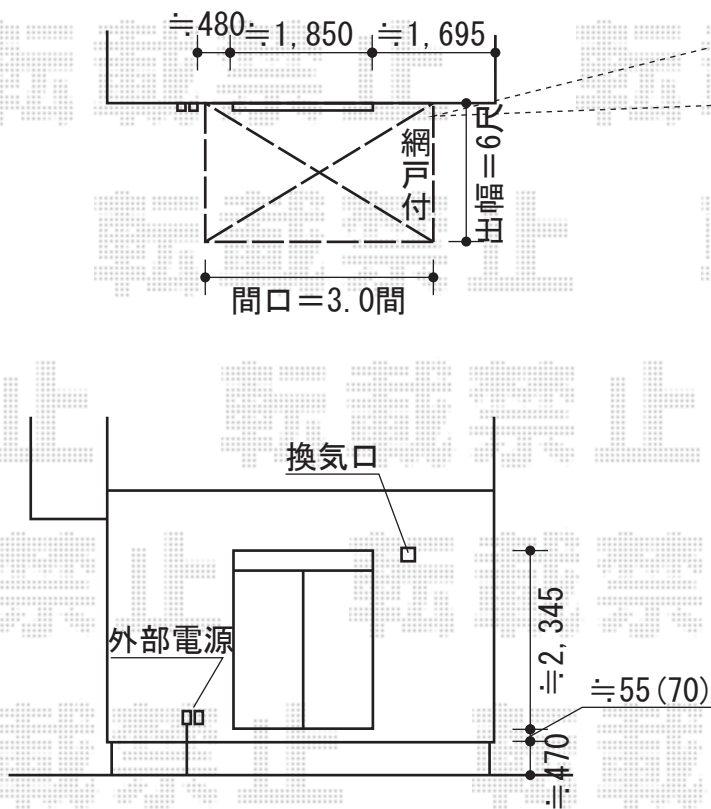

ほせるんですⅡR型 床納まりらんま無し 積雪～20cm対応

トステム ほせるんですⅡR型 床納まりらんま無し 積雪～20cm対応
 寸法：間口=メートルモジュール3000 (3,000mm×) 出幅=6尺 (1,785mm)
 正面ユニット：テラスサッシ (4枚建て) ※網戸無し
 側面ユニット：外観左側=テラスサッシ (2枚建て)
 /外観右側=テラスサッシ (2枚建て) +網戸
 色：オータムブラウン
 屋根材：ポリカーボネート (クリアマット/すりガラス調)
 床材：塩ビデッキボード (木目)

現場状況や作図制限により概略図の内容と多少の違いが生じることがございます。
 施工時は、現場優先とさせて頂きたく思いますので、お立会い頂き、
 最終のご指示のほど、何卒、宜しくお願い致します。

EX-SHOP
 HTTP://WWW.EX-SHOP.NET

担当:小林

全ての著作権は、エクスショップに帰属します。当社とのお取引目的外の使用・複製・転載禁止となっております。