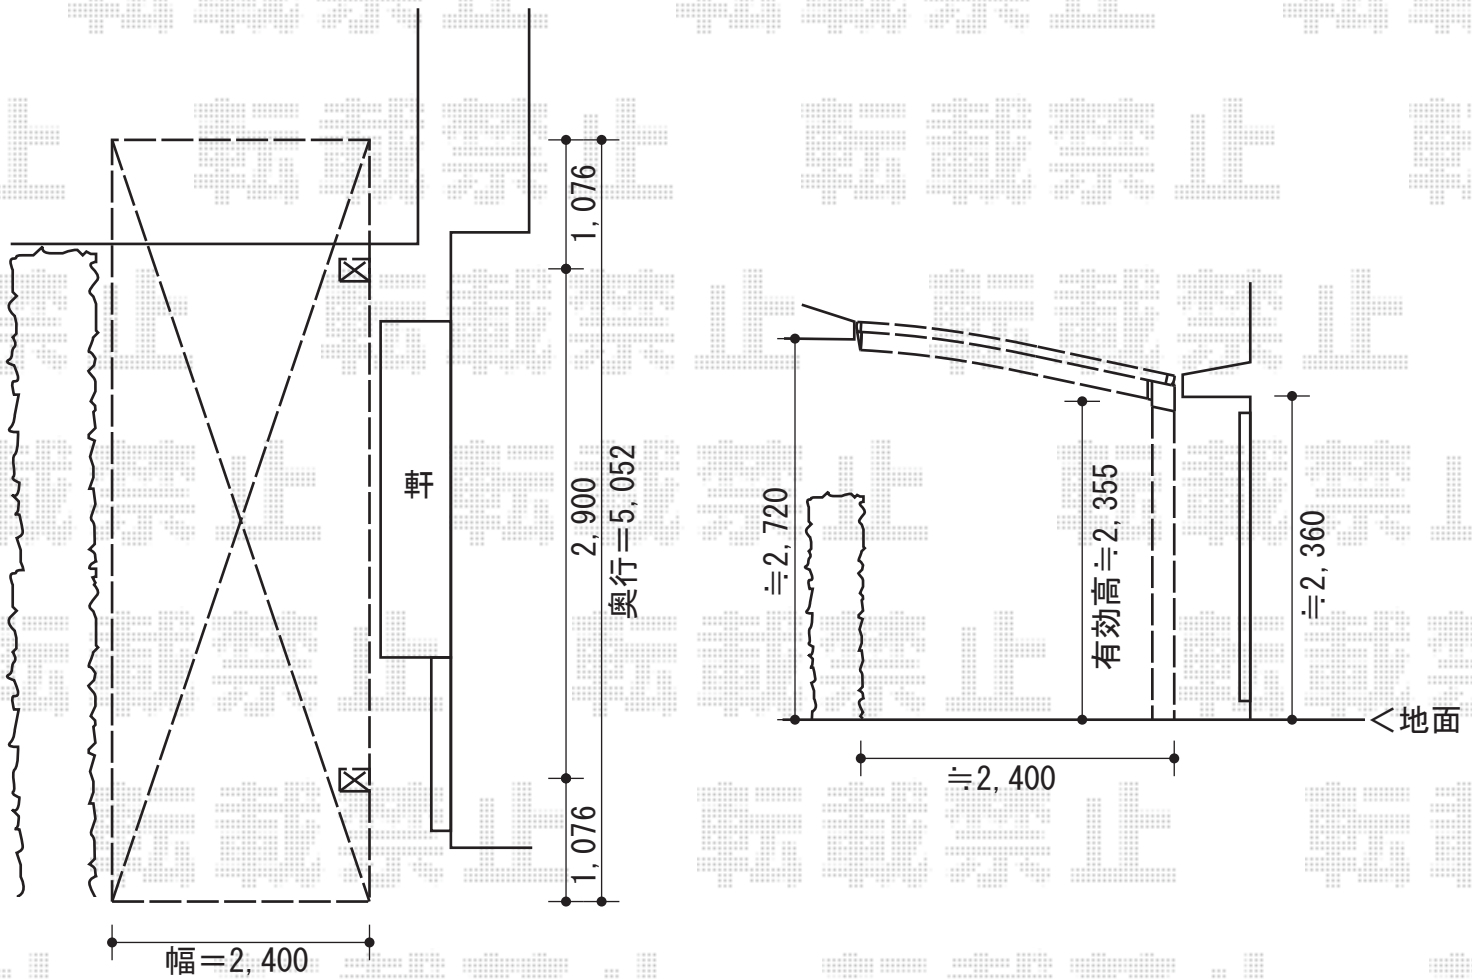

プレシオスポート 積雪~20cm対応

EX-SHOP プレシオスポート 積雪~20cm対応

幅=2,400mm

奥行=5,052mm

色：ノーブルステン

屋根材：熱線遮断ポリカーボネート（スカイブルーマット調）

柱仕様：ハイルーフ仕様（有効高 約2,355mm）

現場状況や作図制限により概略図の内容と多少の違いが生じることがございます。
施工時は、現場優先とさせて頂きたく思いますので、お立会い頂き、
最終のご指示のほど、何卒、宜しくお願い致します。