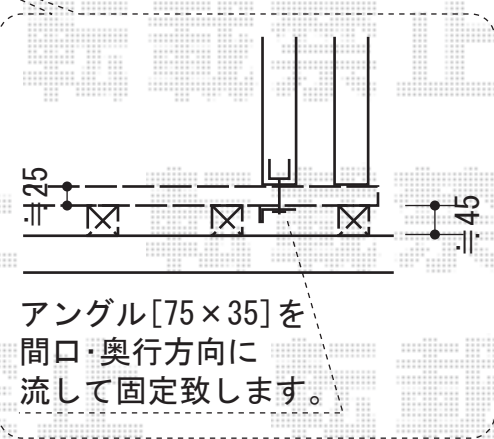

ほせるんですⅡF型 土間納まり ランマ有り(FIX) 積雪~20cm対応

トステム ほせるんですⅡR型 土間納まり
ランマ有り(FIX) 積雪~20cm対応
寸法：間口=間東間1.5間(2,730mm)×出幅9尺(2,685mm)
正面ユニット：正面=引戸(4枚建て)+網戸
側面ユニット：外観左側=引戸(4枚建て)+網戸
色：ホワイト
屋根材：ポリカーボネート(ブラウン)
追加部材：はね出し部分FIX部材一式