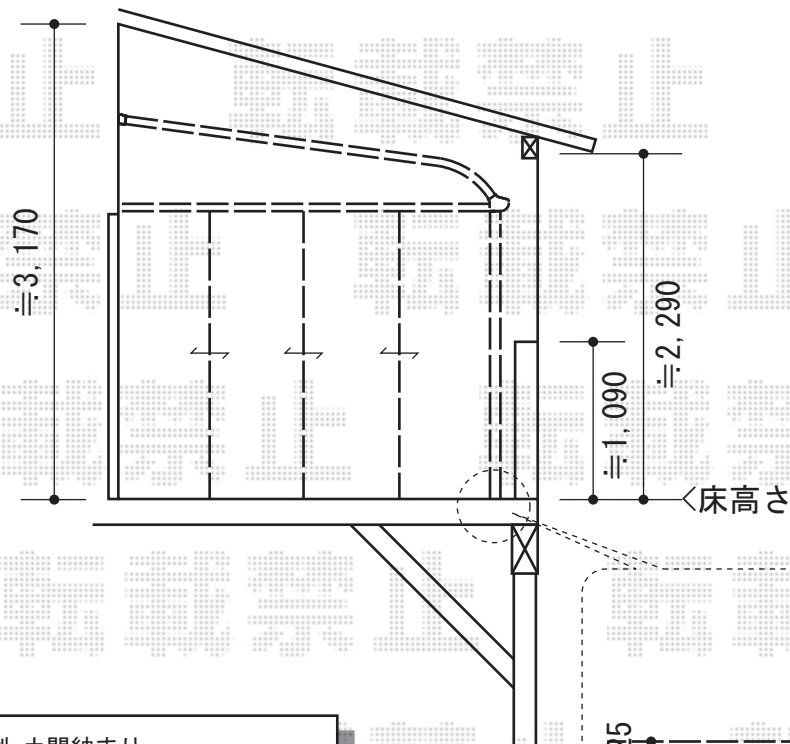

ほせるんですⅡF型 土間納まり ランマ有り(FIX) 積雪~20cm対応

トステム ほせるんですⅡR型 土間納まり
ランマ有り(FIX) 積雪~20cm対応
寸法：間口=間東間1.5間(2,730mm)×出幅9尺(2,685mm)
正面ユニット：正面=引戸(4枚建て)+網戸
側面ユニット：外観左側=引戸(4枚建て)+網戸
色：ホワイト
屋根材：ポリカーボネート(ブラウン)
追加部材：はね出し部分FIX部材一式