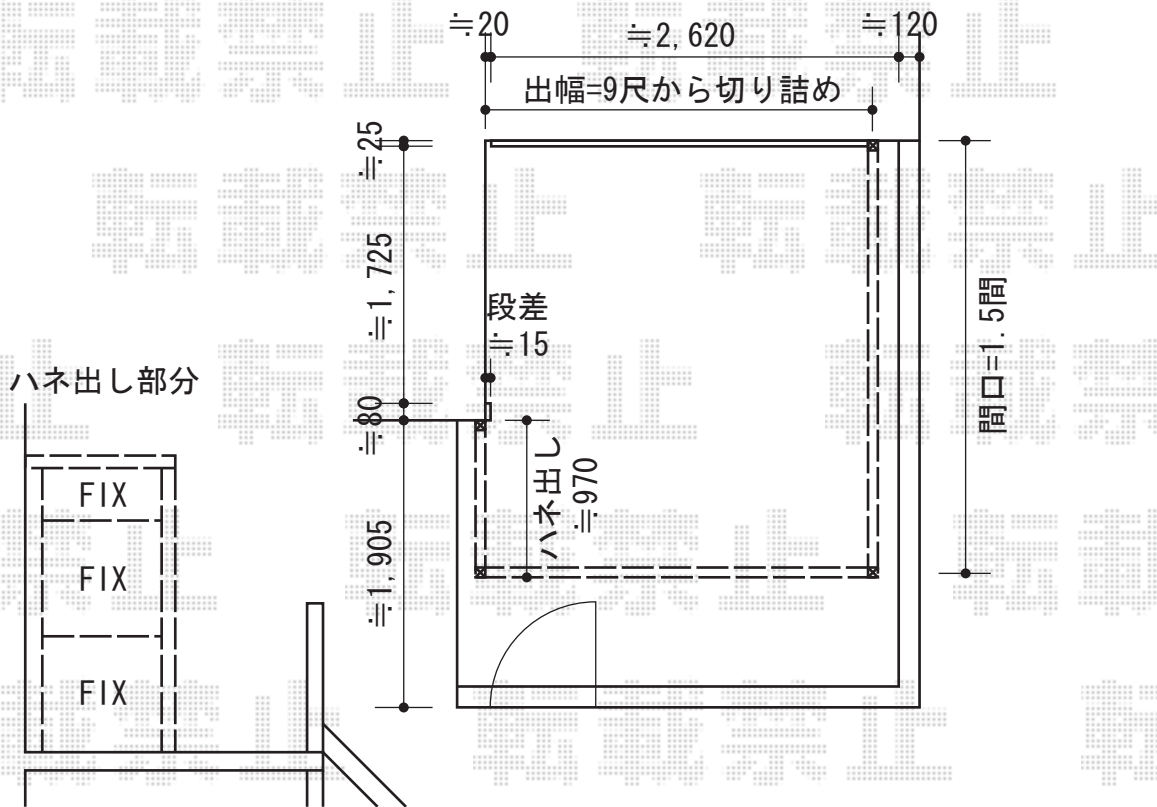

ほせるんですⅡF型 土間納まり ランマ有り(FIX) 積雪~20cm対応

トステム ほせるんですⅡR型 土間納まり
ランマ有り(FIX) 積雪~20cm対応
寸法：間口=間東間1.5間(2,730mm)×出幅9尺(2,685mm)
正面ユニット：正面=引戸(4枚建て)+網戸
側面ユニット：外観左側=引戸(4枚建て)+網戸
色：ホワイト
屋根材：ポリカーボネート(ブラウン)
追加部材：はね出し部分FIX部材一式

現場状況や作図制限により概略図の内容と多少の違いが生じることがございます。
施工時は、現場優先とさせて頂きたく思いますので、お立会い頂き、
最終のご指示のほど、何卒、宜しくお願い致します。

EX-SHOP
HTTP://WWW.EX-SHOP.NET

担当：小林

全ての著作権は、エクスショップに帰属します。当社とのお取引目的外の使用・複製・転載禁止となっております。