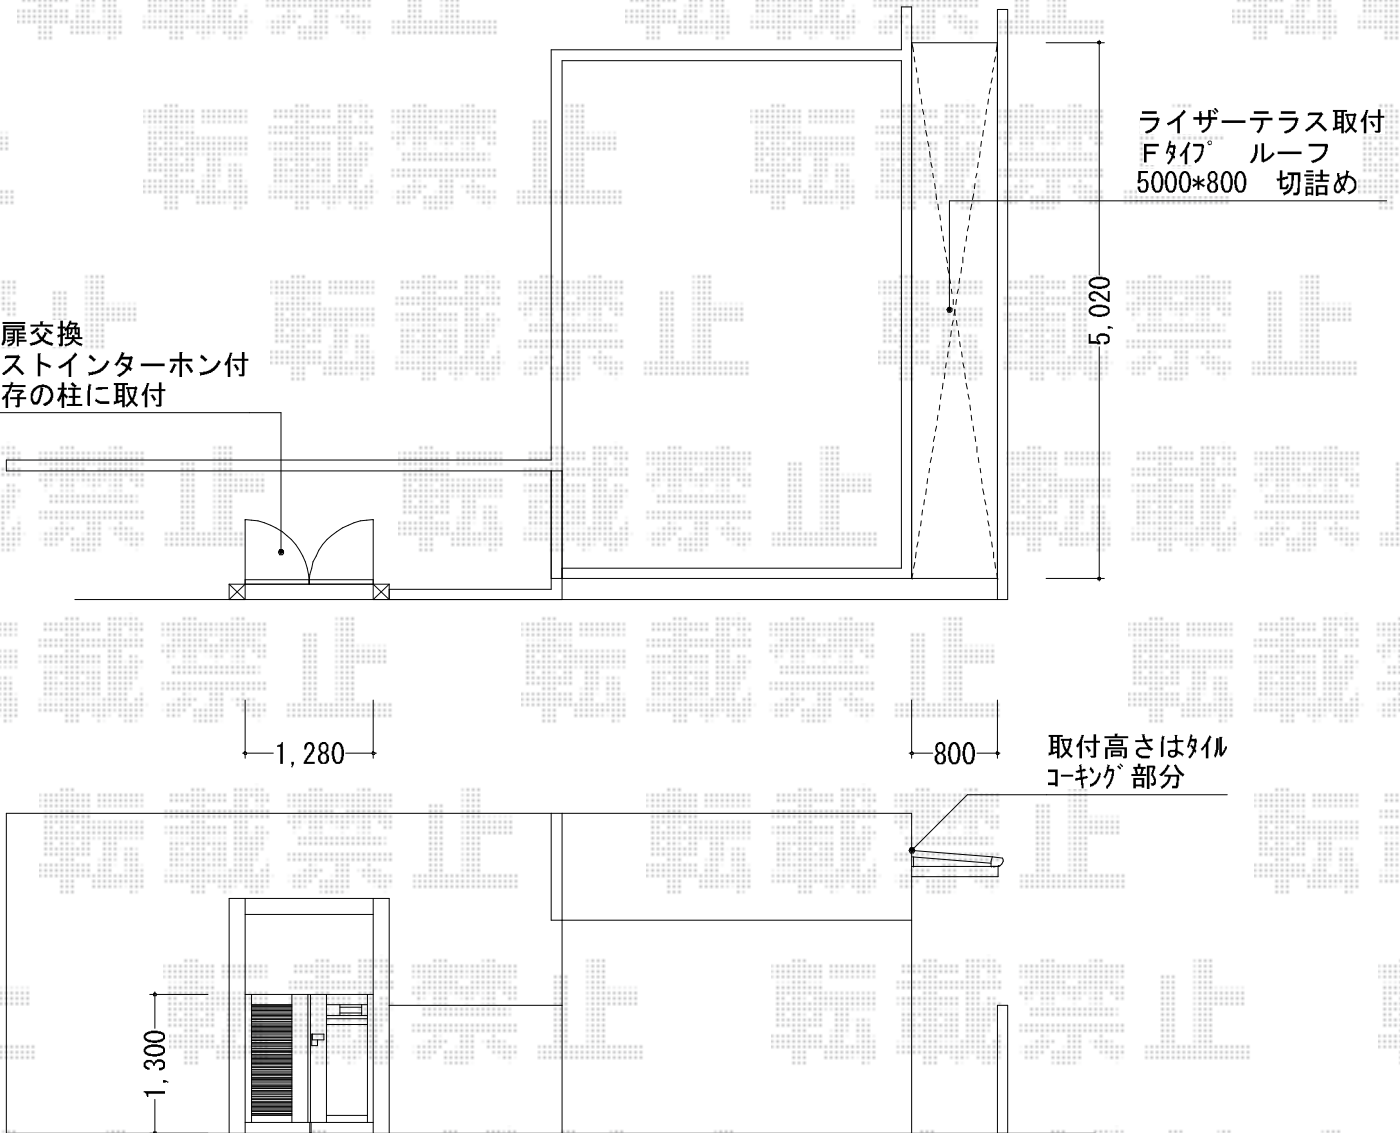

ライザーテラスII F型 ルーフタイプ 単体 積雪～20cm対応

門扉交換
ポストインターホン付
既存の柱に取付

四国化成 クレディ門扉1型+袖門扉L1タイプ[柱無し]
扉1枚寸法 (W×H) =600mm×1,200mm
色：ブラックつや消し
錠：37Vレバーハンドル錠
開き：内開き
全面戸当たり：H12用
オプション：追加落とし棒B

トステム ライザーテラスII F型 ルーフタイプ 単体 積雪～20cm対応
間口=メーター5000通し (方丈芯々/屋根幅5,020mm)
出幅=3尺 (885mm)
色：ホワイト
屋根材：ポリカーボネート (クリアマット/すりガラス調)
柱仕様：ルーフタイプ (柱無し)
施工方法：上止め仕様