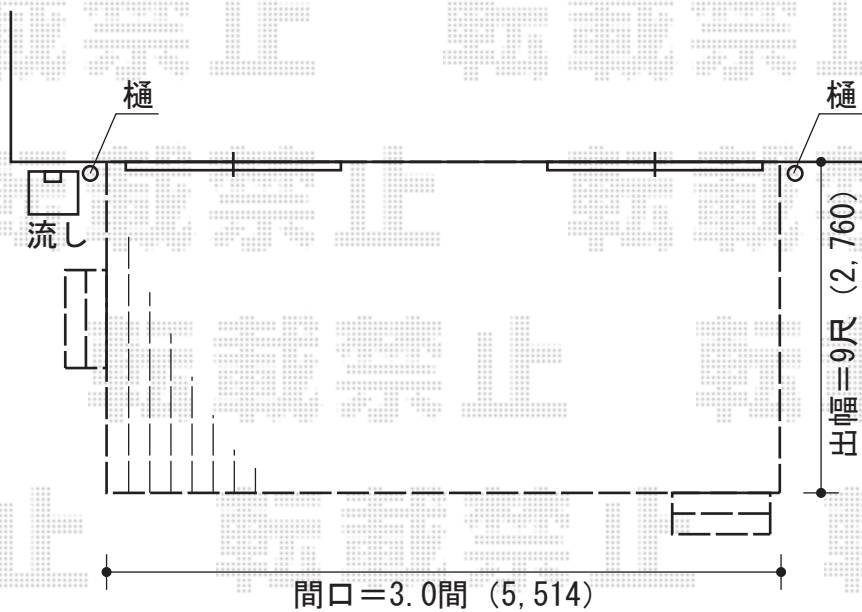

## リウッドデッキII 連棟

YKK AP リウッドデッキII 連棟  
間口=関東間3.0間 (5,514mm)  
出幅=9尺 (2,760mm)  
色：サニーブラウン  
床板：縦張り  
束柱：KLタイプ (高さ：600~700mm)

YKK AP 独立式リウッドステップ×2セット  
本体 (W×H×D) = (970×450×358mm)  
色：サニーブラウン

現場状況や作図制限により概略図の内容と多少の違いが生じることがございます。  
施工時は、現場優先とさせていただきますので、お立会い頂き、  
最終のご指示のほど、何卒、宜しくお願い致します。