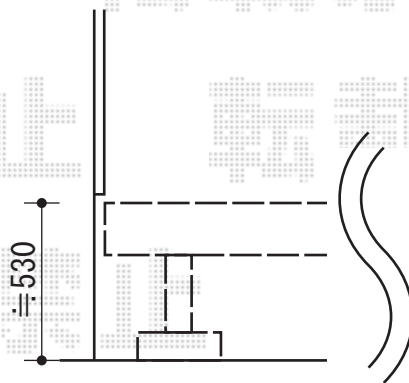

## リウッドデッキII 連棟

YKK AP リウッドデッキII 連棟  
間口=関東間3.0間 (5,514mm)  
出幅=9尺 (2,760mm)  
色：サニーブラウン  
床板：縦張り  
束柱：KLタイプ (高さ：600~700mm)

YKK AP 独立式リウッドステップ×2セット  
本体 (W×H×D) = (970×450×358mm)  
色：サニーブラウン

現場状況や作図制限により概略図の内容と多少の違いが生じることがございます。  
施工時は、現場優先とさせていただきますので、お立会い頂き、  
最終のご指示のほど、何卒、宜しくお願い致します。