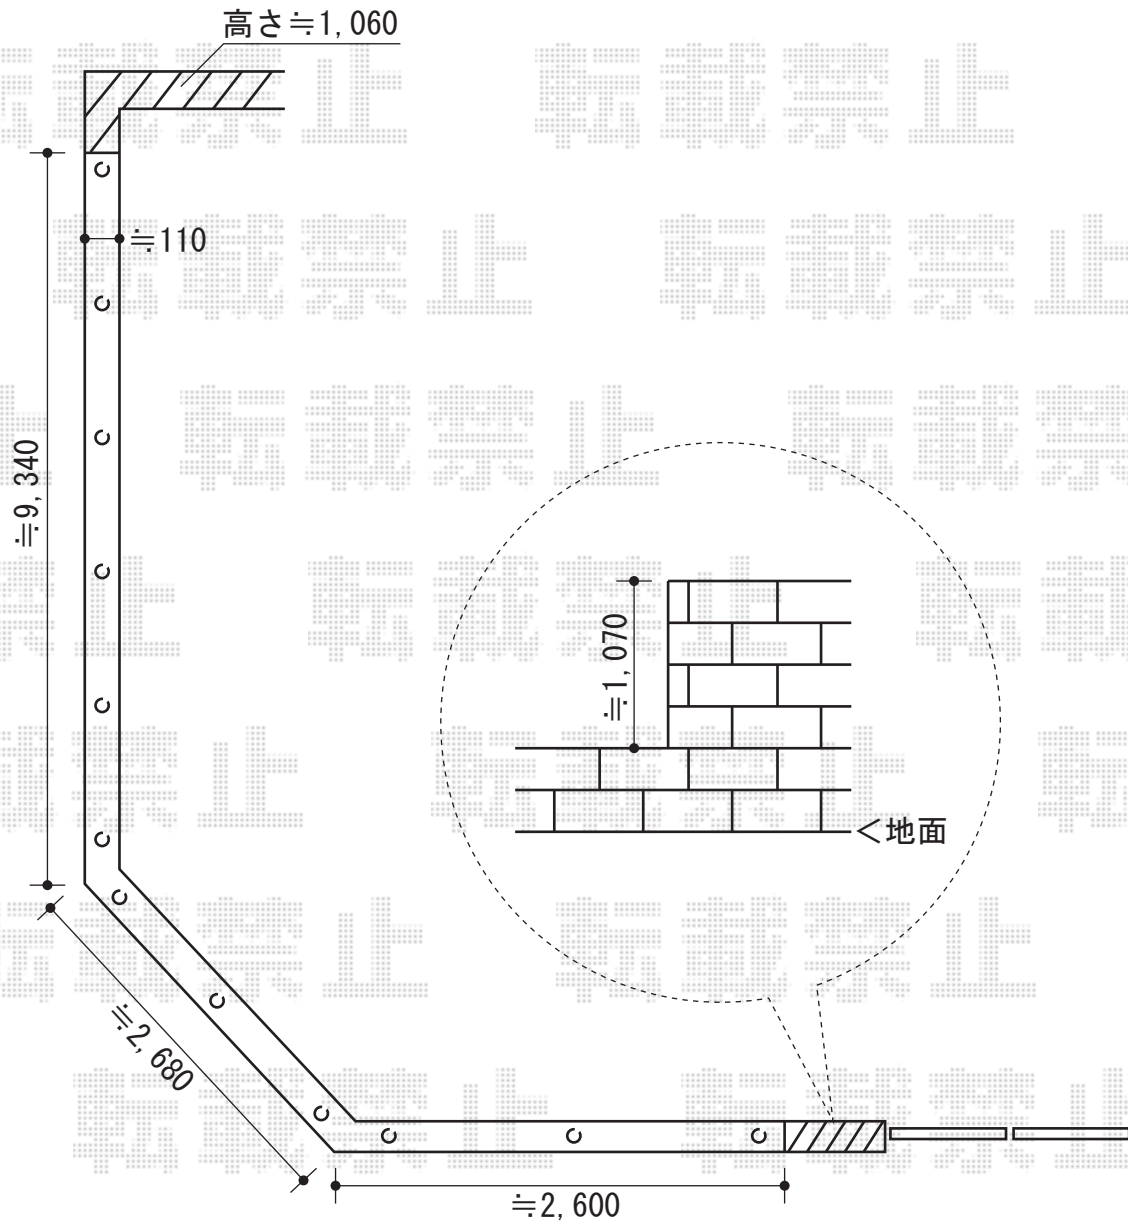

# FCS-61型フェンス フリーポールタイプ

YKK AP FCS-61型フェンス フリーポールタイプ  
本体1枚 (W×H) = (W1,990mm×H800mm) × 8スパン  
自由柱 : T-80×12本  
部品 : コーナー部品×2  
部品 : 端部キャップ×1  
色 : ダークブラウン

現場状況や作図制限により概略図の内容と多少の違いが生じることがございます。  
施工時は、現場優先とさせて頂きたく思いますので、お立会い頂き、  
最終のご指示のほど、何卒、宜しくお願い致します。