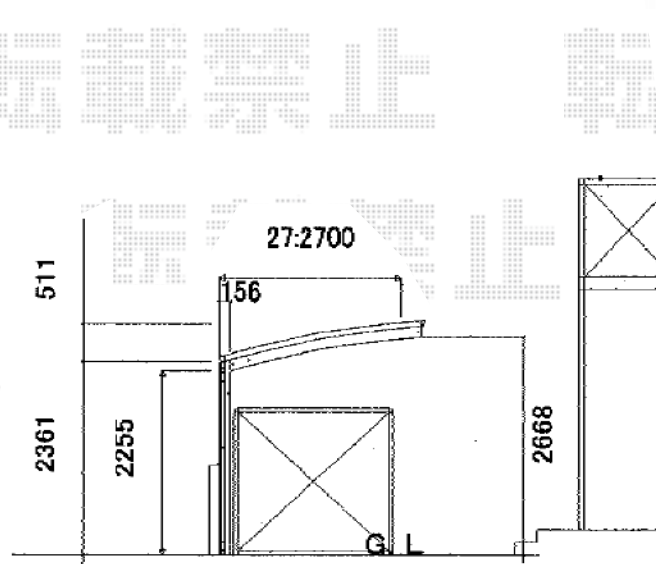

プレシオSPORT ~積雪20cm対応

プレシオSPORT ~積雪20cm対応

幅=2,700mm

奥行=5,052mm

色：チャコールブラック

屋根材：熱線遮断ポリカーボネート（スカイブルーマット調）

柱仕様：ハイルーフ仕様（有効高 約2,355mm）

現場状況や作図制限により概略図の内容と多少の違いが生じることがございます。
施工時は、現場優先とさせて頂きたく思いますので、お立会い頂き、
最終のご指示のほど、何卒、宜しくお願い致します。