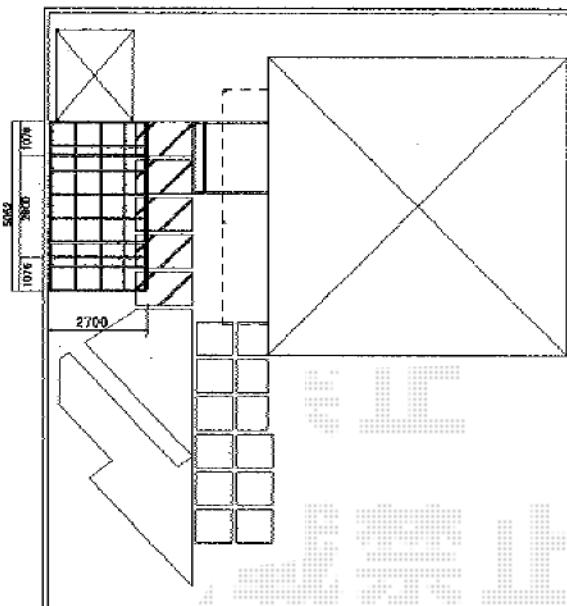

プレシオSPORT ~積雪20cm対応

プレシオSPORT ~積雪20cm対応

幅=2,700mm

奥行=5,052mm

色：チャコールブラック

屋根材：熱線遮断ポリカーボネート（スカイブルーマット調）

柱仕様：ハイルーフ仕様（有効高 約2,355mm）

現場状況や作図制限により概略図の内容と多少の違いが生じることがございます。
施工時は、現場優先とさせて頂きたく思いますので、お立会い頂き、
最終のご指示のほど、何卒、宜しくお願い致します。