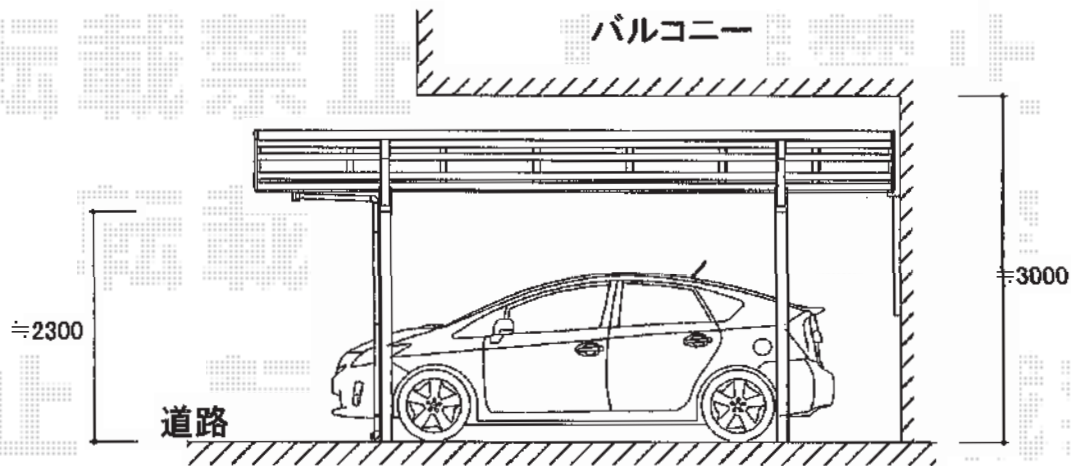

カーブポートシグマIII ワイド 積雪～30cm対応

トステム カーブポートシグマIII ワイド 積雪～30cm対応  
 幅=5,443mm  
 奥行=4,980mm  
 色：オータムブラウン  
 屋根材：熱線吸収アクアポリカーボネート（ブルースモーク）  
 柱仕様：ロング柱23仕様（有効高 約2,300mm）

現場状況や作図制限により概略図の内容と多少の違いが生じることがございます。  
 施工時は、現場優先とさせて頂きたく思いますので、お立会い頂き、  
 最終のご指示のほど、何卒、宜しくお願い致します。