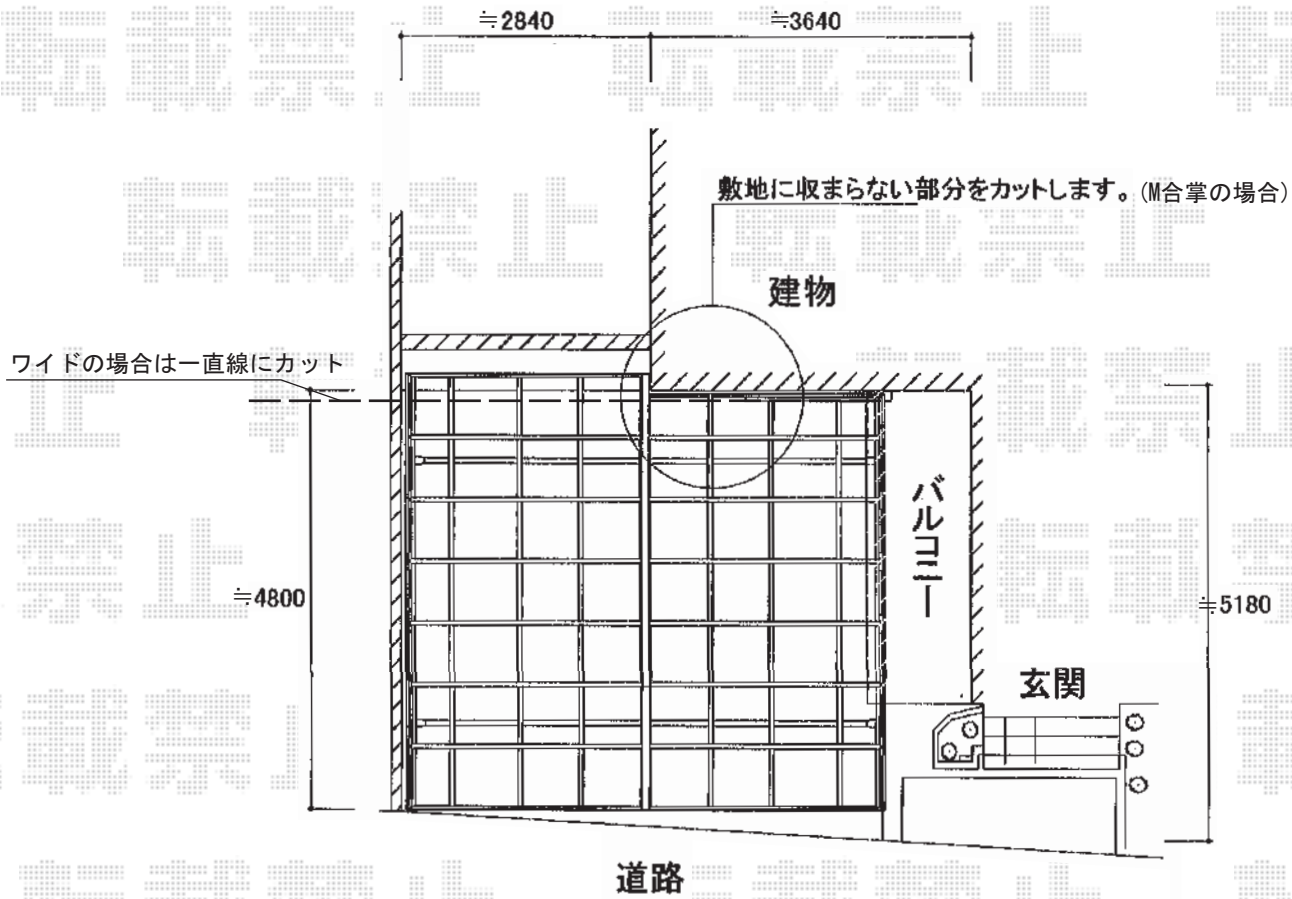

カーブポートシグマIII ワイド 積雪～30cm対応

トステム カーブポートシグマIII ワイド 積雪～30cm対応  
 幅=5,443mm  
 奥行=4,980mm  
 色：オータムブラウン  
 屋根材：熱線吸収アクアポリカーボネート（ブルースモーク）  
 柱仕様：ロング柱23仕様（有効高 約2,300mm）

現場状況や作図制限により概略図の内容と多少の違いが生じることがございます。  
 施工時は、現場優先とさせて頂きたく思いますので、お立会い頂き、  
 最終のご指示のほど、何卒、宜しくお願い致します。