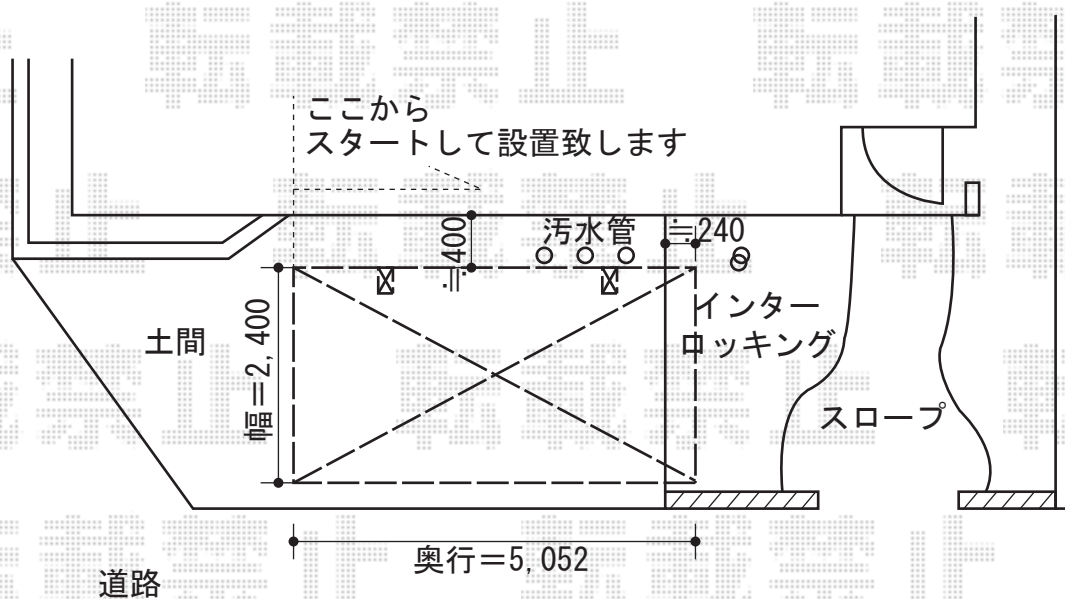

プレシオスポート 積雪~20cm対応

EX-SHOP プレシオスポート 積雪~20cm対応
幅=2,400mm
奥行=5,052mm
色：ノーブルステン
屋根材：ポリカーボネート（スカイブルー）
柱仕様：ハイルーフ仕様（有効高 約2,355mm）

現場状況や作図制限により概略図の内容と多少の違いが生じることがございます。
施工時は、現場優先とさせて頂きたく思いますので、お立会い頂き、
最終のご指示のほど、何卒、宜しくお願い致します。