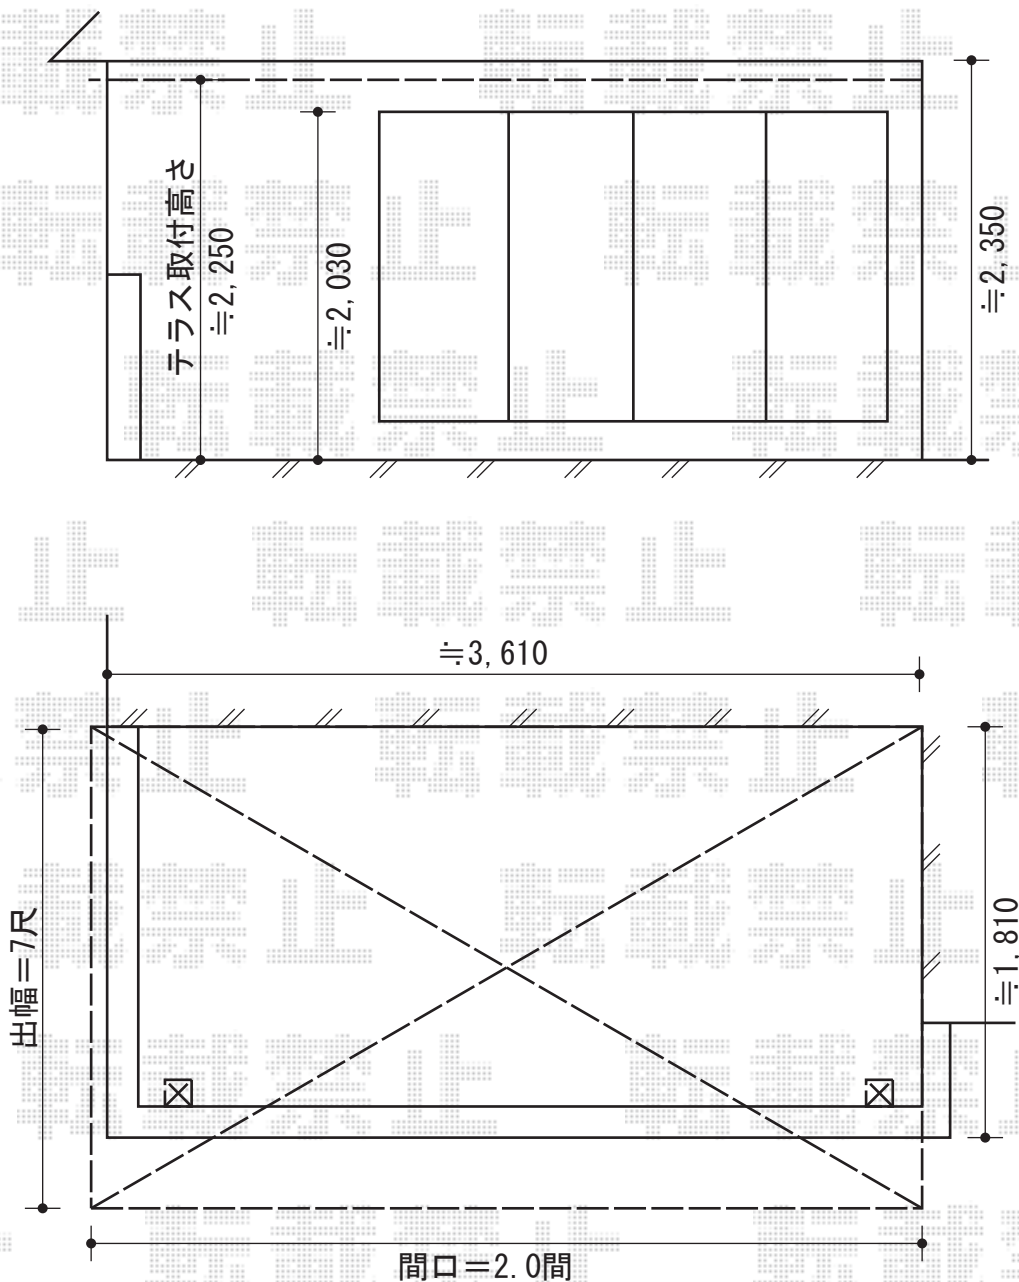

- バルコニー屋根 -

施工に際して、
オプション:物干しの
取付け位置・高さの
ご確認を頂きますよう、
お願い致します。

EX-SHOP プレシオステラス R型 屋根タイプ 単体 積雪～20cm対応
間口=関東間2.0間 (柱芯々3,485mm 屋根幅3,670mm)
出幅=7尺 (2,070mm)
色: チャコールブラック
屋根材: 熱線遮断ポリカーボネート (スカイブルーマット調)
柱仕様: 柱奥行移動タイプ
施工方法: 上止め仕様
躯体式バルコニー用部品箱: 中間用×2

現場状況や作図制限により概略図の内容と多少の違いが生じることがございます。
施工時は、現場優先とさせて頂きたく思いますので、お立会い頂き、
最終のご指示のほど、何卒、宜しくお願い致します。

EX-SHOP
HTTP://WWW.EX-SHOP.NET

担当:堀