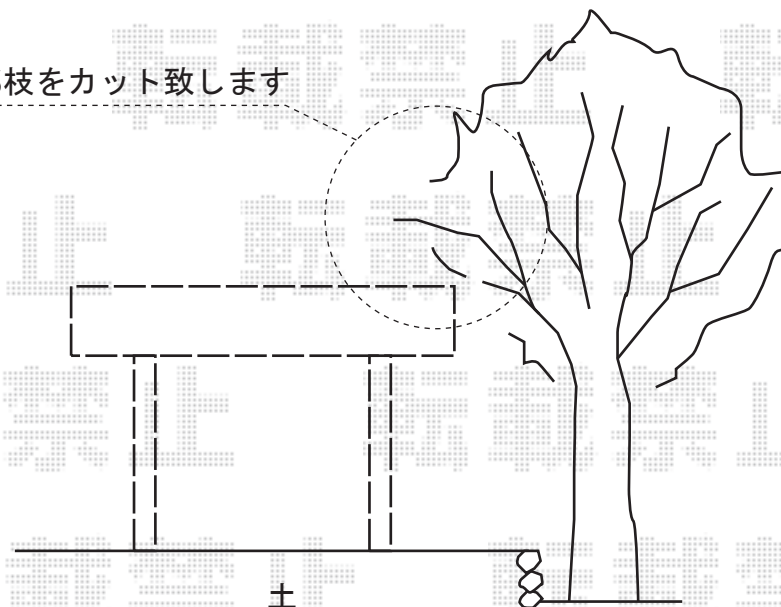

カーブポートシグマIII ワイド 積雪～30cm対応

一部枝をカット致します

トステム カーブポートシグマIII ワイド 積雪～30cm対応
幅=3,625mm
奥行=4,980mm
色：ブロンズ
屋根材：ポリカーボネート（ブルースモーク）
柱仕様：標準柱仕様（有効高 約1,800mm）

現場状況や作図制限により概略図の内容と多少の違いが生じることがございます。
施工時は、現場優先とさせて頂きたく思いますので、お立会い頂き、
最終のご指示のほど、何卒、宜しくお願い致します。