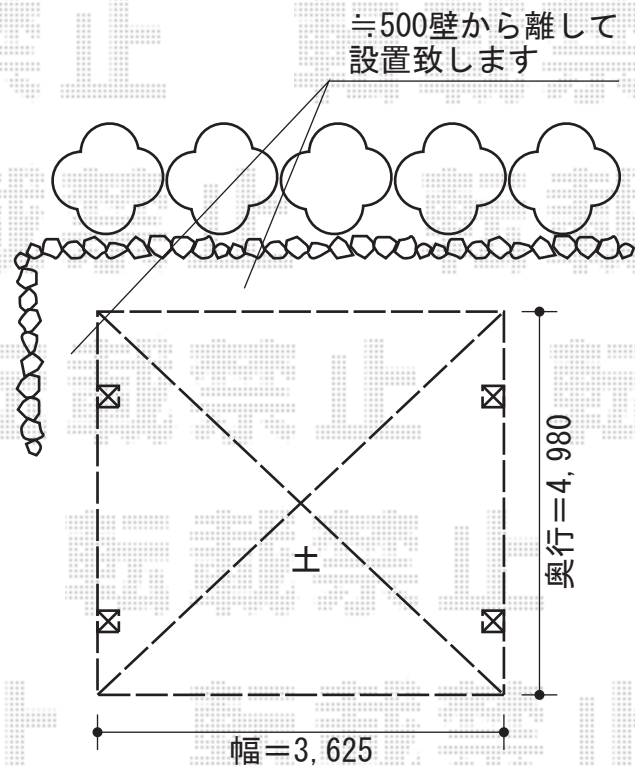

カーブポートシグマIII ワイド 積雪～30cm対応

一部枝をカット致します

トステム カーブポートシグマIII ワイド 積雪～30cm対応
幅=3,625mm
奥行=4,980mm
色：ブロンズ
屋根材：ポリカーボネート（ブルースモーク）
柱仕様：標準柱仕様（有効高 約1,800mm）

現場状況や作図制限により概略図の内容と多少の違いが生じることがございます。
施工時は、現場優先とさせて頂きたく思いますので、お立会い頂き、
最終のご指示のほど、何卒、宜しくお願い致します。