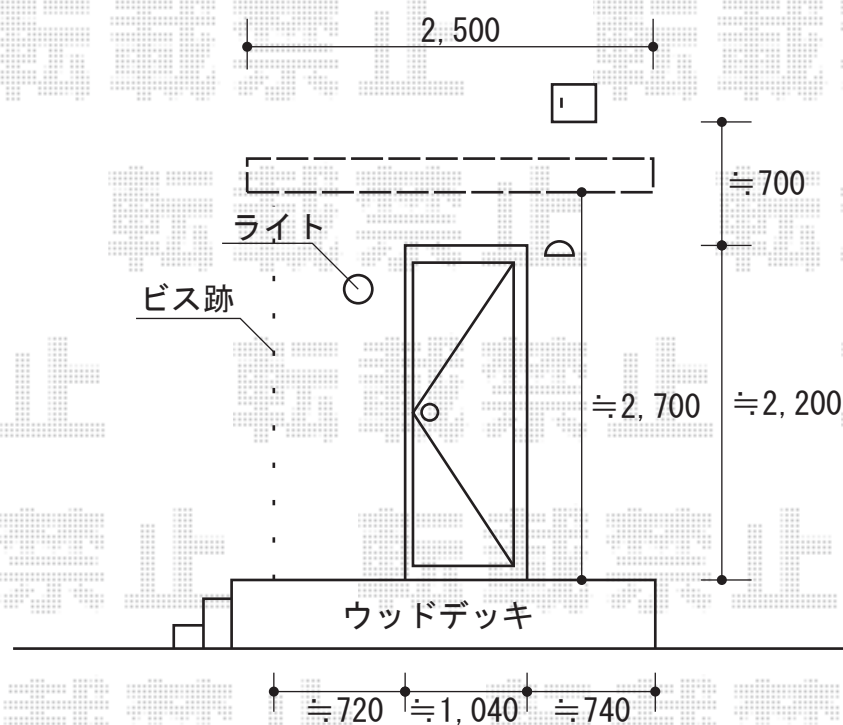

マルキルックス フリューゲル 手動式

マルキルックス フリューゲル 手動式
間口=2,500mm
出幅=2,000mm
本体色：ホワイト
キャンバス色：アクリル（ストライプ）No34177
駆動：手動式 外観左駆動
クランクハンドル：1,800mm
追加部材：壁付け雨ケース・ベースプレート（各2,500mm）
オプション：フリルA（ストレート）

現場状況や作図制限により概略図の内容と多少の違いが生じることがございます。
施工時は、現場優先とさせて頂きたく思いますので、お立会い頂き、
最終のご指示のほど、何卒、宜しくお願い致します。