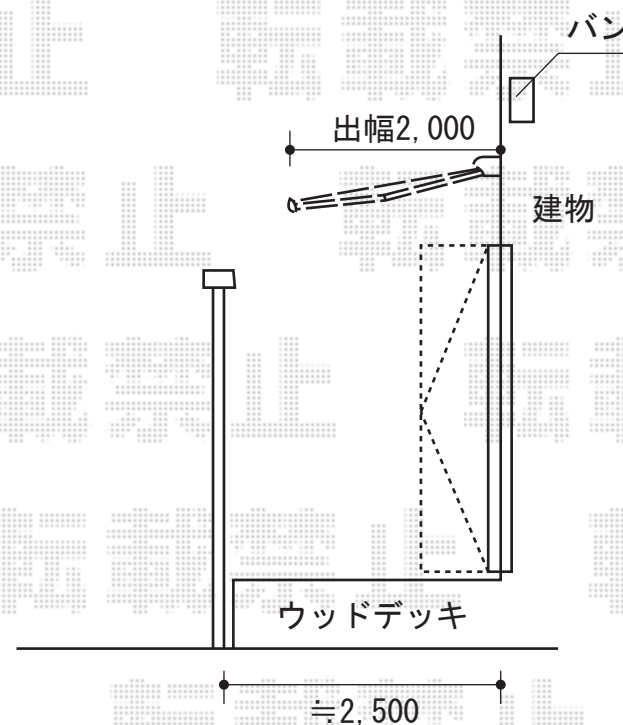

マルキルックス フリューゲル 手動式

マルキルックス フリューゲル 手動式
間口=2,500mm
出幅=2,000mm
本体色：ホワイト
キャンバス色：アクリル（ストライプ）No34177
駆動：手動式 外観左駆動
クランクハンドル：1,800mm
追加部材：壁付け雨ケース・ベースプレート（各2,500mm）
オプション：フリルA（ストレート）

現場状況や作図制限により概略図の内容と多少の違いが生じることがございます。
施工時は、現場優先とさせて頂きたく思いますので、お立会い頂き、
最終のご指示のほど、何卒、宜しくお願い致します。