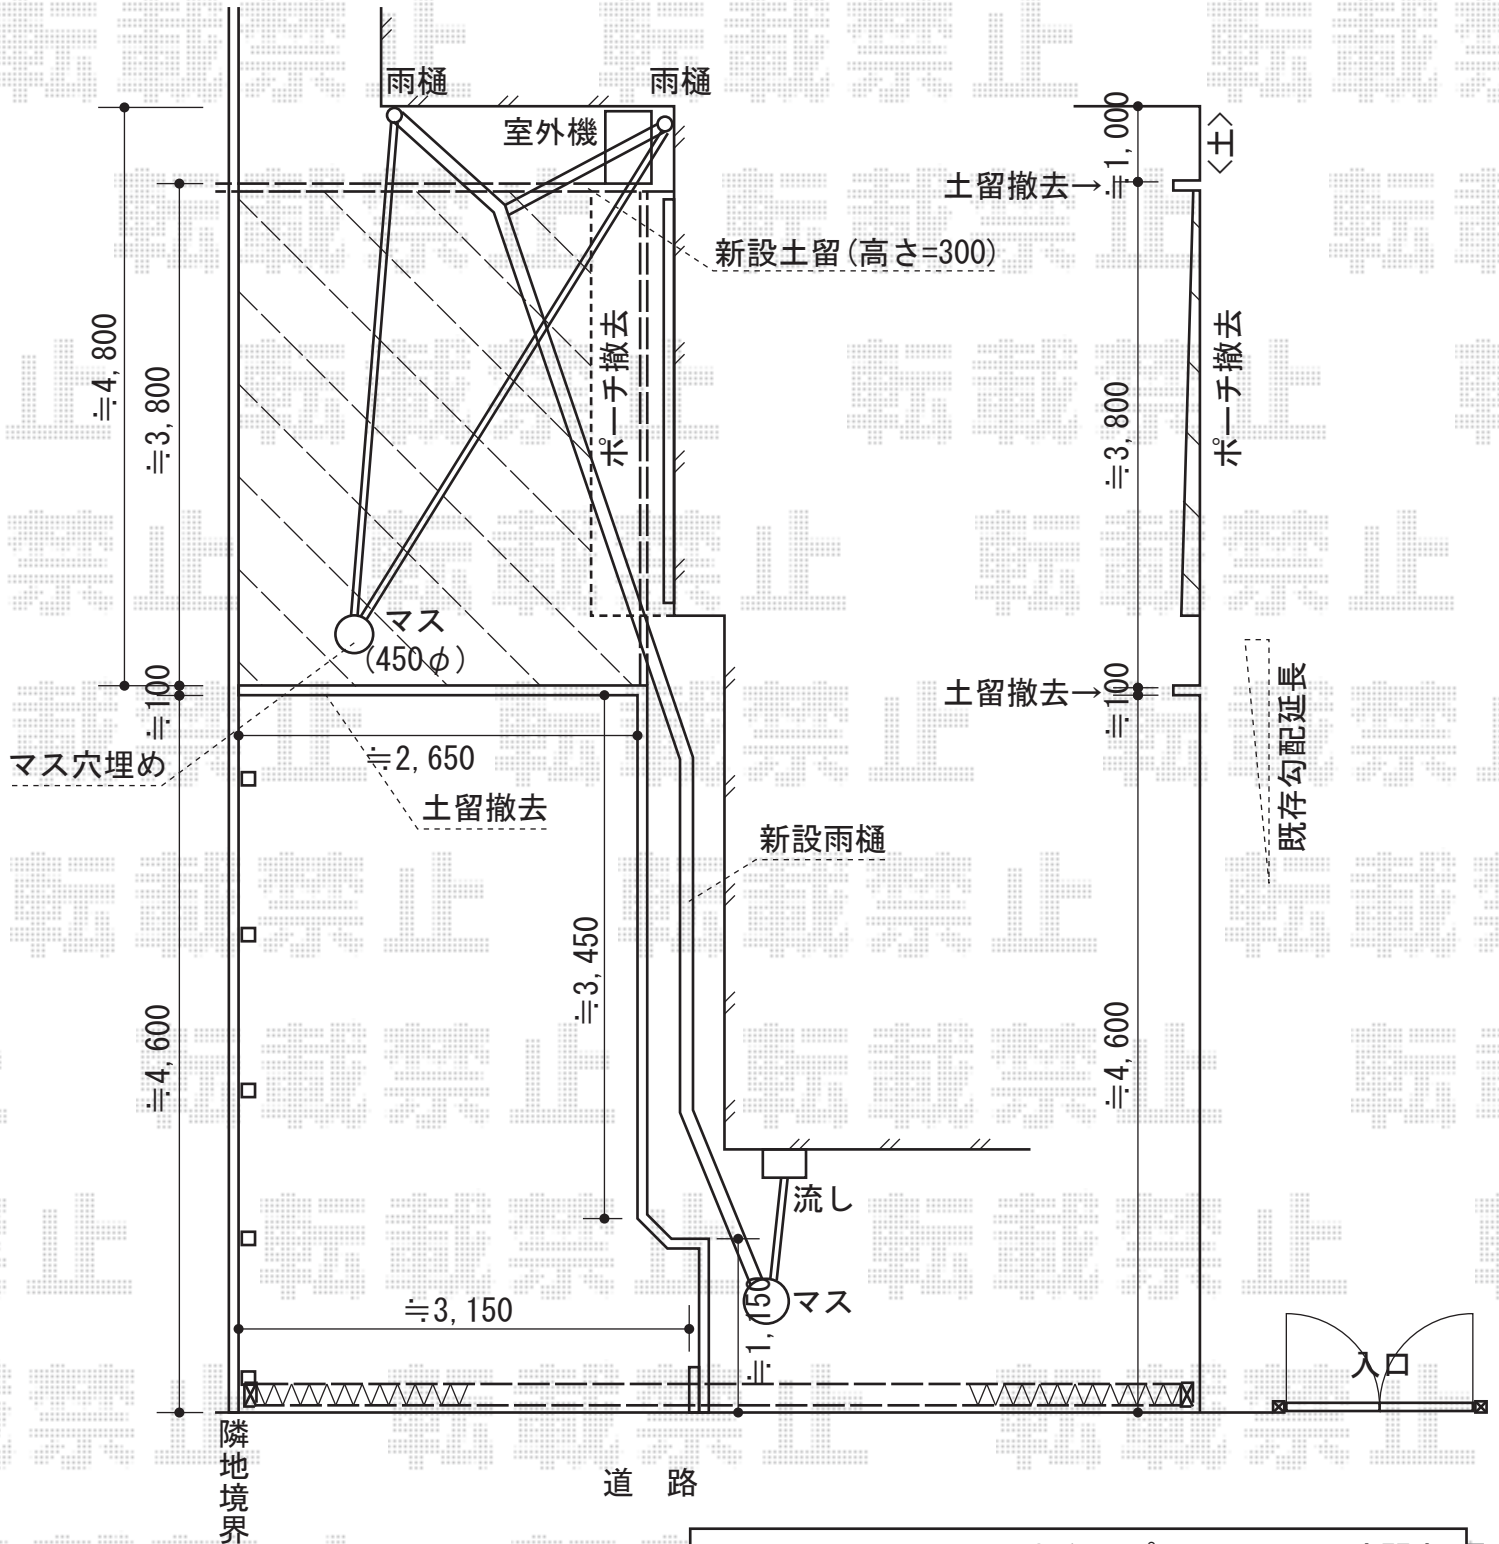

# アルシャインM型Aタイプ ノンレール 片開き

TOEX アルシャインM型Aタイプ ノンレール 片開き  
 開口幅=3,262mm  
 全幅=3,432mm  
 たたみ幅=574mm  
 高さ=1,250mm  
 色：シャイングレー  
 キャスター数：2個  
 落棒数：2本

現場状況や作図制限により概略図の内容と多少の違いが生じることがございます。  
 施工時は、現場優先とさせて頂きたく思いますので、お立会い頂き、  
 最終のご指示のほど、何卒、宜しくお願い致します。