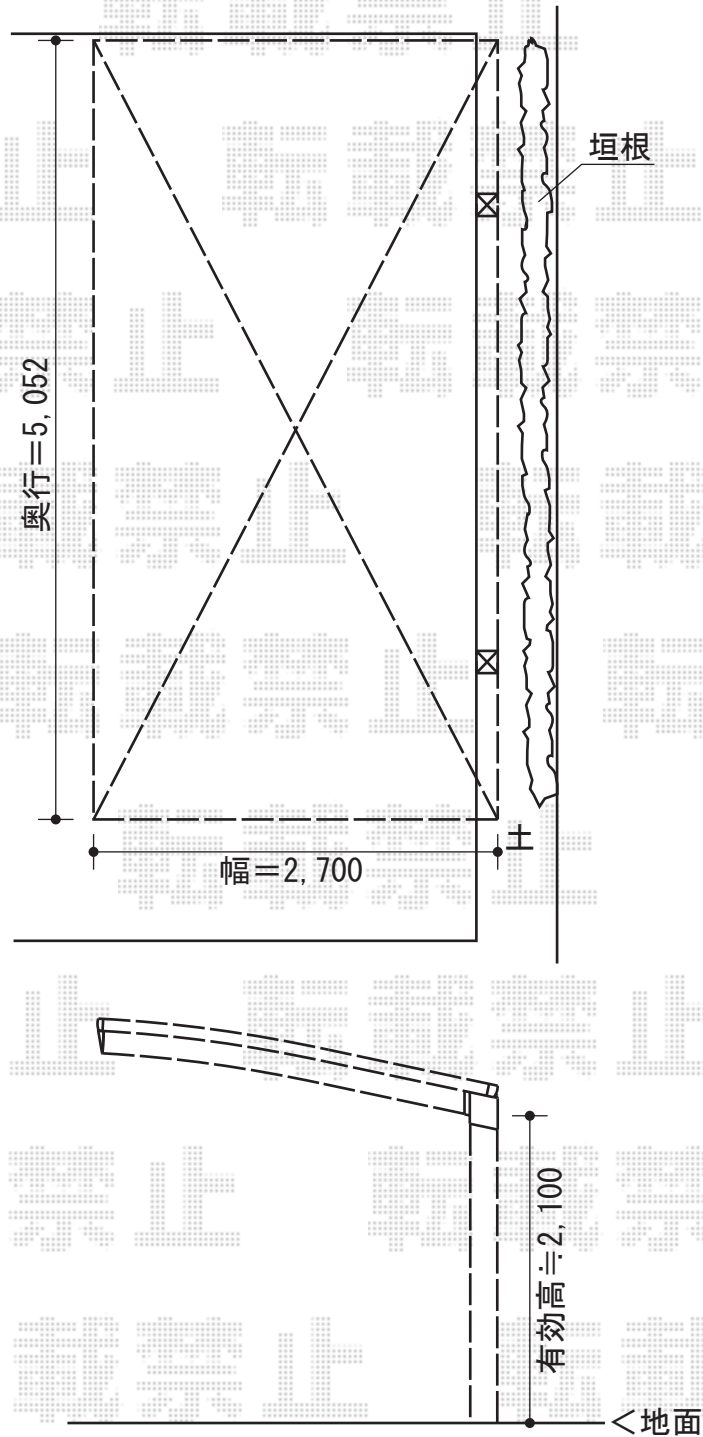

プレシオサポート 積雪~20cm対応

EX-SHOP プレシオサポート 積雪~20cm対応

幅=2,700mm

奥行=5,052mm

色：ノーブルステン

屋根材：熱線遮断ポリカーボネート（スカイブルーマット調）

柱仕様：ハイルーフ仕様（有効高 約2,355mm）

現場状況や作図制限により概略図の内容と多少の違いが生じることがございます。
施工時は、現場優先とさせて頂きたく思いますので、お立会い頂き、
最終のご指示のほど、何卒、宜しくお願い致します。